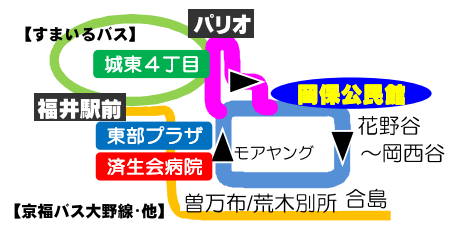

■ 岡の泉号：南回り系統

(月・水・金曜運行)

平成28年10月1日改定

停留所名	①	②	③	④	⑤	⑥	⑦	⑧	⑨	⑩	⑪
岡保公民館	8:35	9:12	9:49	10:26	11:11		13:23	14:08		15:33	16:18
岡保保育園	8:36	9:13	9:50	10:27	11:12		13:24	14:09		15:34	16:19
河水南	8:37	9:14	9:51	10:28	11:13		13:25	14:10		15:35	16:20
真楽寺前	8:39	9:16	9:53	10:30	11:15		13:27	14:12		15:37	16:22
大畑	8:41	9:18	9:55	10:32	11:17		13:29	14:14		15:39	16:24
宮地	8:42	9:19	9:56	10:33	11:18		13:30	14:15		15:40	16:25
ふれ愛園	8:43	9:20	9:57	10:34	11:19		13:31	14:16		15:41	16:26
花野谷東	8:44	9:21	9:58	10:35	11:20		13:32	14:17		15:42	16:27
宮地南	8:46	9:23	10:00	10:37	11:22		13:34	14:19		15:44	16:29
大畑集落センター	8:47	9:24	10:01	10:38	11:23		13:35	14:20		15:45	16:30
岡の泉	8:48	9:25	10:02	10:39	11:24		13:36	14:21		15:46	16:31
岡西谷	8:48	9:25	10:02	10:39	11:24		13:36	14:21		15:46	16:31
荒木集落センター	8:50	9:27	10:04	10:41	11:26		13:38	14:23		15:48	16:33
合島	8:51	9:28	10:05	10:42	11:27		13:39	14:24		15:49	16:34
子供会館前	8:53	9:30	10:07	10:44	11:29		13:41	14:26		15:51	16:36
曾万布東	8:54	9:31	10:08	10:45	11:30		13:42	14:27		15:52	16:37
曾万布西	8:55	9:32	10:09	10:46	11:31		13:43	14:28		15:53	16:38
神明中	8:56	9:33	10:10	10:47	11:32		13:44	14:29		15:54	16:39
モアヤング前	↓	↓	↓	↓	↓	12:57	↓	↓	15:07	↓	↓
済生会病院	8:57	9:34	10:11	10:48	11:33	13:00	13:45	14:30	15:10	15:55	16:40
有塚医院前	8:59	9:36	10:13	10:50	11:35	13:02	13:47	14:32	15:12	15:57	↓
和田東二丁目	9:00	9:37	10:14	10:51	11:36	13:03	13:48	14:33	15:13	15:58	↓
ゲンキー前	9:01	9:38	10:15	10:52	11:37	13:04	13:49	14:34	15:14	15:59	↓
東部プラザ	9:02	9:39	10:16	10:53	11:38	13:05	13:50	14:35	15:15	16:00	↓
	9:05	9:42	10:19	10:56	11:41	13:08	13:53	14:38	15:18	16:03	↓
問屋町東	9:08	9:45	10:22	↓	↓	↓	↓	↓	↓	↓	↓
印田ゴルフセンター	9:09	9:46	10:23	↓	↓	↓	↓	↓	↓	↓	↓
御幸4丁目東	↓	↓	↓	10:58	11:43	13:10	13:55	14:40	15:20	16:05	↓
城東4丁目	↓	↓	↓	10:59	11:44	13:11	13:56	14:41	15:21	16:06	↓
パリオ	↓	↓	↓	11:03	11:48	13:15	14:00	14:45	15:25	16:10	↓
南四ツ居	↓	↓	↓	11:04	11:49	13:16	14:01	14:46	15:26	16:11	↓
モアヤング前	↓	↓	↓	↓		↓	↓	14:51	↓	↓	16:43
自動車学校入口	↓	↓	↓	11:04		13:16	14:01		15:26	16:11	
上北野	↓	↓	↓	11:05		13:17	14:02		15:27	16:12	
河増団地入口	↓	↓	↓	11:05		13:17	14:02		15:27	16:12	
河増	↓	↓	↓	11:06		13:18	14:03		15:28	16:13	
印田口	↓	↓	↓	11:06		13:18	14:03		15:28	16:13	
印田	↓	↓	↓	11:07		13:19	14:04		15:29	16:14	
岡保公民館	9:11	9:48	10:25	11:10		13:22	14:07		15:32	16:17	

■ 既存路線との接続

待ち時間 15分以内 30分以内 30分超

● 岡保→福井駅

京福バス(230円/済生会病院 210円/東部プラザ) すまいるバス(100円/城東4丁目)

済生会病院 発	9:06 (9分待)	9:46 (12分待)	10:16 (5分待)	11:16 (28分待)	11:50 (17分待)		13:50 (5分待)	14:50 (20分待)		16:16 (21分待)	16:51 (11分待)
東部プラザ 発	9:09 (7分待)	9:49 (10分待)	10:19 (3分待)	11:19 (26分待)	11:53 (15分待)		13:53 (3分待)	14:53 (18分待)		16:19 (19分待)	
城東4丁目 発 (すまいるバス)				11:14 (15分待)	11:54 (10分待)		14:34 (38分待)	15:14 (33分待)		16:34 (28分待)	

● 福井駅→岡保

京福バス(210円/東部プラザ) すまいるバス(100円/城東4丁目)

東部プラザ 着	8:43 (22分待)	9:15 (27分待)	10:15 (4分待)	10:43 (13分待)		13:03 (5分待)	13:43 (10分待)		15:15 (3分待)	15:43 (20分待)	
城東4丁目 着 (すまいるバス)				10:34 (25分待)		12:34 (37分待)	13:14 (42分待)		15:14 (7分待)	15:54 (12分待)