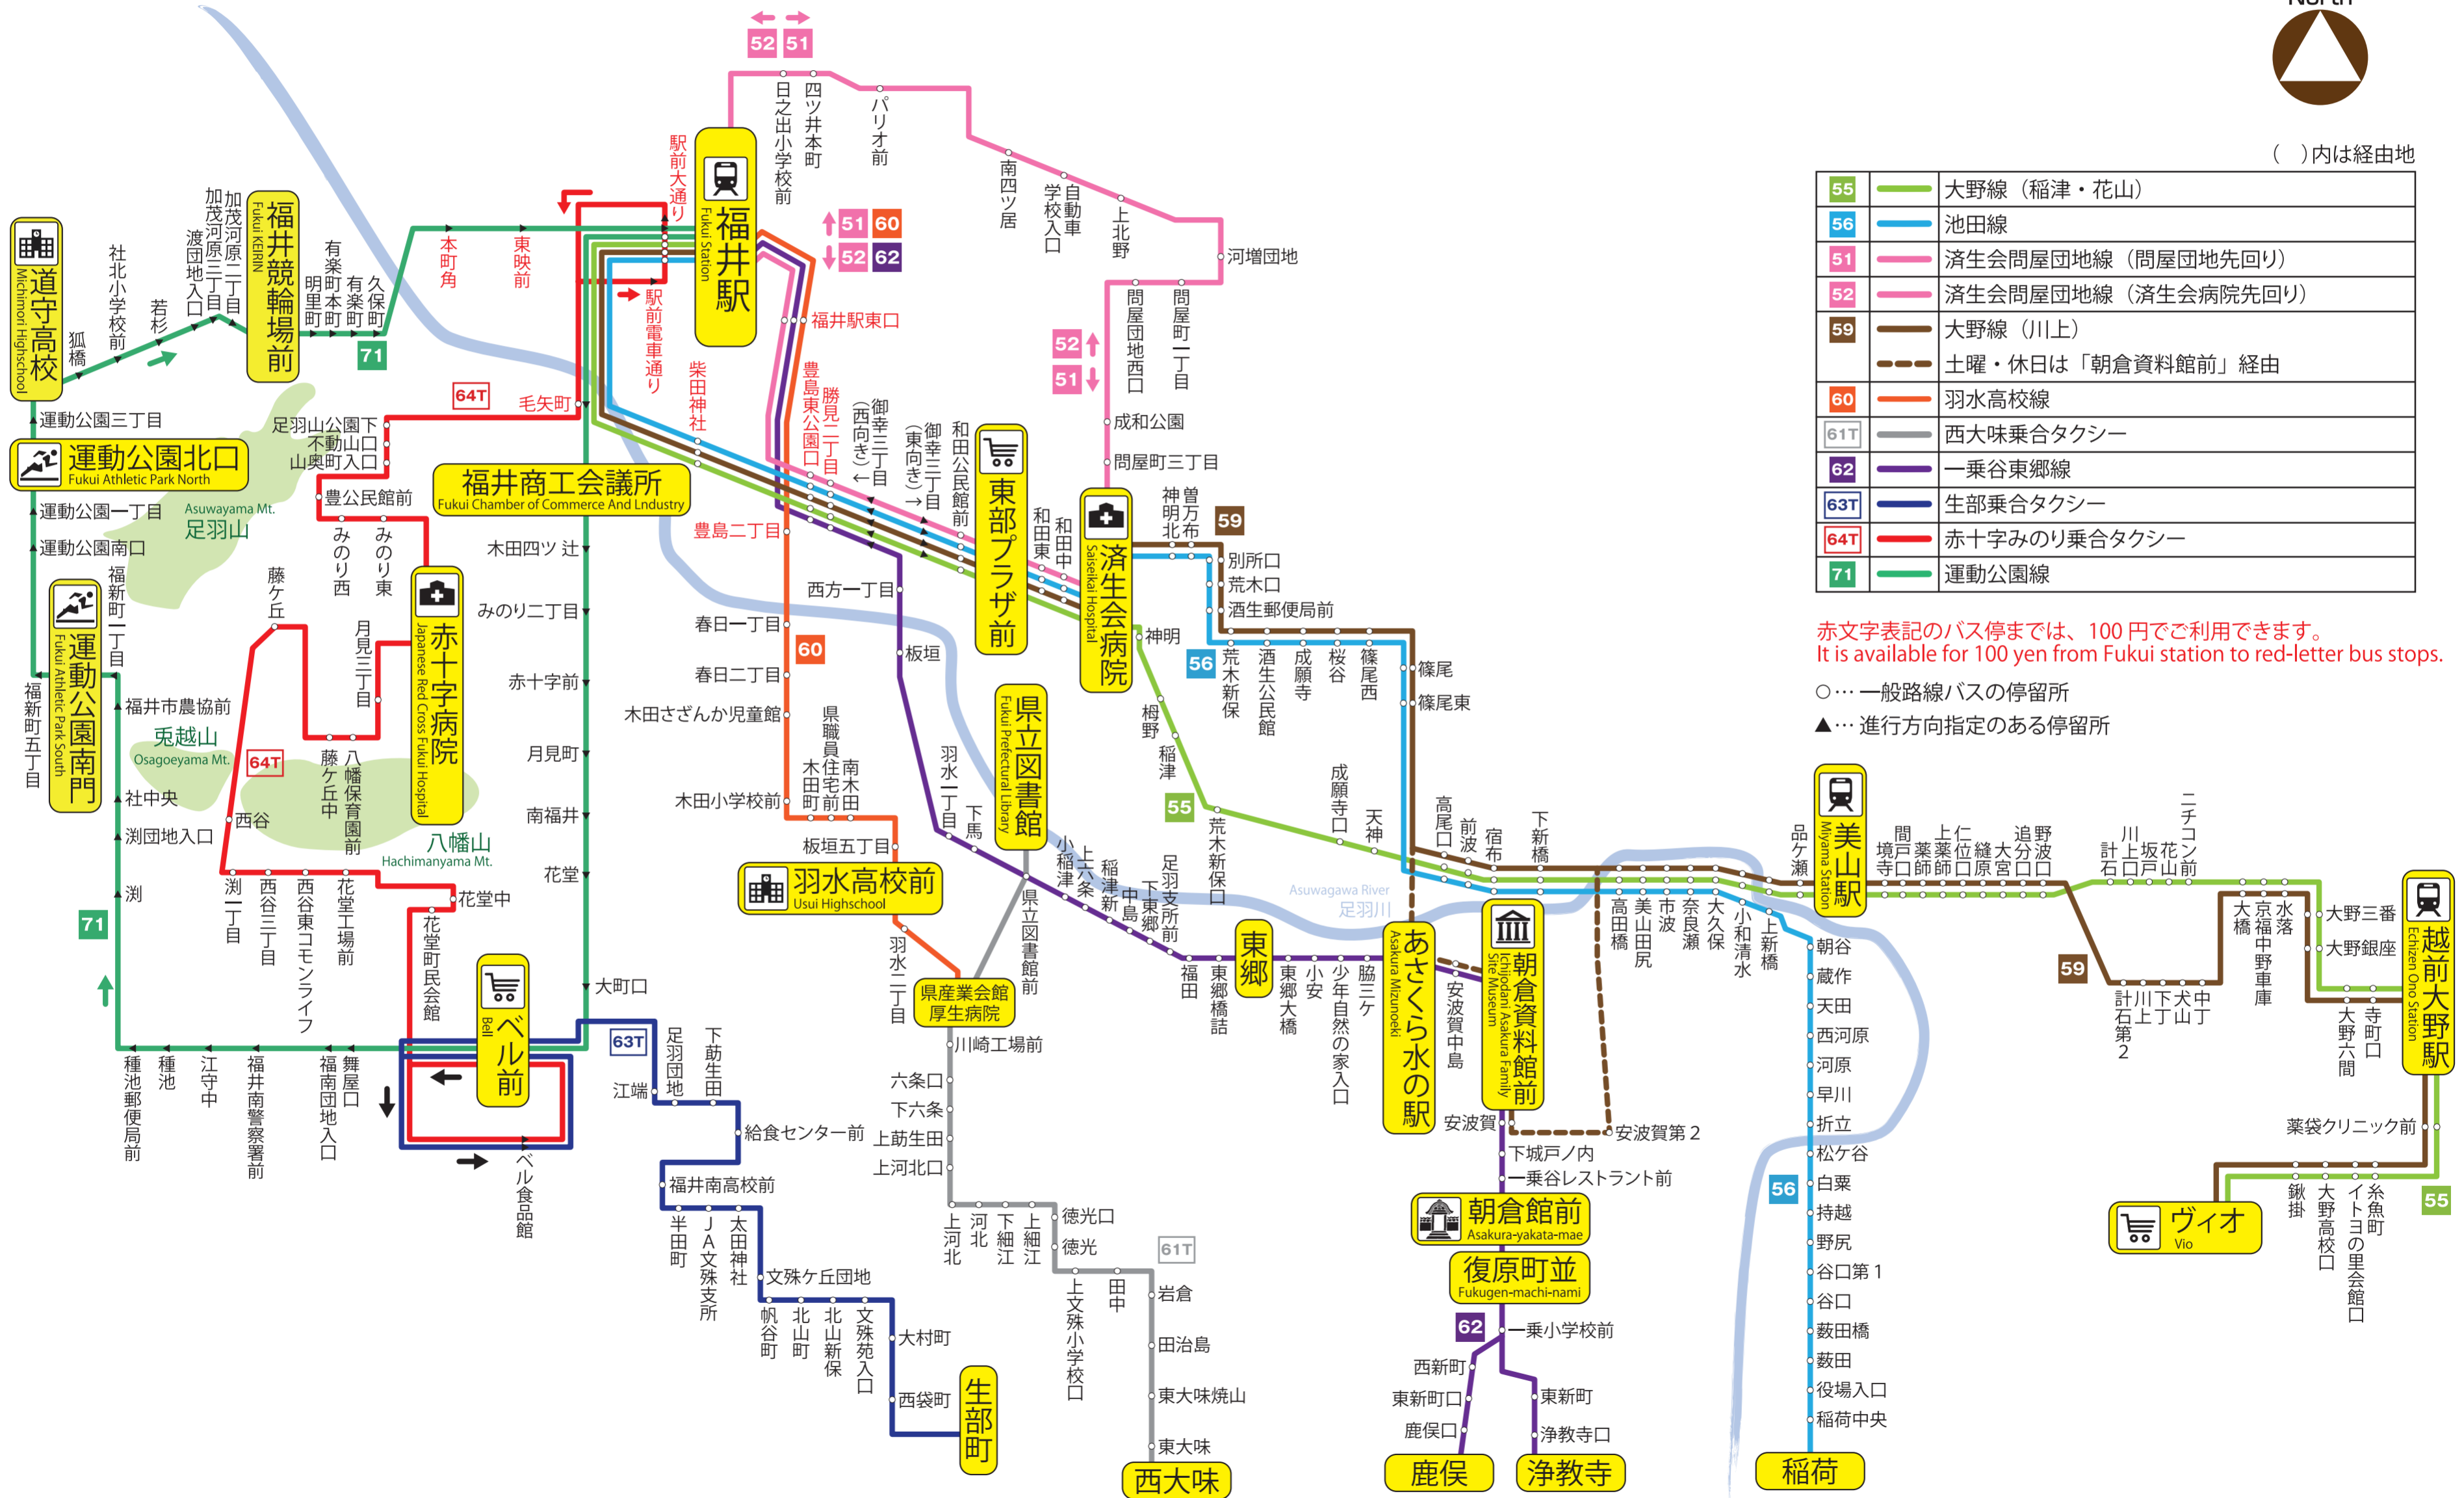

# 福井駅～市内南東部・美山・池田・大野・一乗谷方面

2018年10月1日現在

## 運行系統図

( )内は経由地

55	大野線 (稲津・花山)
56	池田線
51	済生会問屋団地線 (問屋団地先回り)
52	済生会問屋団地線 (済生会病院先回り)
59	大野線 (川上) 土曜・休日は「朝倉資料館前」経由
60	羽水高校線
61T	西大味乗合タクシー
62	一乗谷東郷線
63T	生部乗合タクシー
64T	赤十字みのり乗合タクシー
71	運動公園線

赤字表記のバス停までは、100円でご利用できます。  
It is available for 100 yen from Fukui station to red-letter bus stops.

- … 一般路線バスの停留所
- ▲… 進行方向指定のある停留所