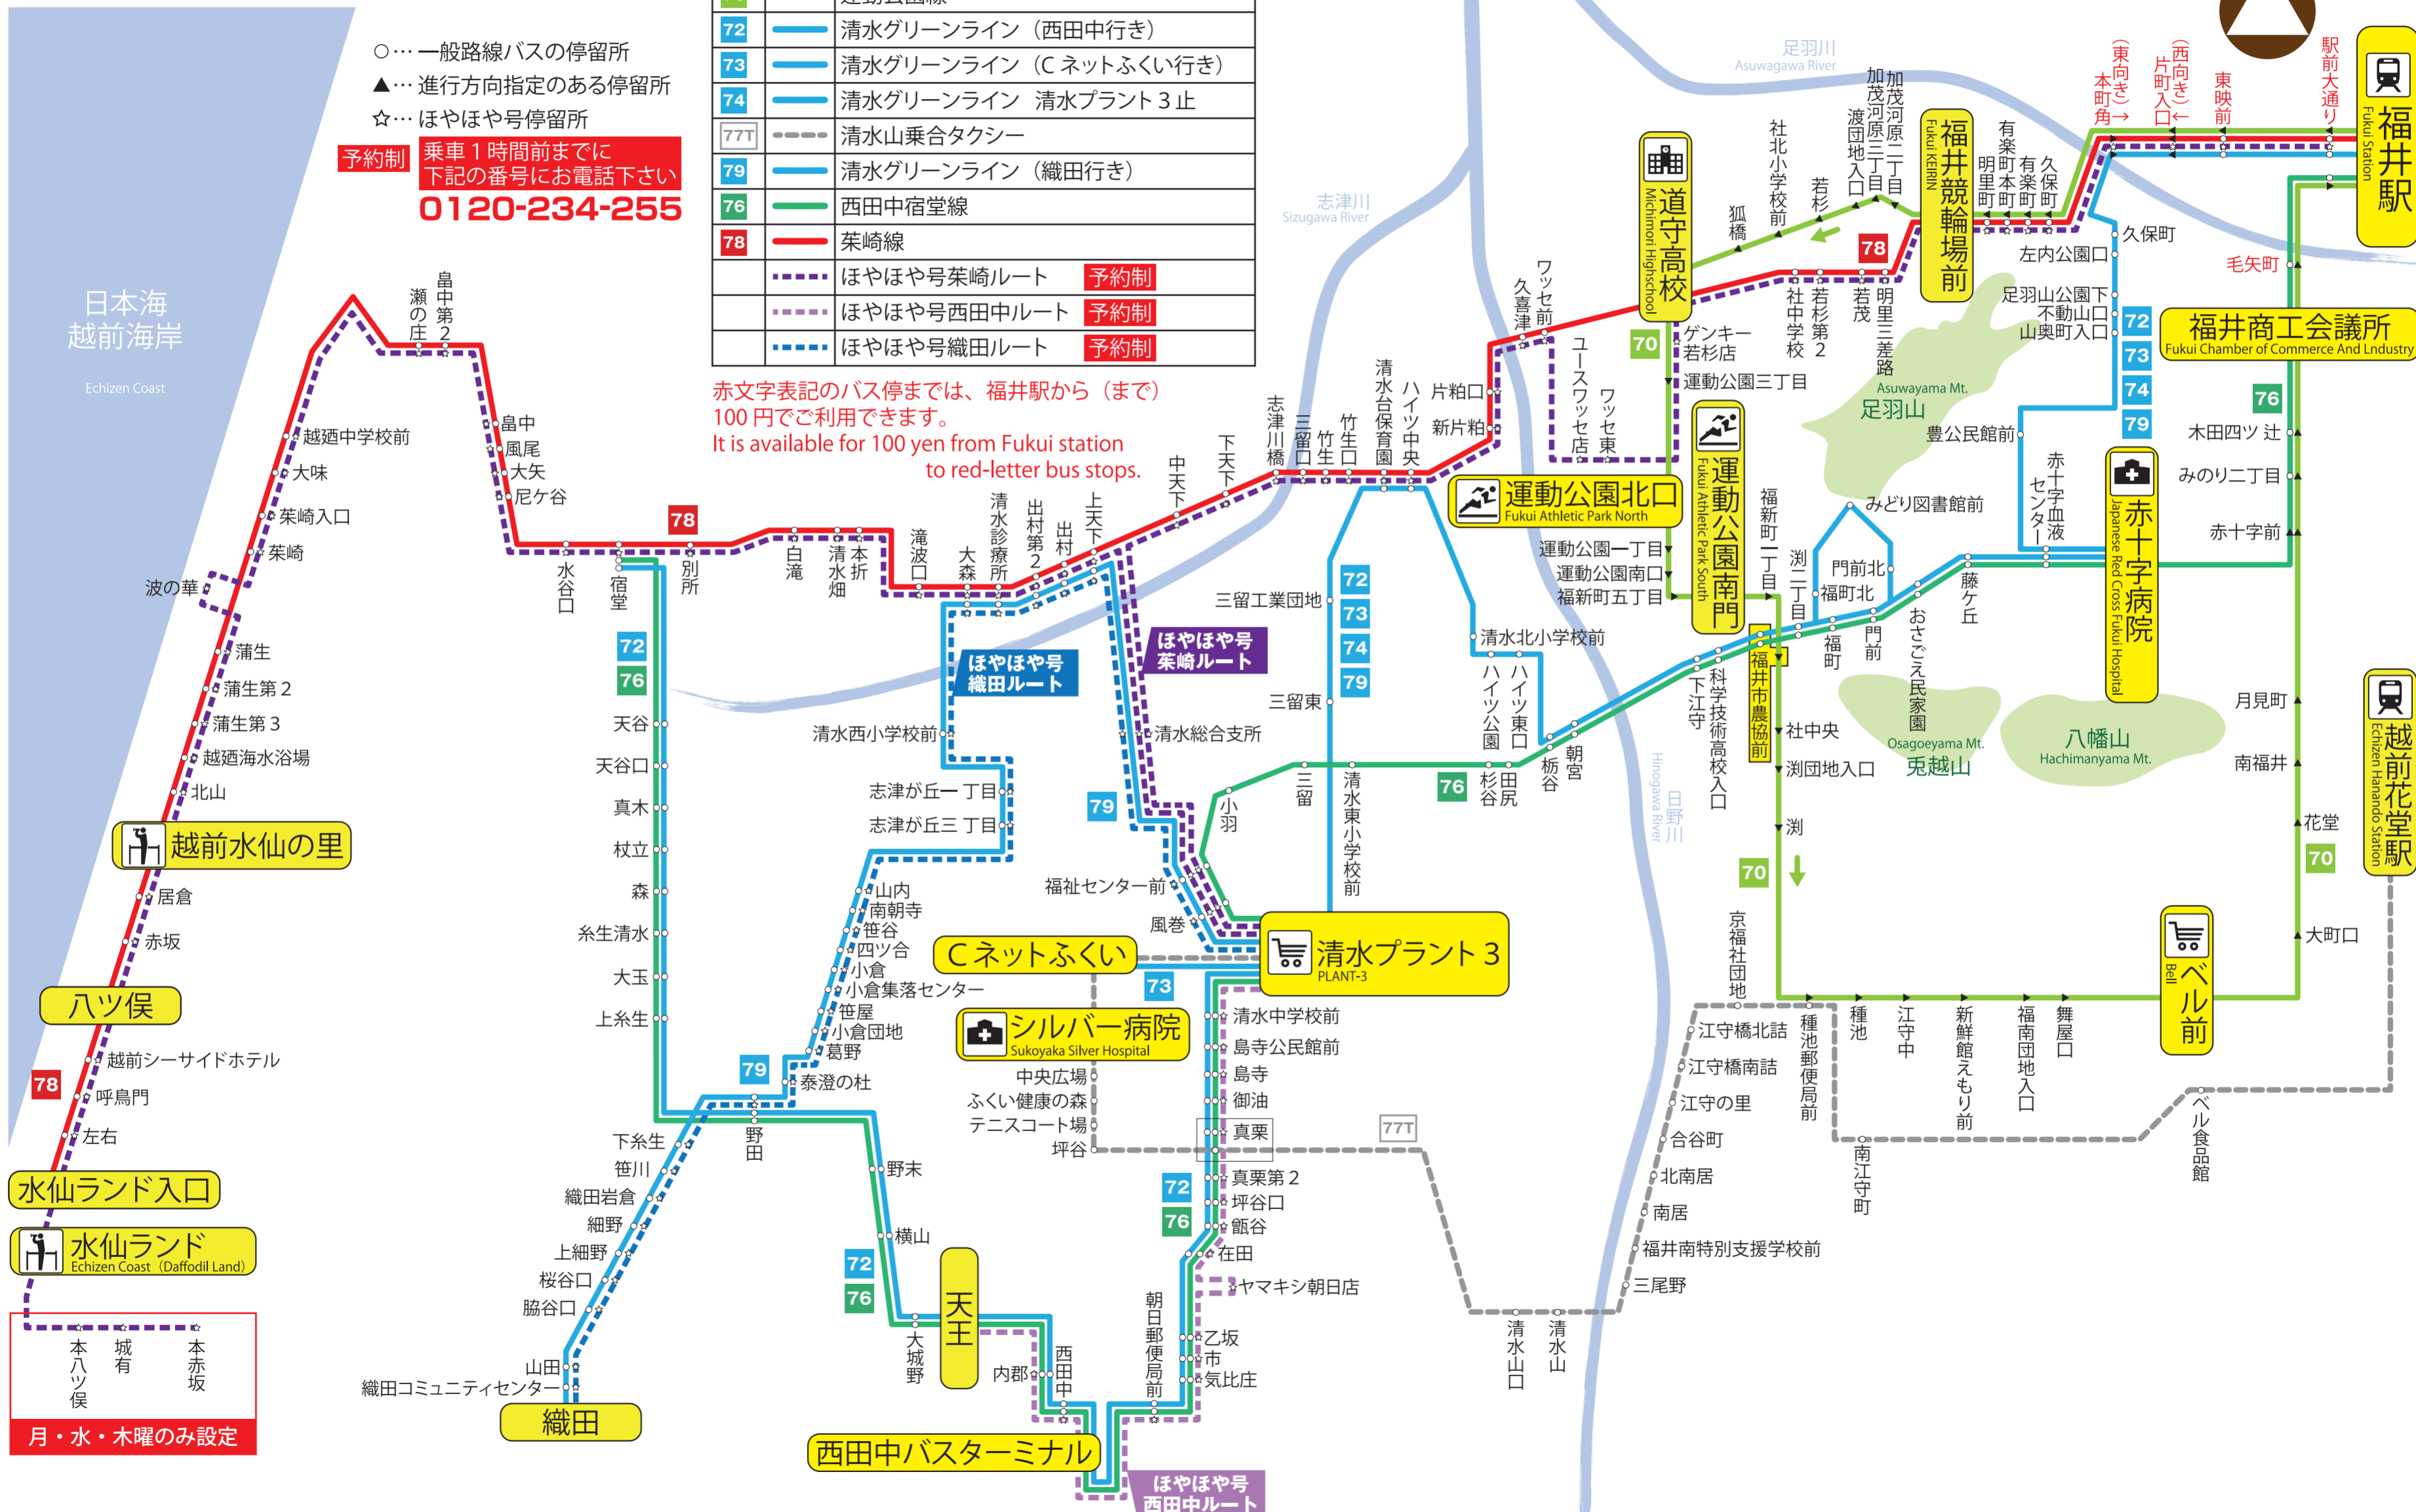

福井駅～市内南西部・清水・越廼・越前町方面

2018年10月1日現在

運行系統図

- …一般路線バスの停留所
- ▲…進行方向指定のある停留所
- ☆…ほやほや号停留所

予約制 乗車1時間前までに
下記の番号にお電話下さい
0120-234-255

()内は経由地

70	運動公園線	
72	清水グリーンライン (西田中行き)	
73	清水グリーンライン (C ネットふくい行き)	
74	清水グリーンライン 清水プラント3止	
77T	清水山乗合タクシー	
79	清水グリーンライン (織田行き)	
76	西田中宿堂線	
78	茶崎線	
	ほやほや号茶崎ルート	予約制
	ほやほや号西田中ルート	予約制
	ほやほや号織田ルート	予約制

赤字表記のバス停までは、福井駅から(まで)
100円ご利用できます。
It is available for 100 yen from Fukui station
to red-letter bus stops.

北
North

福井駅
Fukui Station

福井商工会議所
Fukui Chamber of Commerce And Industry

赤十字病院
Japanese Red Cross Fukui Hospital

越前花堂駅
Echizen Hanando Station

ベル前
Bell

C ネットふくい

清水プラント3
PLANT-3

シルバー病院
Sukoyaka Silver Hospital

天王

西田中バスターミナル

ほやほや号
西田中ルート

織田

越前水仙の里

八ッ俣

水仙ランド入口

水仙ランド
Echizen Coast (Daffodil Land)

本八ッ俣 城有 本赤坂

月・水・木曜のみ設定