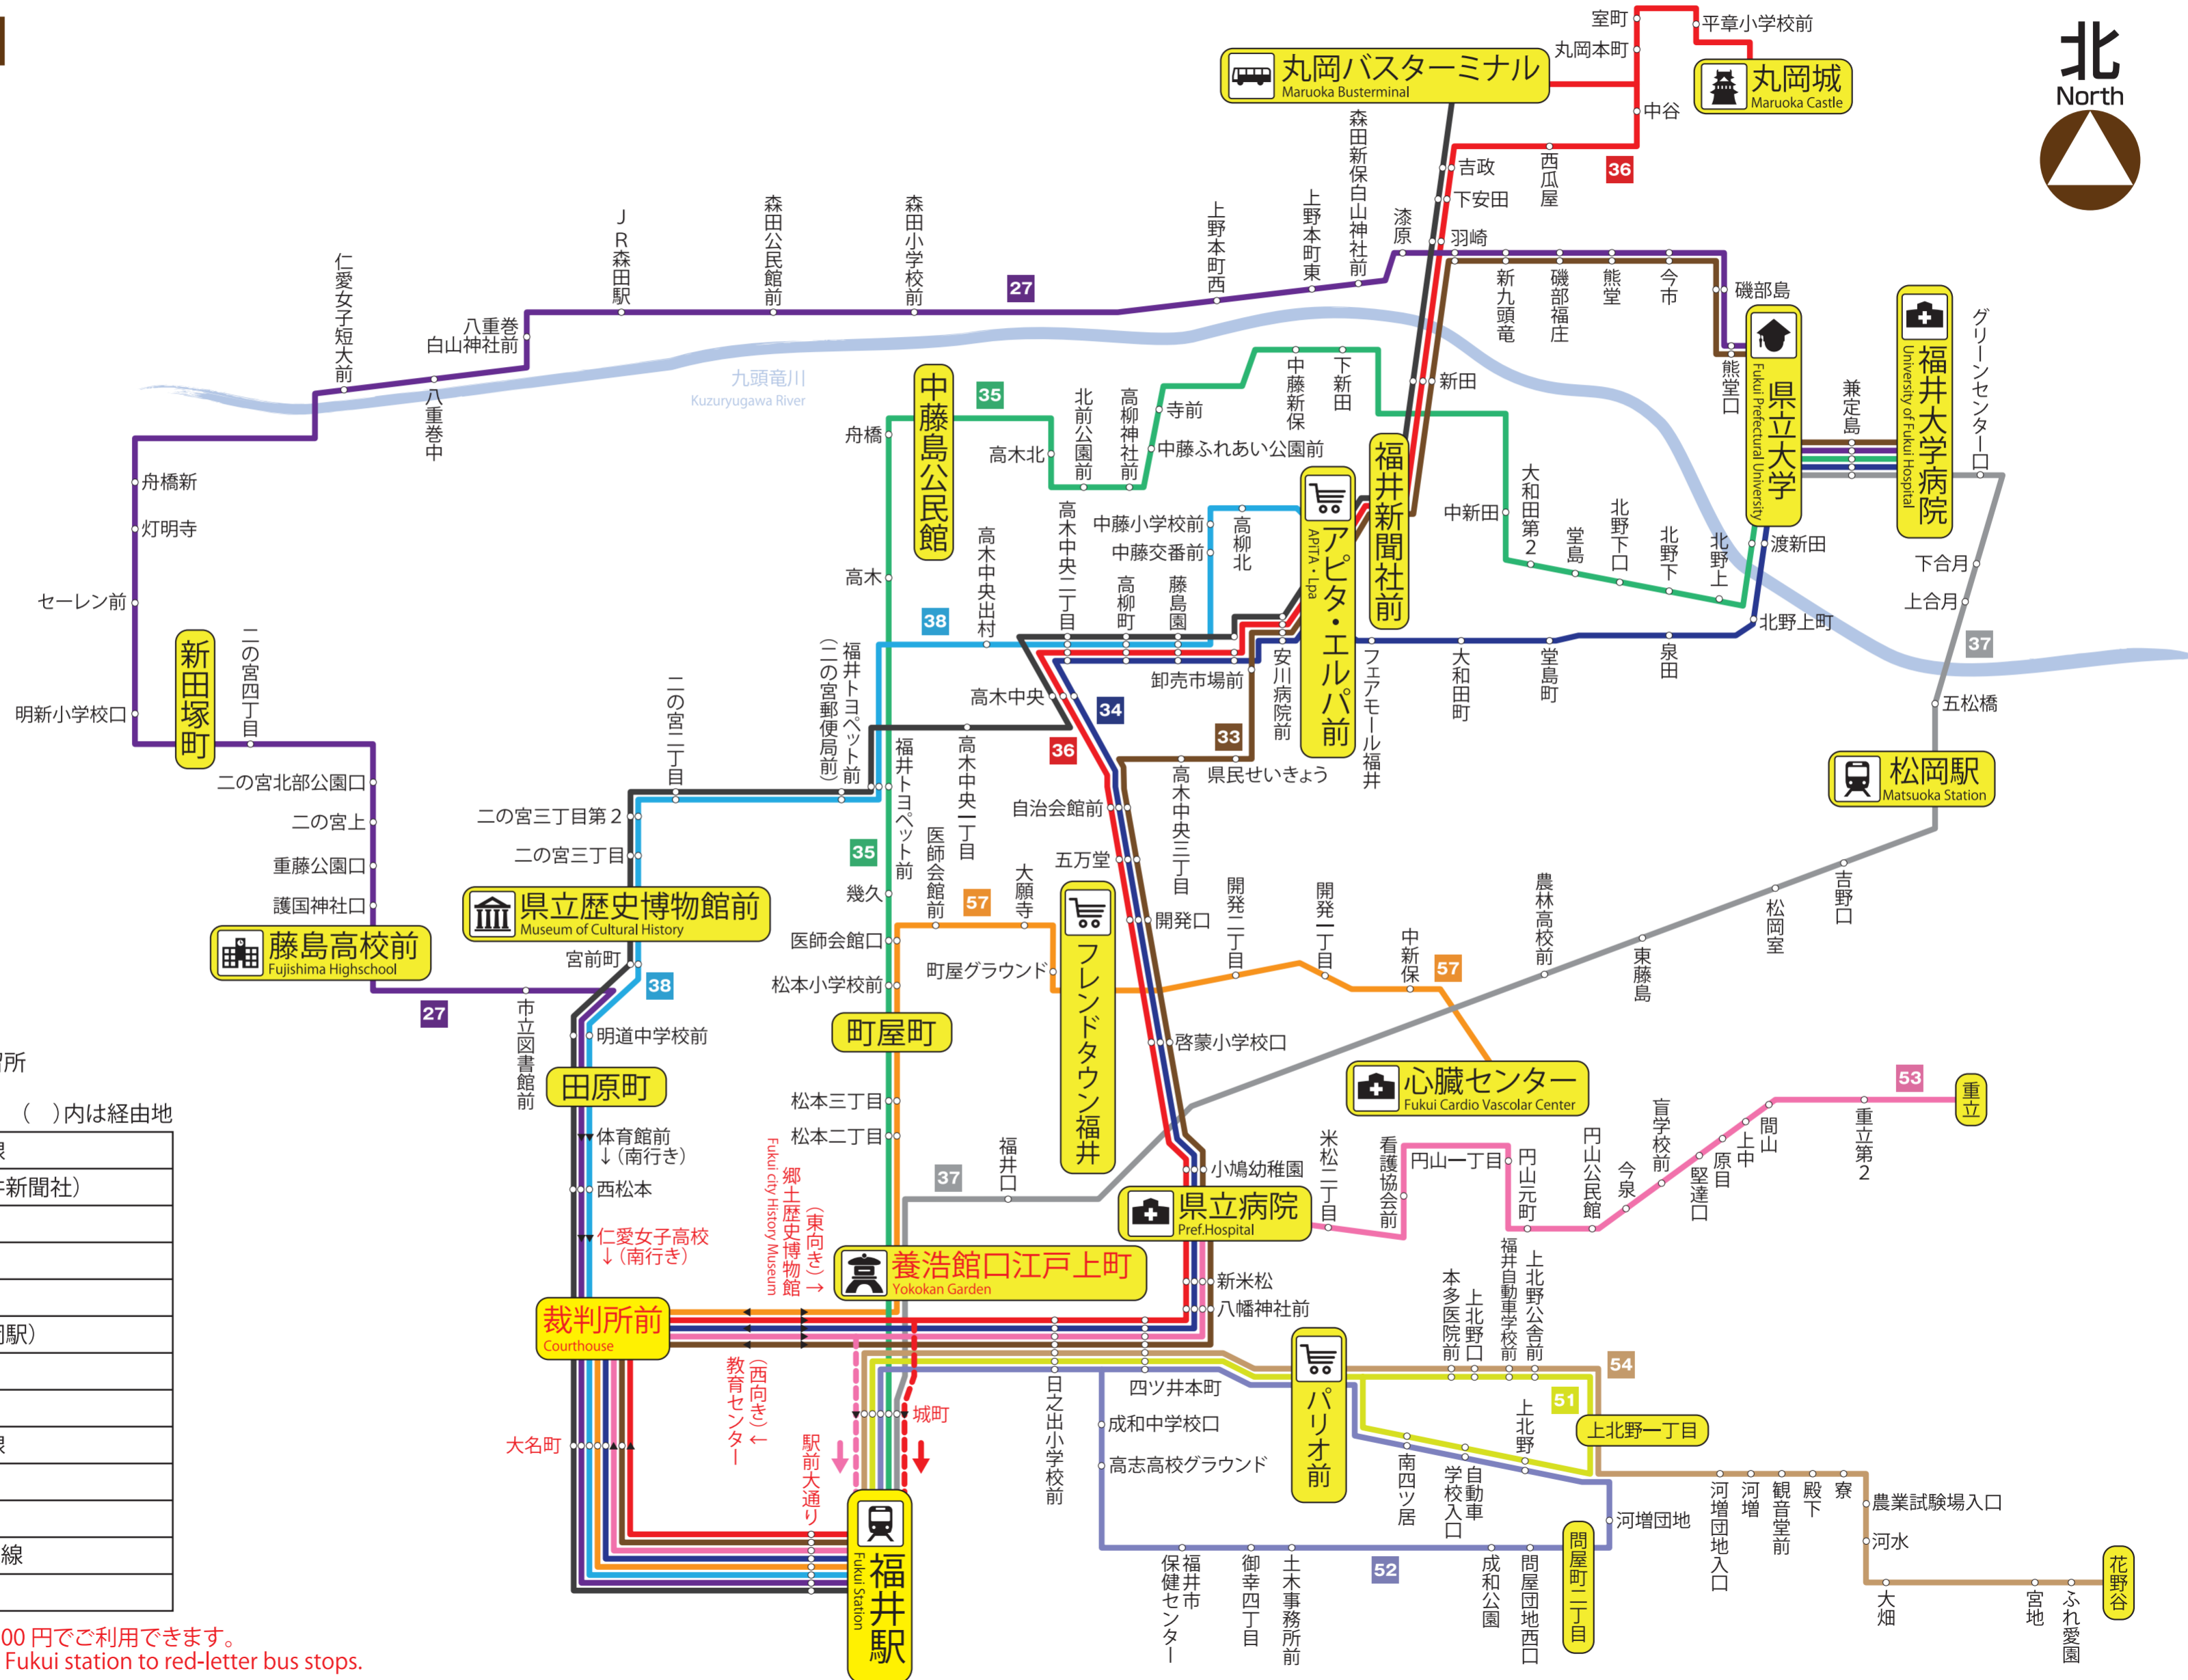

# 福井駅～市内北東部・丸岡・松岡方面

2017年4月1日現在

## 運行系統図

- … 一般路線バスの停留所
- ▲… 進行方向指定のある停留所

( )内は経由地

|    |               |
|----|---------------|
| 27 | 大学病院新田塚線      |
| 33 | 大学病院線 (福井新聞社) |
| 34 | 大学病院線         |
| 35 | 大学病院中藤線       |
| 36 | 県立病院丸岡線       |
| 37 | 大学病院線 (松岡駅)   |
| 38 | 大和田エコライン      |
| 51 | 上北野循環線        |
| 52 | 上北野問屋団地線      |
| 53 | 円山重立線         |
| 54 | 岡保線           |
| 57 | 心臓センター町屋線     |
| 深夜 | 丸岡深夜バス        |

赤文字表記のバス停までは、100円でご利用できます。  
It is available for 100 yen from Fukui station to red-letter bus stops.