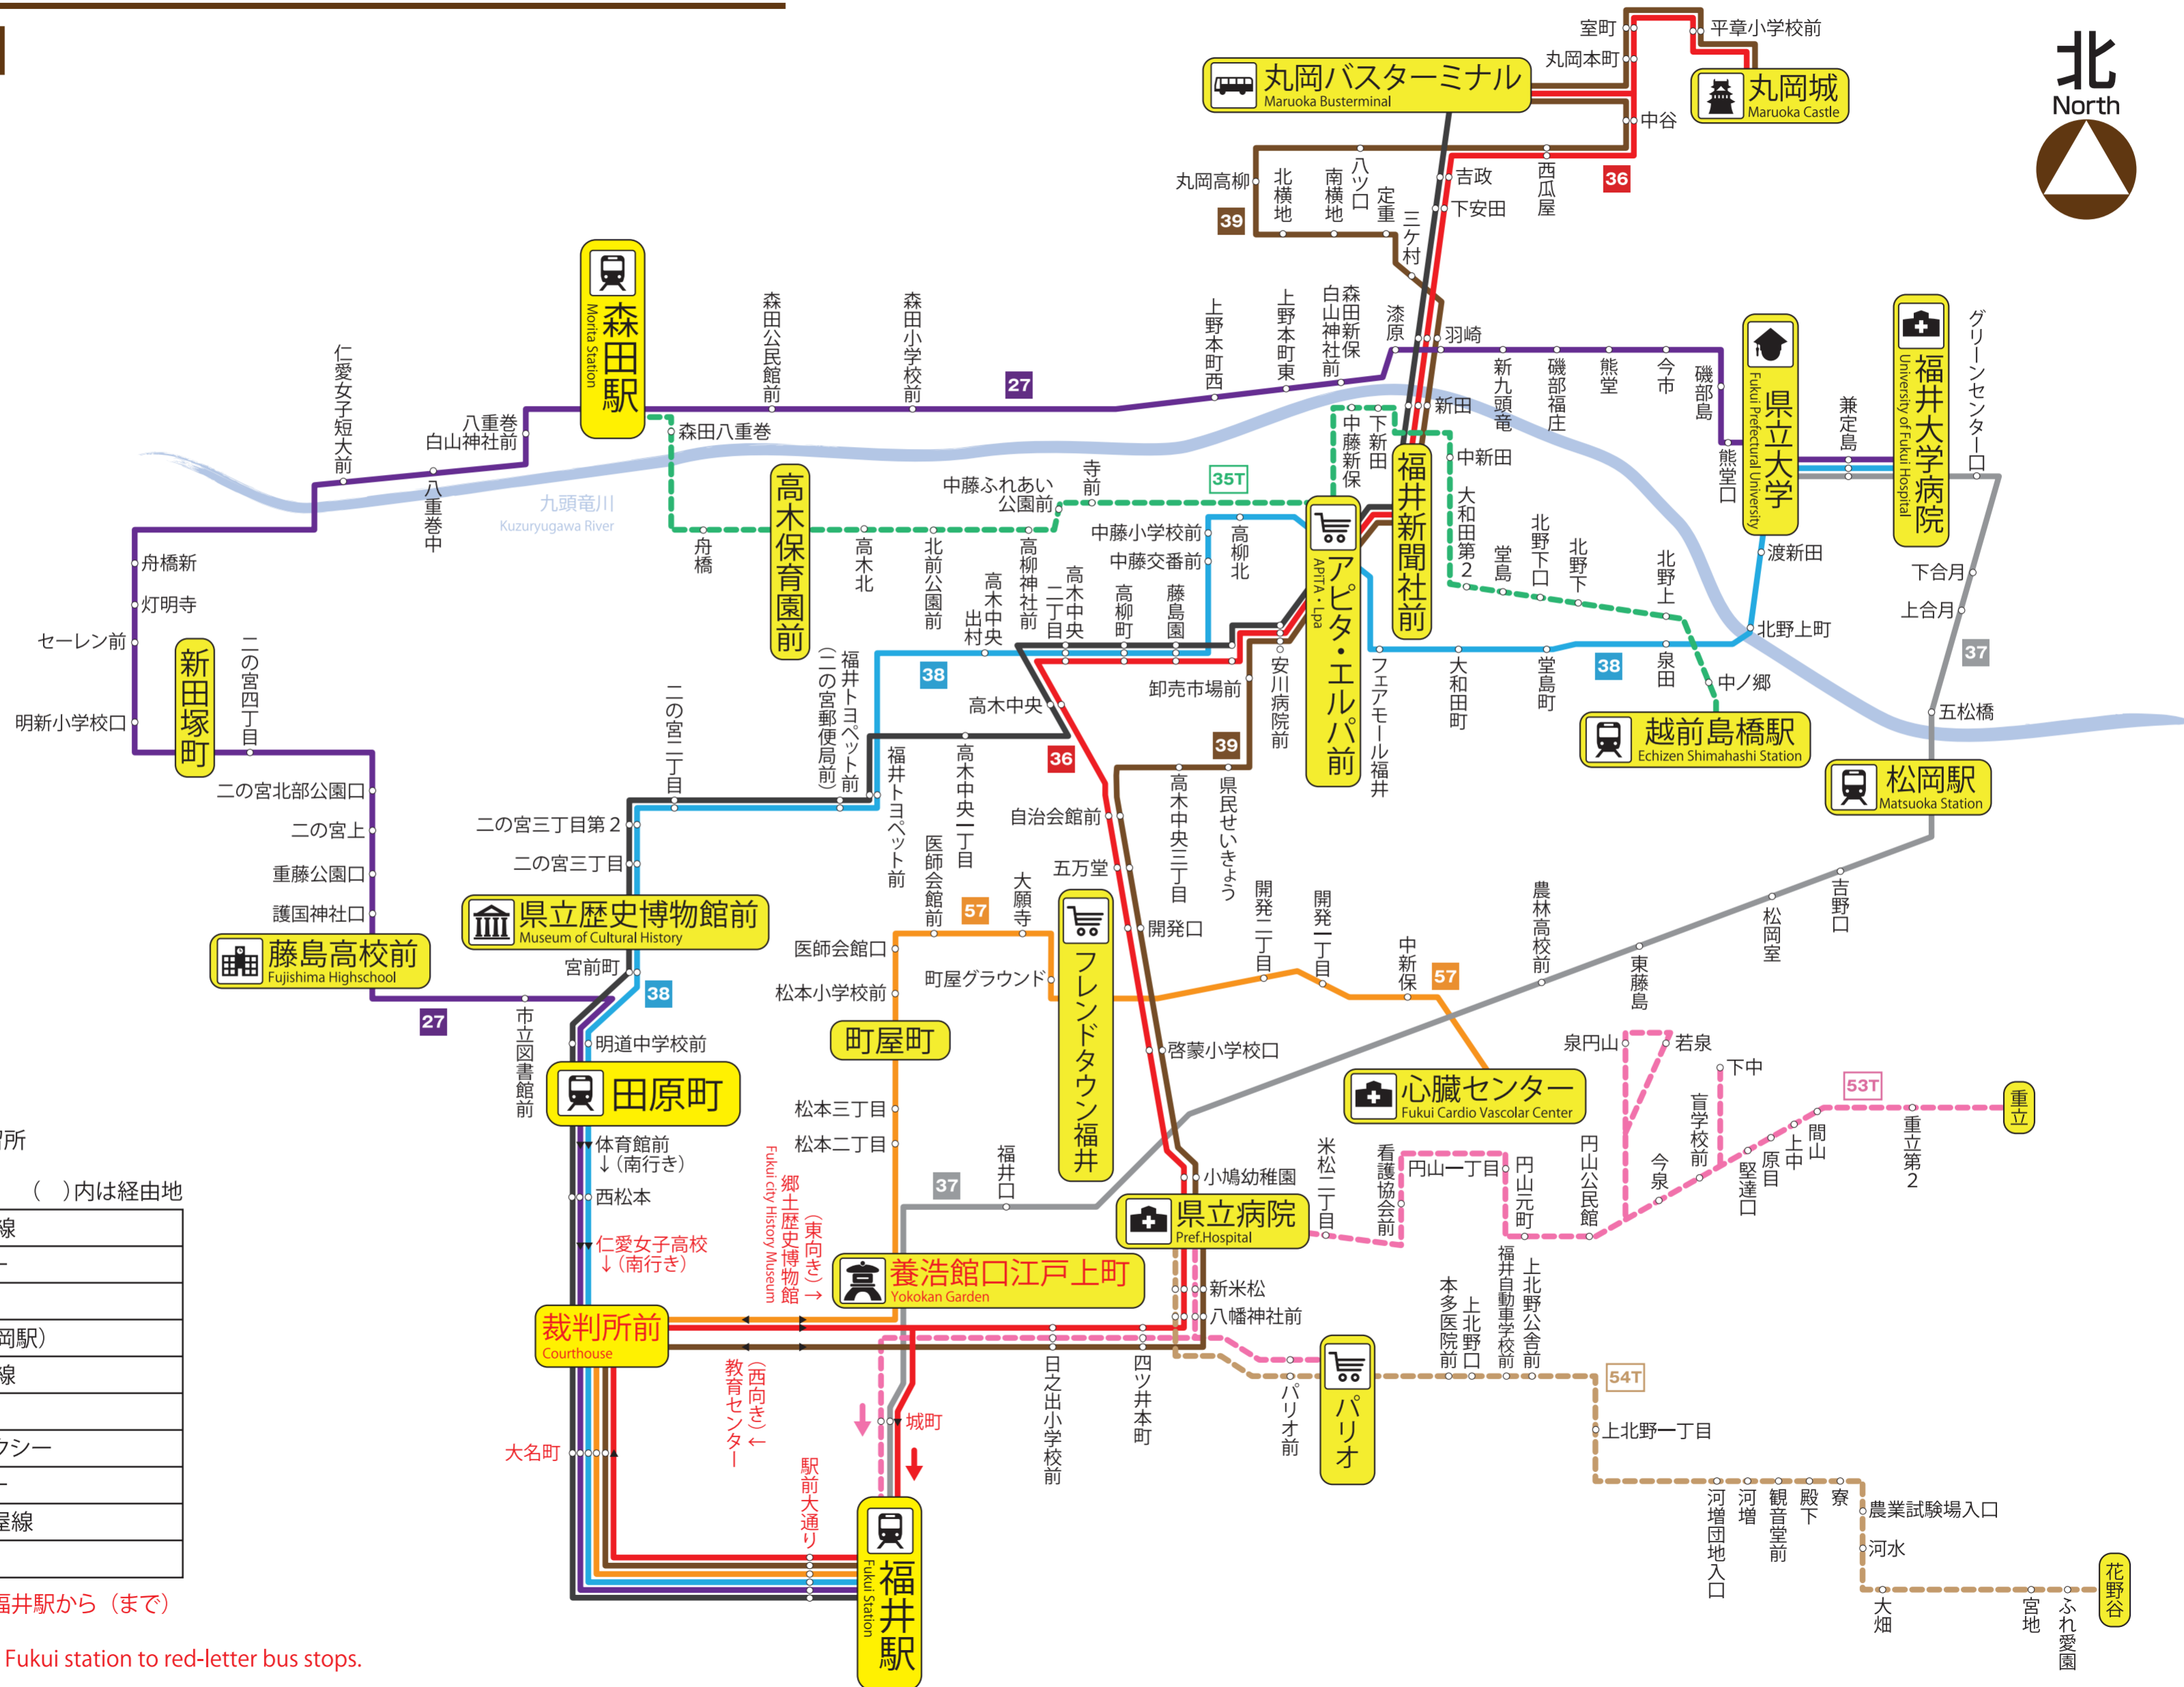

福井駅～市内北東部・丸岡・松岡方面

2018年10月1日現在

運行系統図

- … 一般路線バスの停留所
- ▲… 進行方向指定のある停留所

()内は経由地

27	大学病院新田塚線
35T	中藤乗合タクシー
36	県立病院丸岡線
37	大学病院線 (松岡駅)
38	大和田大学病院線
39	大和田丸岡線
53T	円山重立乗合タクシー
54T	岡保乗合タクシー
57	心臓センター町屋線
深夜	丸岡深夜バス

赤文字表記のバス停までは、福井駅から (まで) 100円ご利用できます。
It is available for 100 yen from Fukui station to red-letter bus stops.