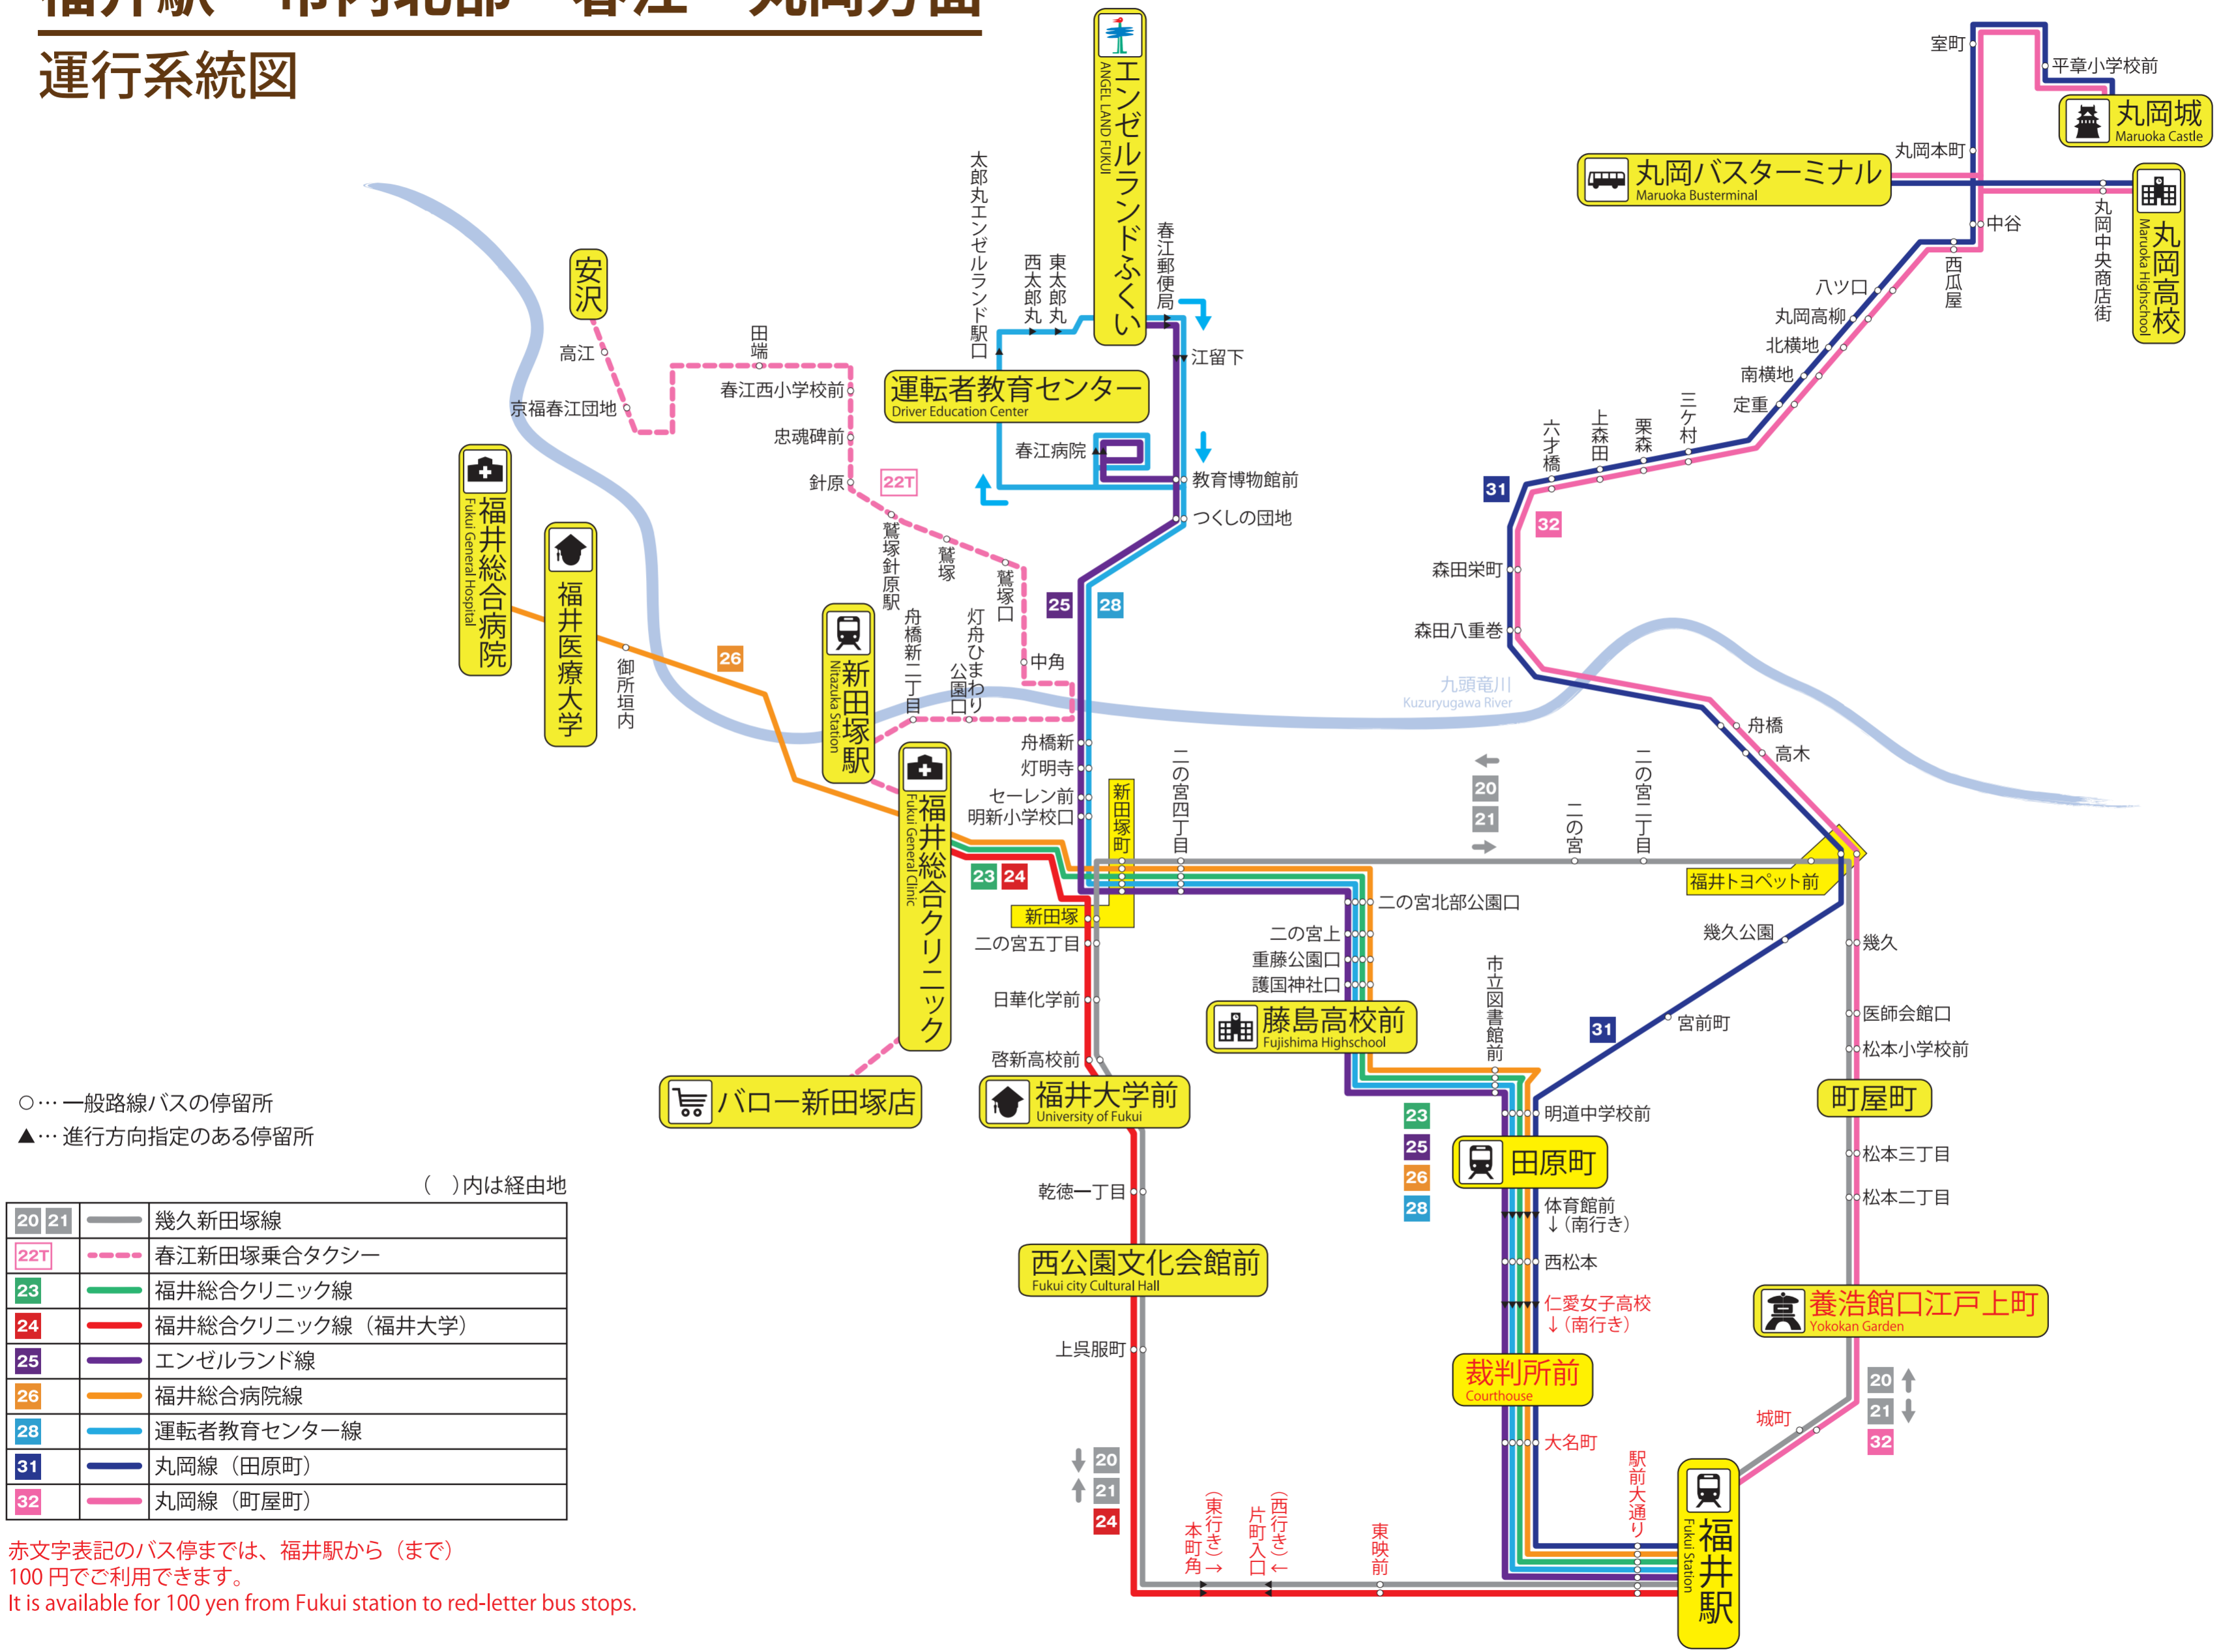

福井駅～市内北部・春江・丸岡方面 運行系統図

2018年10月1日現在

- … 一般路線バスの停留所
- ▲… 進行方向指定のある停留所

()内は経由地

20 21	—	幾久新田塚線
22T	- - -	春江新田塚乗合タクシー
23	—	福井総合クリニック線
24	—	福井総合クリニック線 (福井大学)
25	—	エンゼルランド線
26	—	福井総合病院線
28	—	運転者教育センター線
31	—	丸岡線 (田原町)
32	—	丸岡線 (町屋町)

赤字表記のバス停までは、福井駅から (まで) 100円ご利用できます。
It is available for 100 yen from Fukui station to red-letter bus stops.