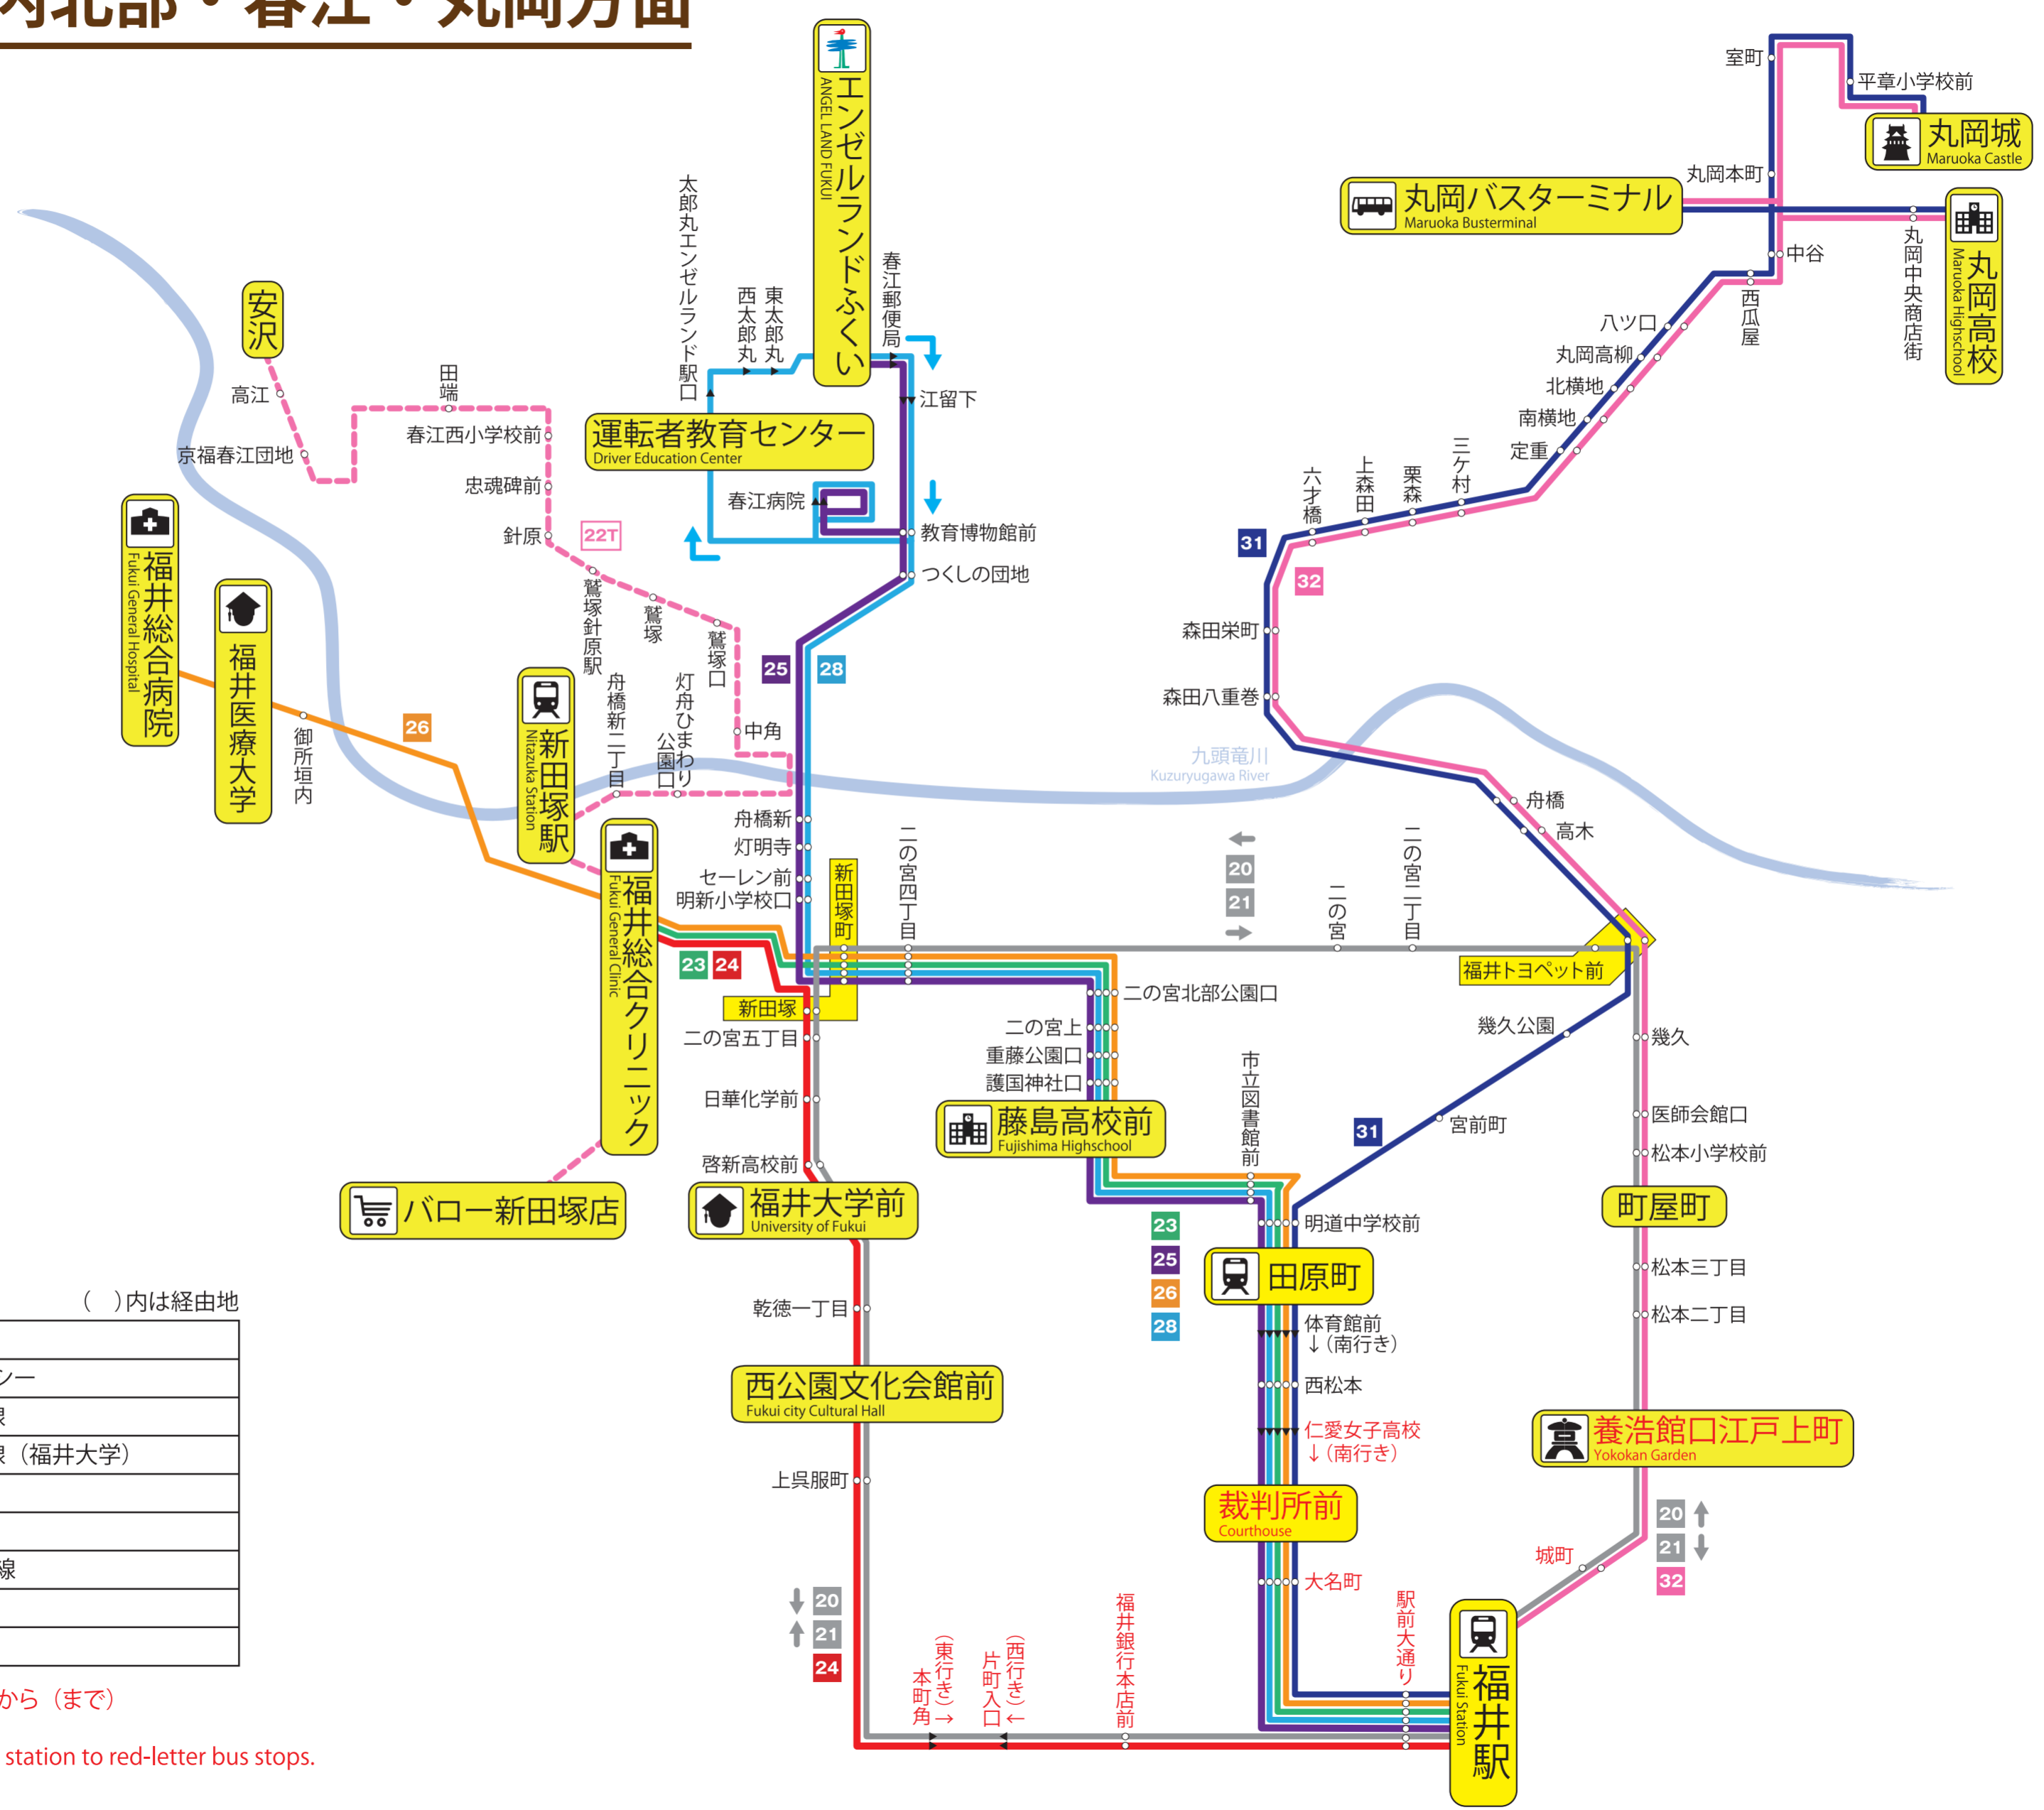

福井駅～市内北部・春江・丸岡方面 運行系統図

2019年4月1日現在

- … 一般路線バスの停留所
- ▲… 進行方向指定のある停留所

()内は経由地

20 21	—	幾久新田塚線
22T	- - -	春江新田塚乗合タクシー
23	—	福井総合クリニック線
24	—	福井総合クリニック線 (福井大学)
25	—	エンゼルランド線
26	—	福井総合病院線
28	—	運転者教育センター線
31	—	丸岡線 (田原町)
32	—	丸岡線 (町屋町)

赤字表記のバス停までは、福井駅から (まで) 100円ご利用できます。
It is available for 100 yen from Fukui station to red-letter bus stops.