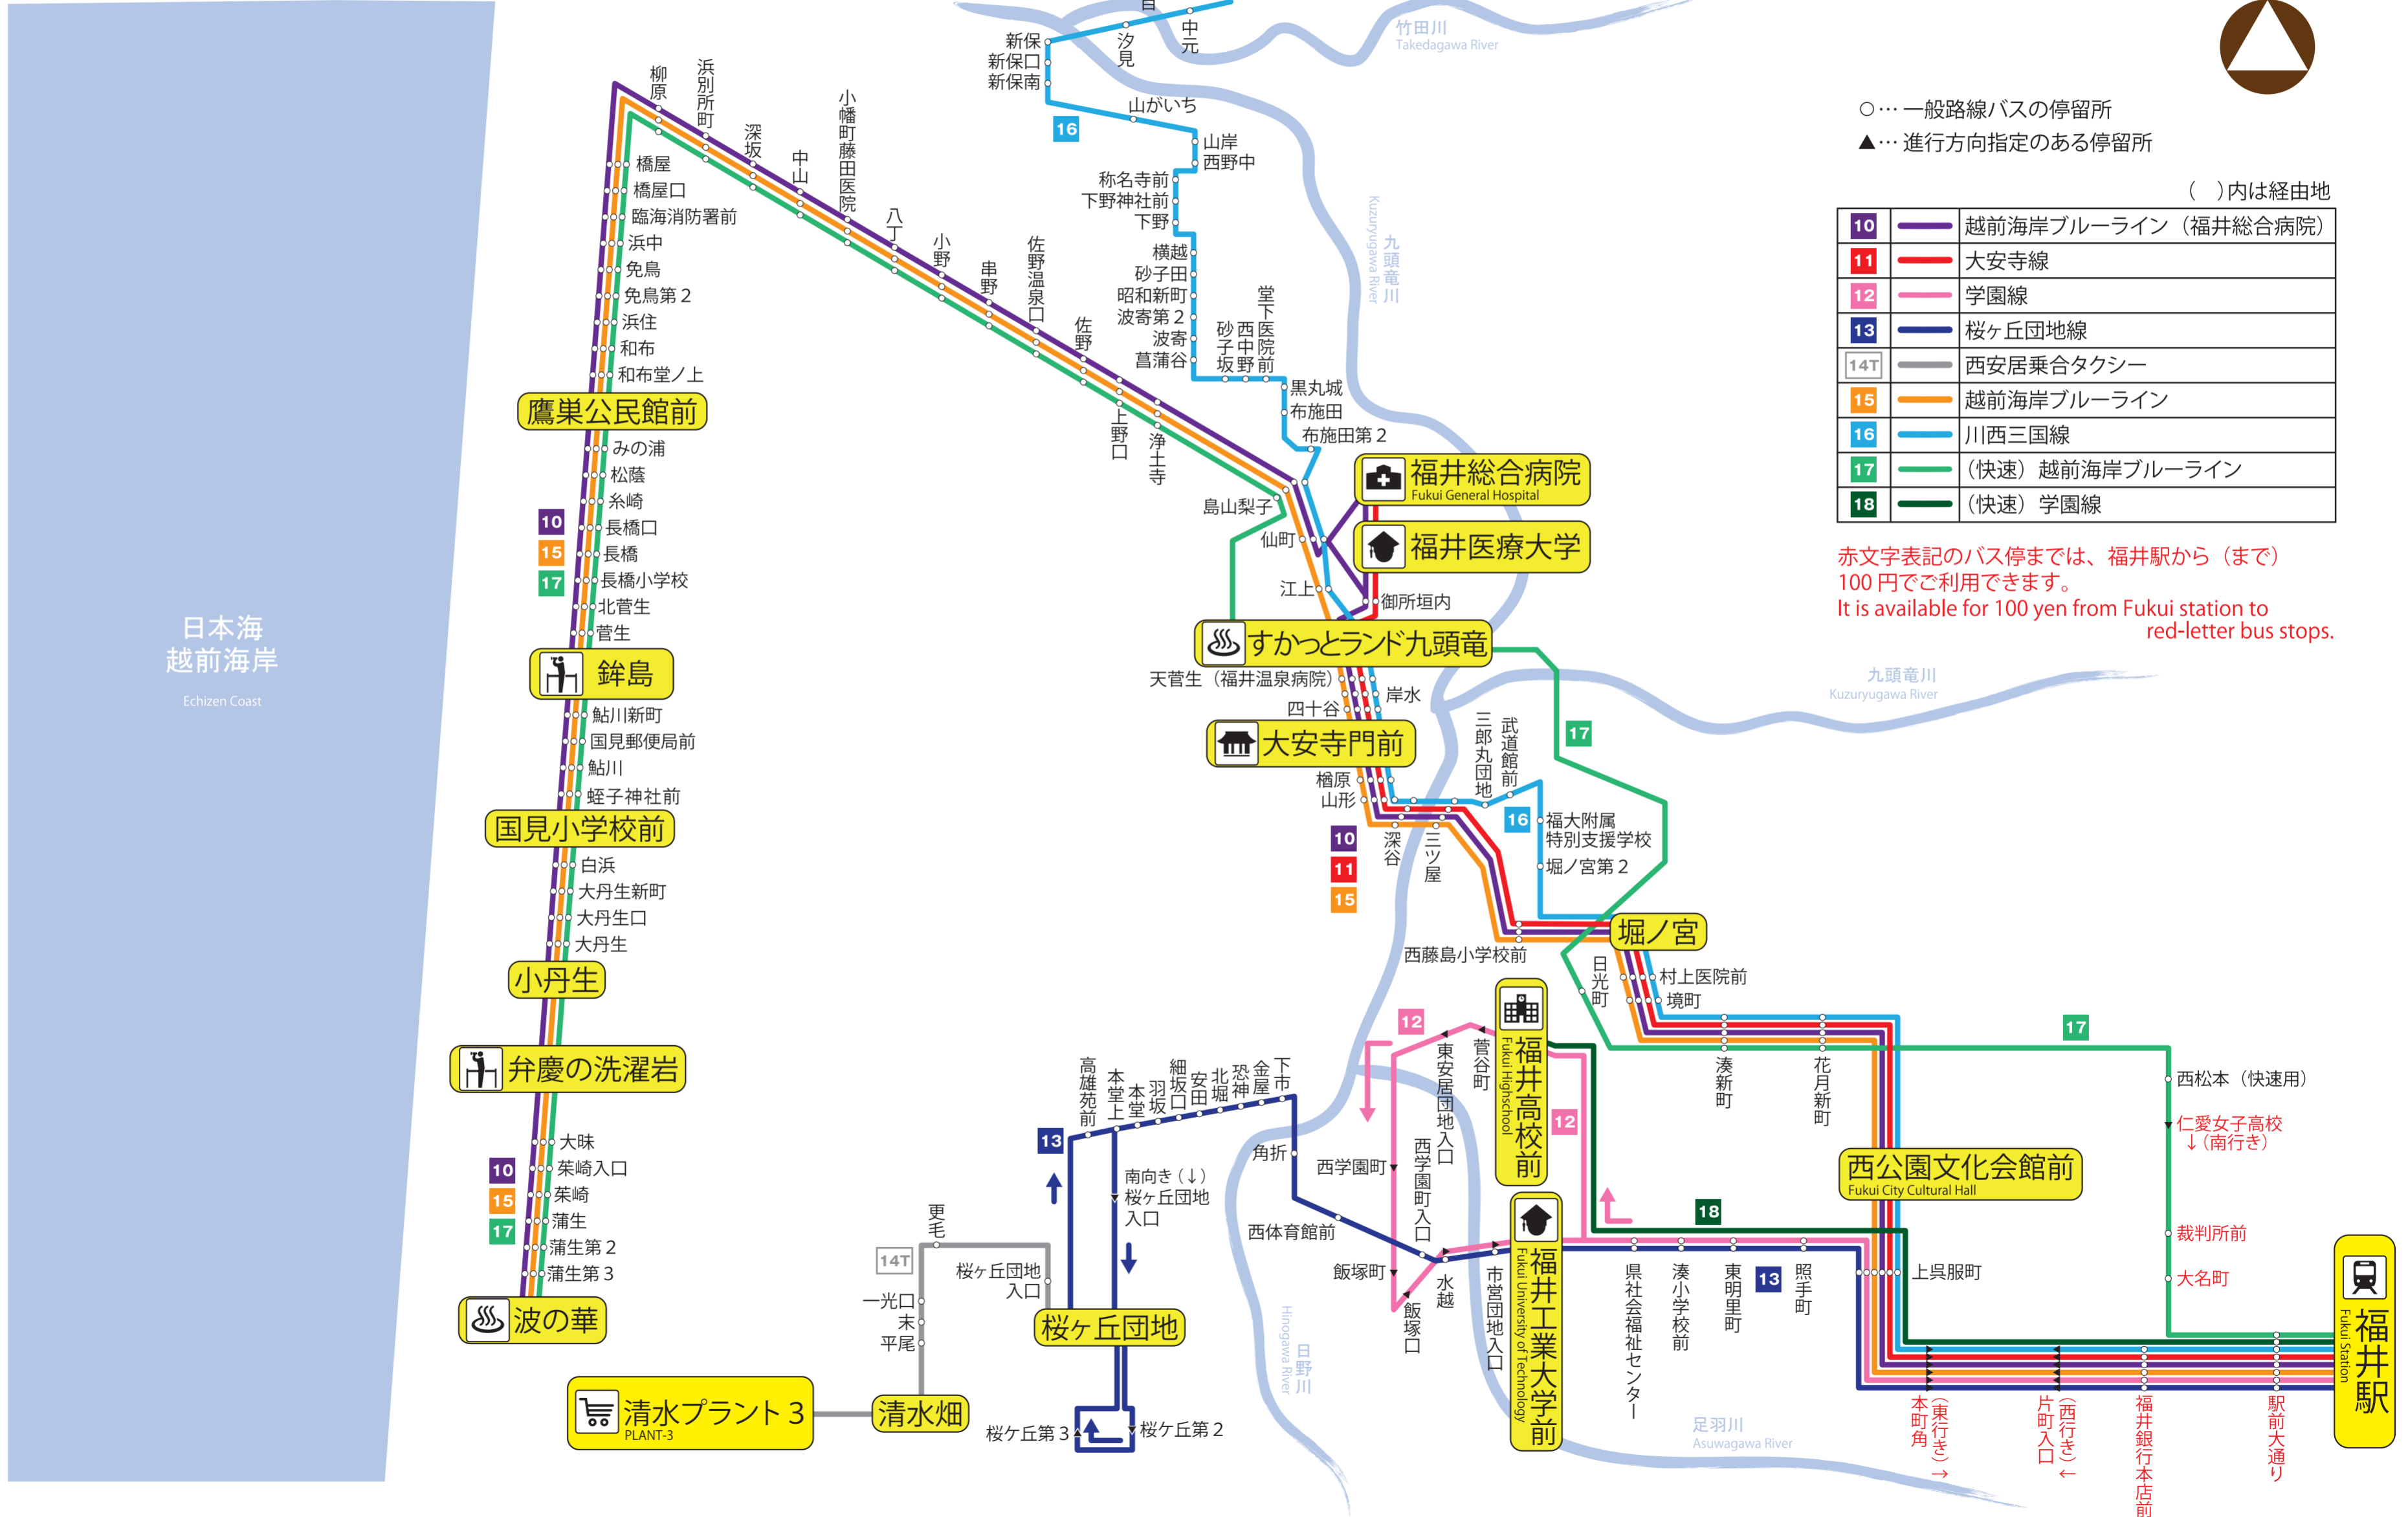

福井駅～市内北西部・三国・鮎川方面 運行系統図

2020年4月1日現在

○…一般路線バスの停留所
▲…進行方向指定のある停留所

()内は経由地

10	越前海岸ブルーライン (福井総合病院)
11	大安寺線
12	学園線
13	桜ヶ丘団地線
14T	西安居乗合タクシー
15	越前海岸ブルーライン
16	川西三国線
17	(快速) 越前海岸ブルーライン
18	(快速) 学園線

赤文字表記のバス停までは、福井駅から (まで) 100円でご利用できます。
It is available for 100 yen from Fukui station to red-letter bus stops.

日本海
越前海岸
Echizen Coast

鷹巣公民館前

銚島

国見小学校前

小丹生

弁慶の洗濯岩

波の華

清水プラント3
PLANT-3

清水畑

桜ヶ丘団地

桜ヶ丘第3
桜ヶ丘第2

福井総合病院
Fukui General Hospital

福井医療大学

すかつとランド九頭竜

大安寺門前

福井高校前
Fukui High School