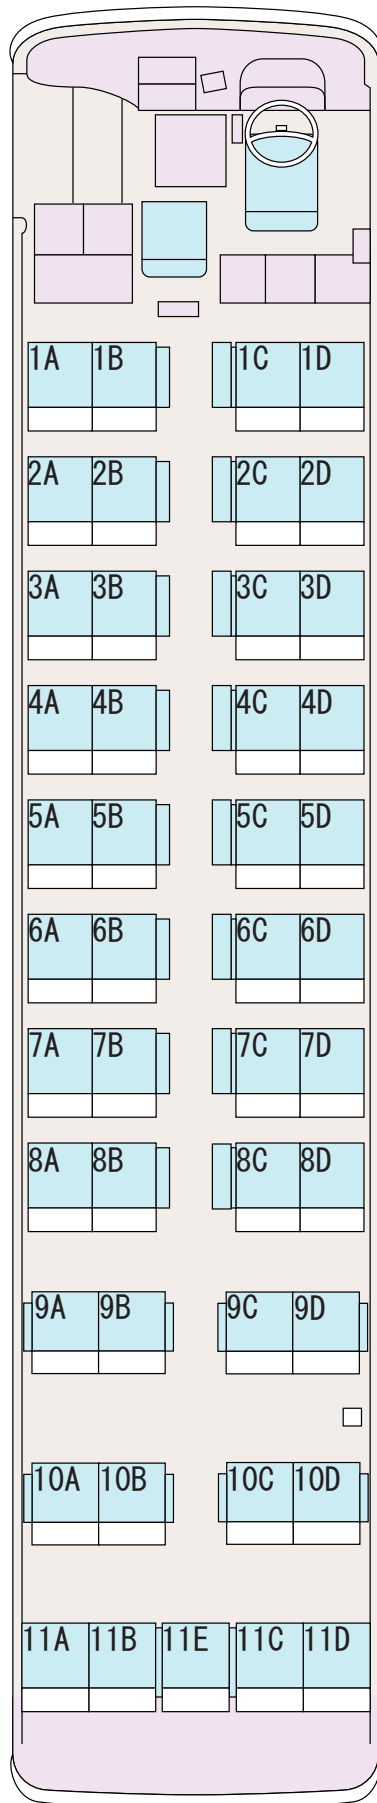

# スーパーセレガ セミサロン

53人のり

SUPER SEREGA SEMISALON 53

フロントマスクなどタイプの異なる車両がございます。  
補助席が7つの車両もございます。