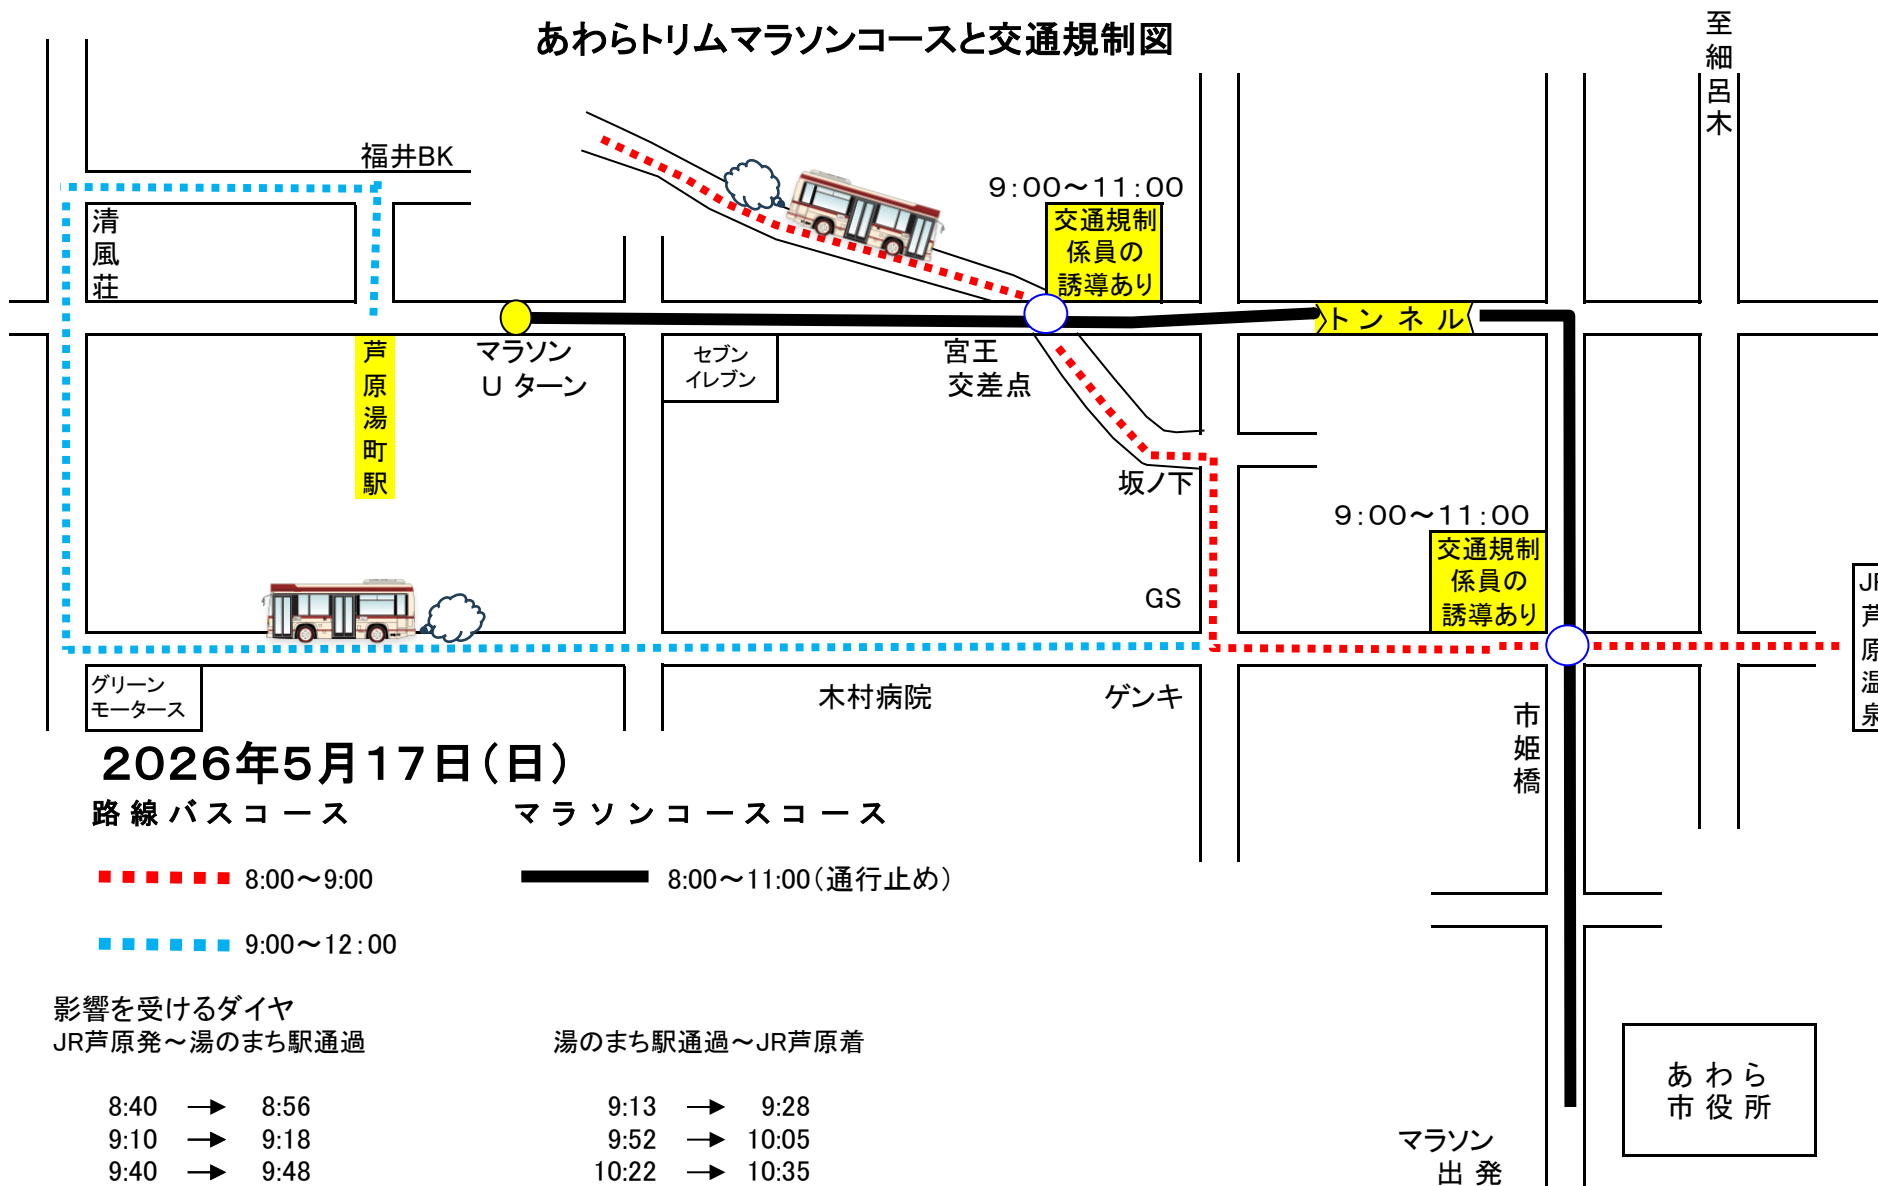

あわらトリムマラソンコースと交通規制図

当日マラソンの為、市姫交差点と宮王交差点9:00~11:00まで交通規制があります。誘導員の指示で通行してください