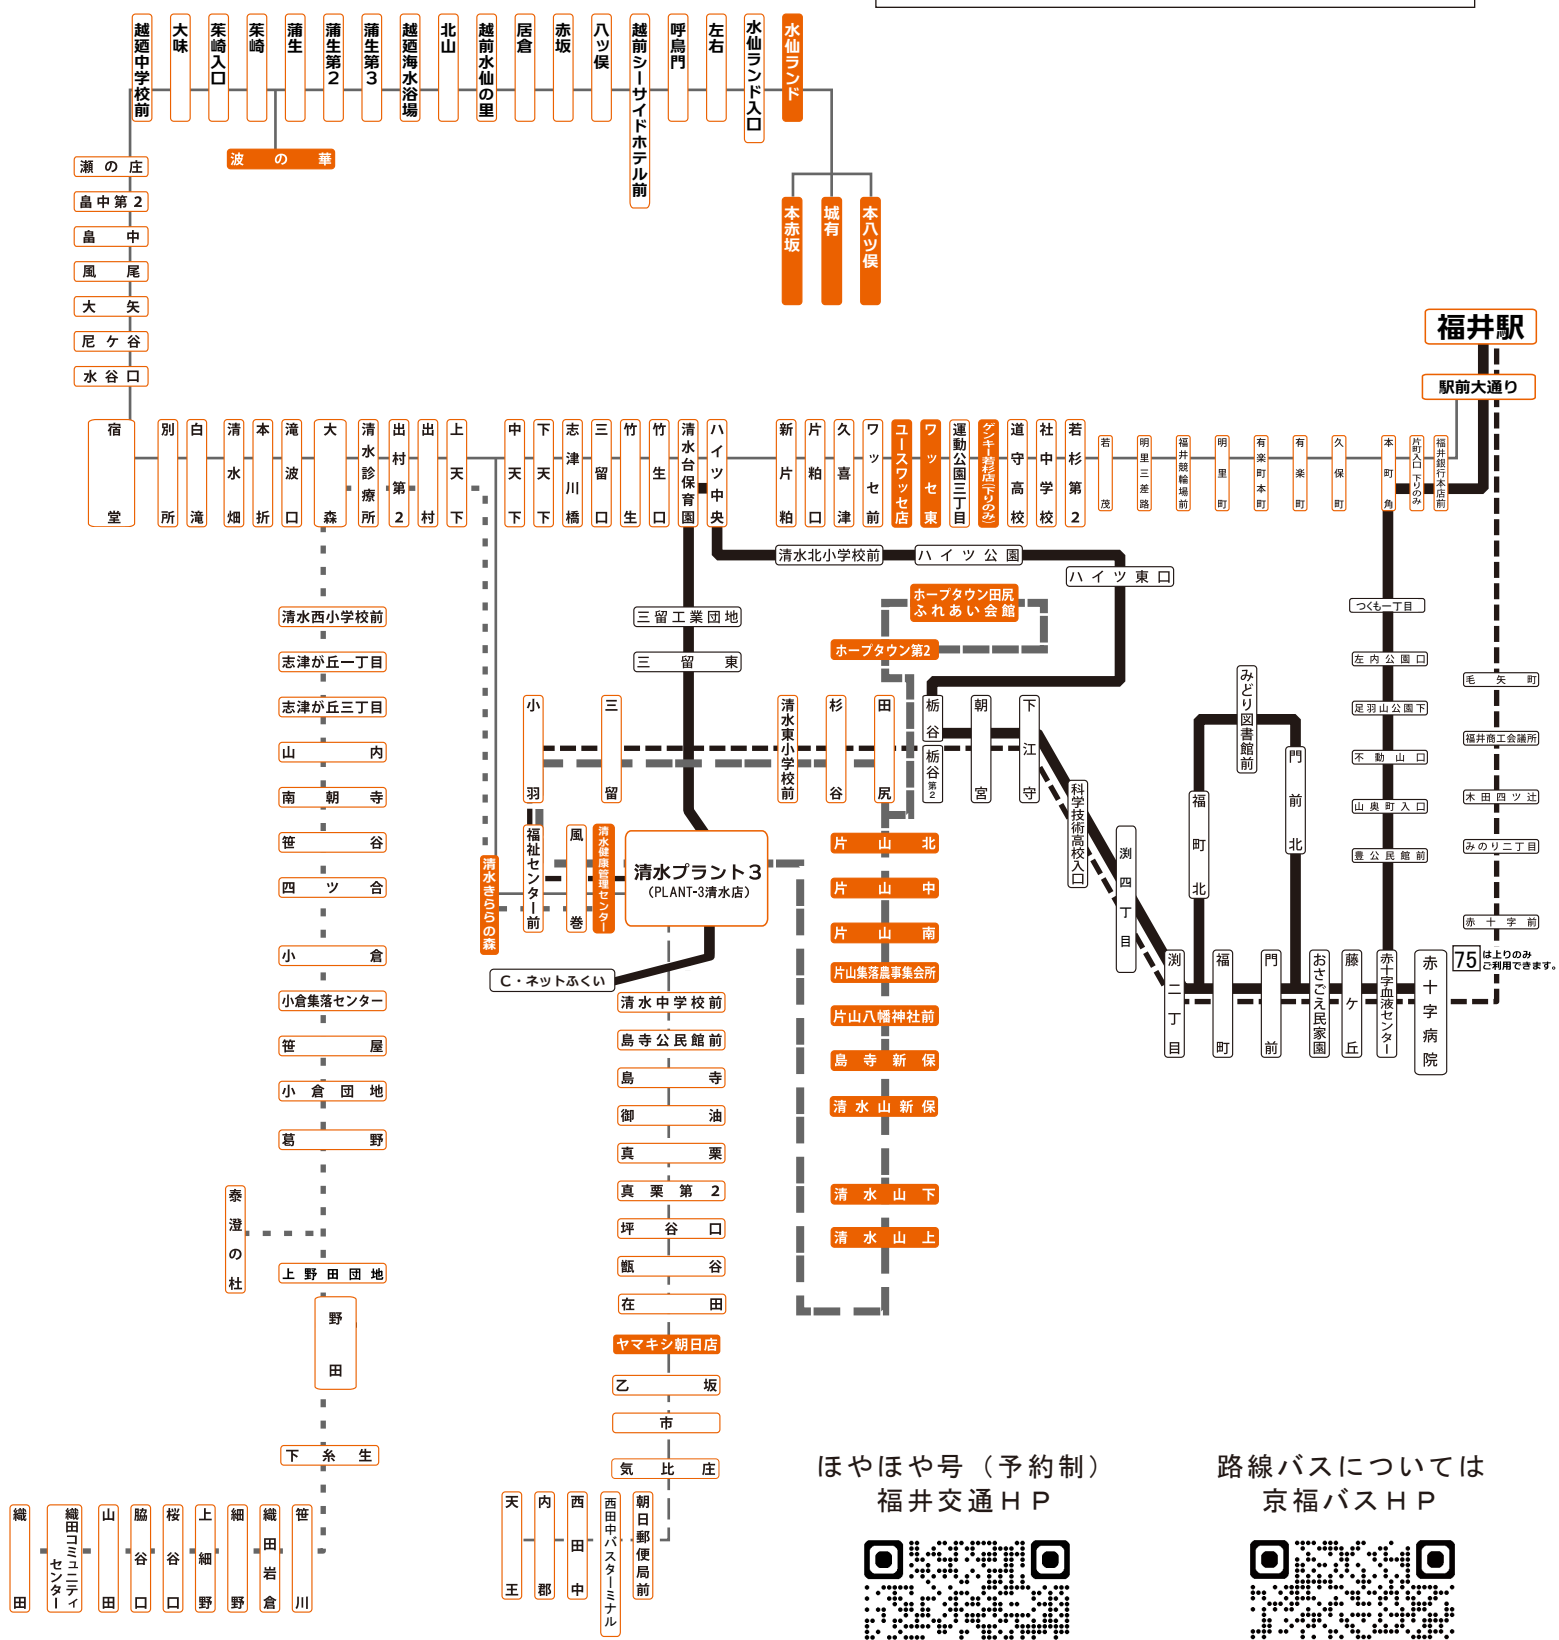

2026年4月1日改正  
福井市南西部・越前町方面

# 運行系統図

### 運行系統図内 凡例

- 73 74 清水グリーンライン (本町角経由)
- 75 清水グリーンライン (毛矢町経由)
- ほやほや号 織田ルート
- ほやほや号 西田中ルート
- ほやほや号 茶崎ルート
- ほやほや号 清水循環ルート
- バス停名 ----- 路線バス停

ほやほや号 (予約制)  
福井交通HP

路線バスについては  
京福バスHP