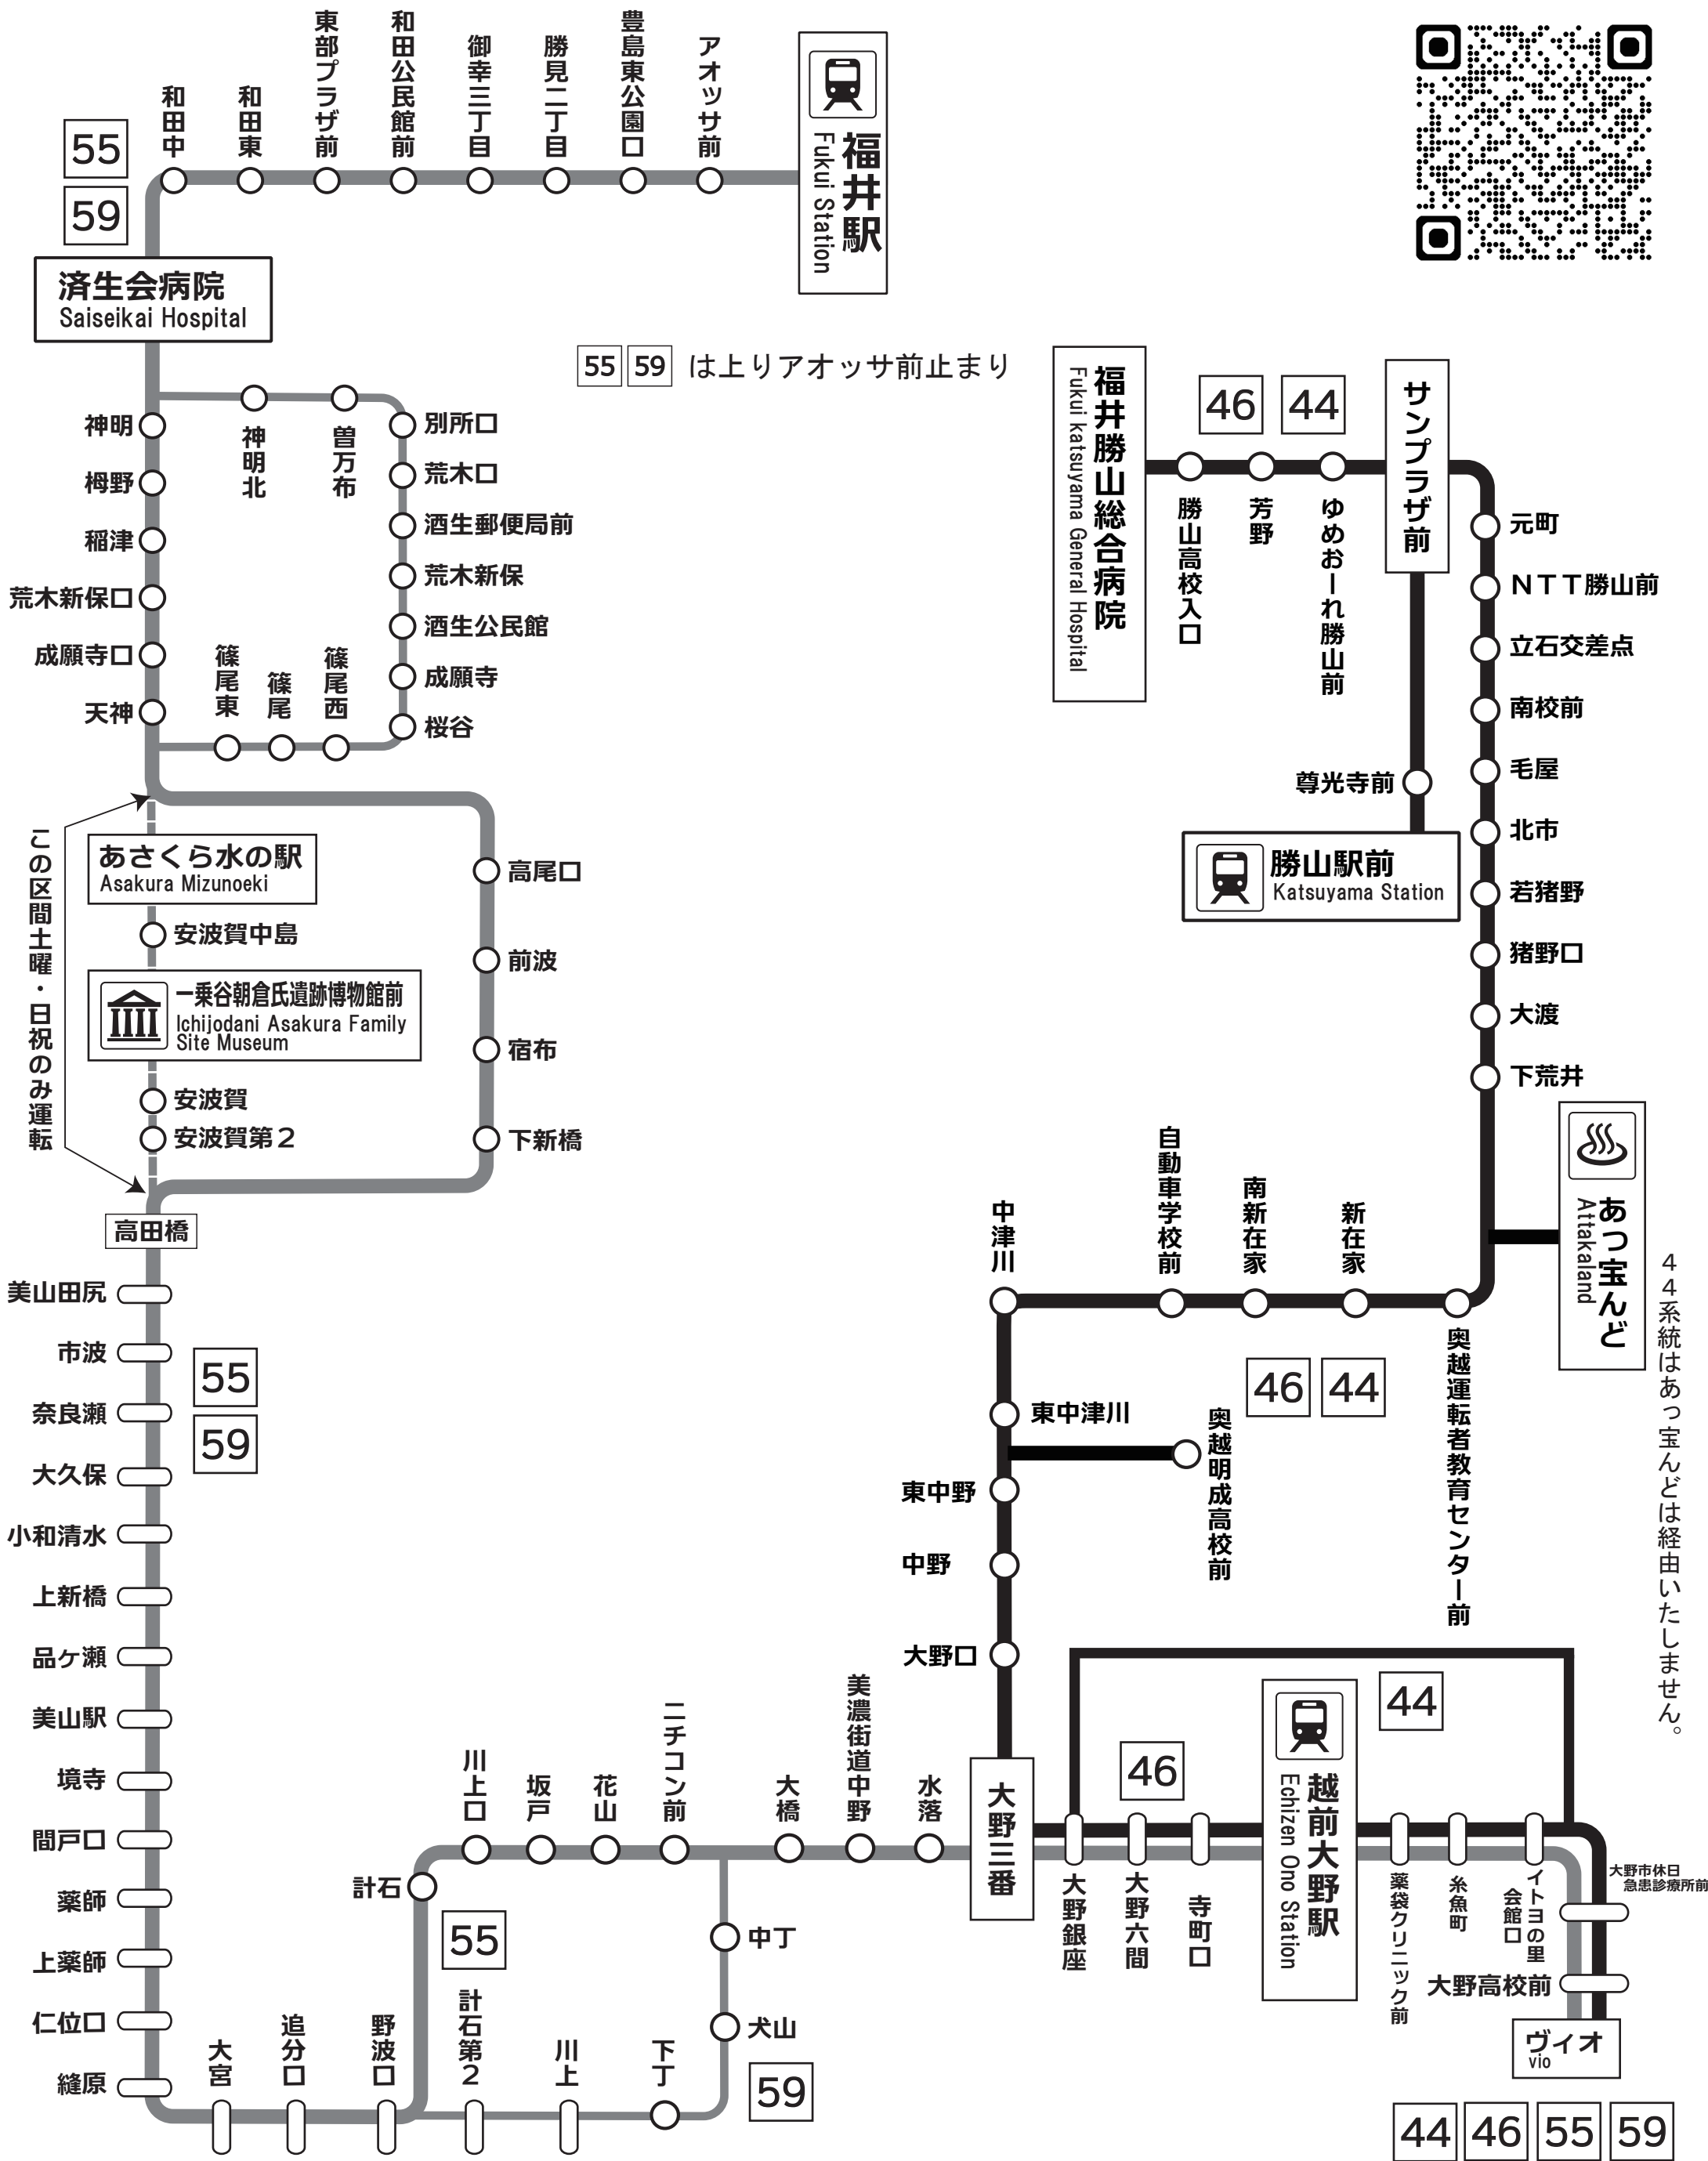

大野・勝山地区 運行系統図

Ono Katsuyama Area Routemap

2026年4月1日 改正

京福バスHP

55 59 は上リアオツサ前止まり

44系統はあつ宝んどは経由いたしません。

大野市休日
急患診療所前