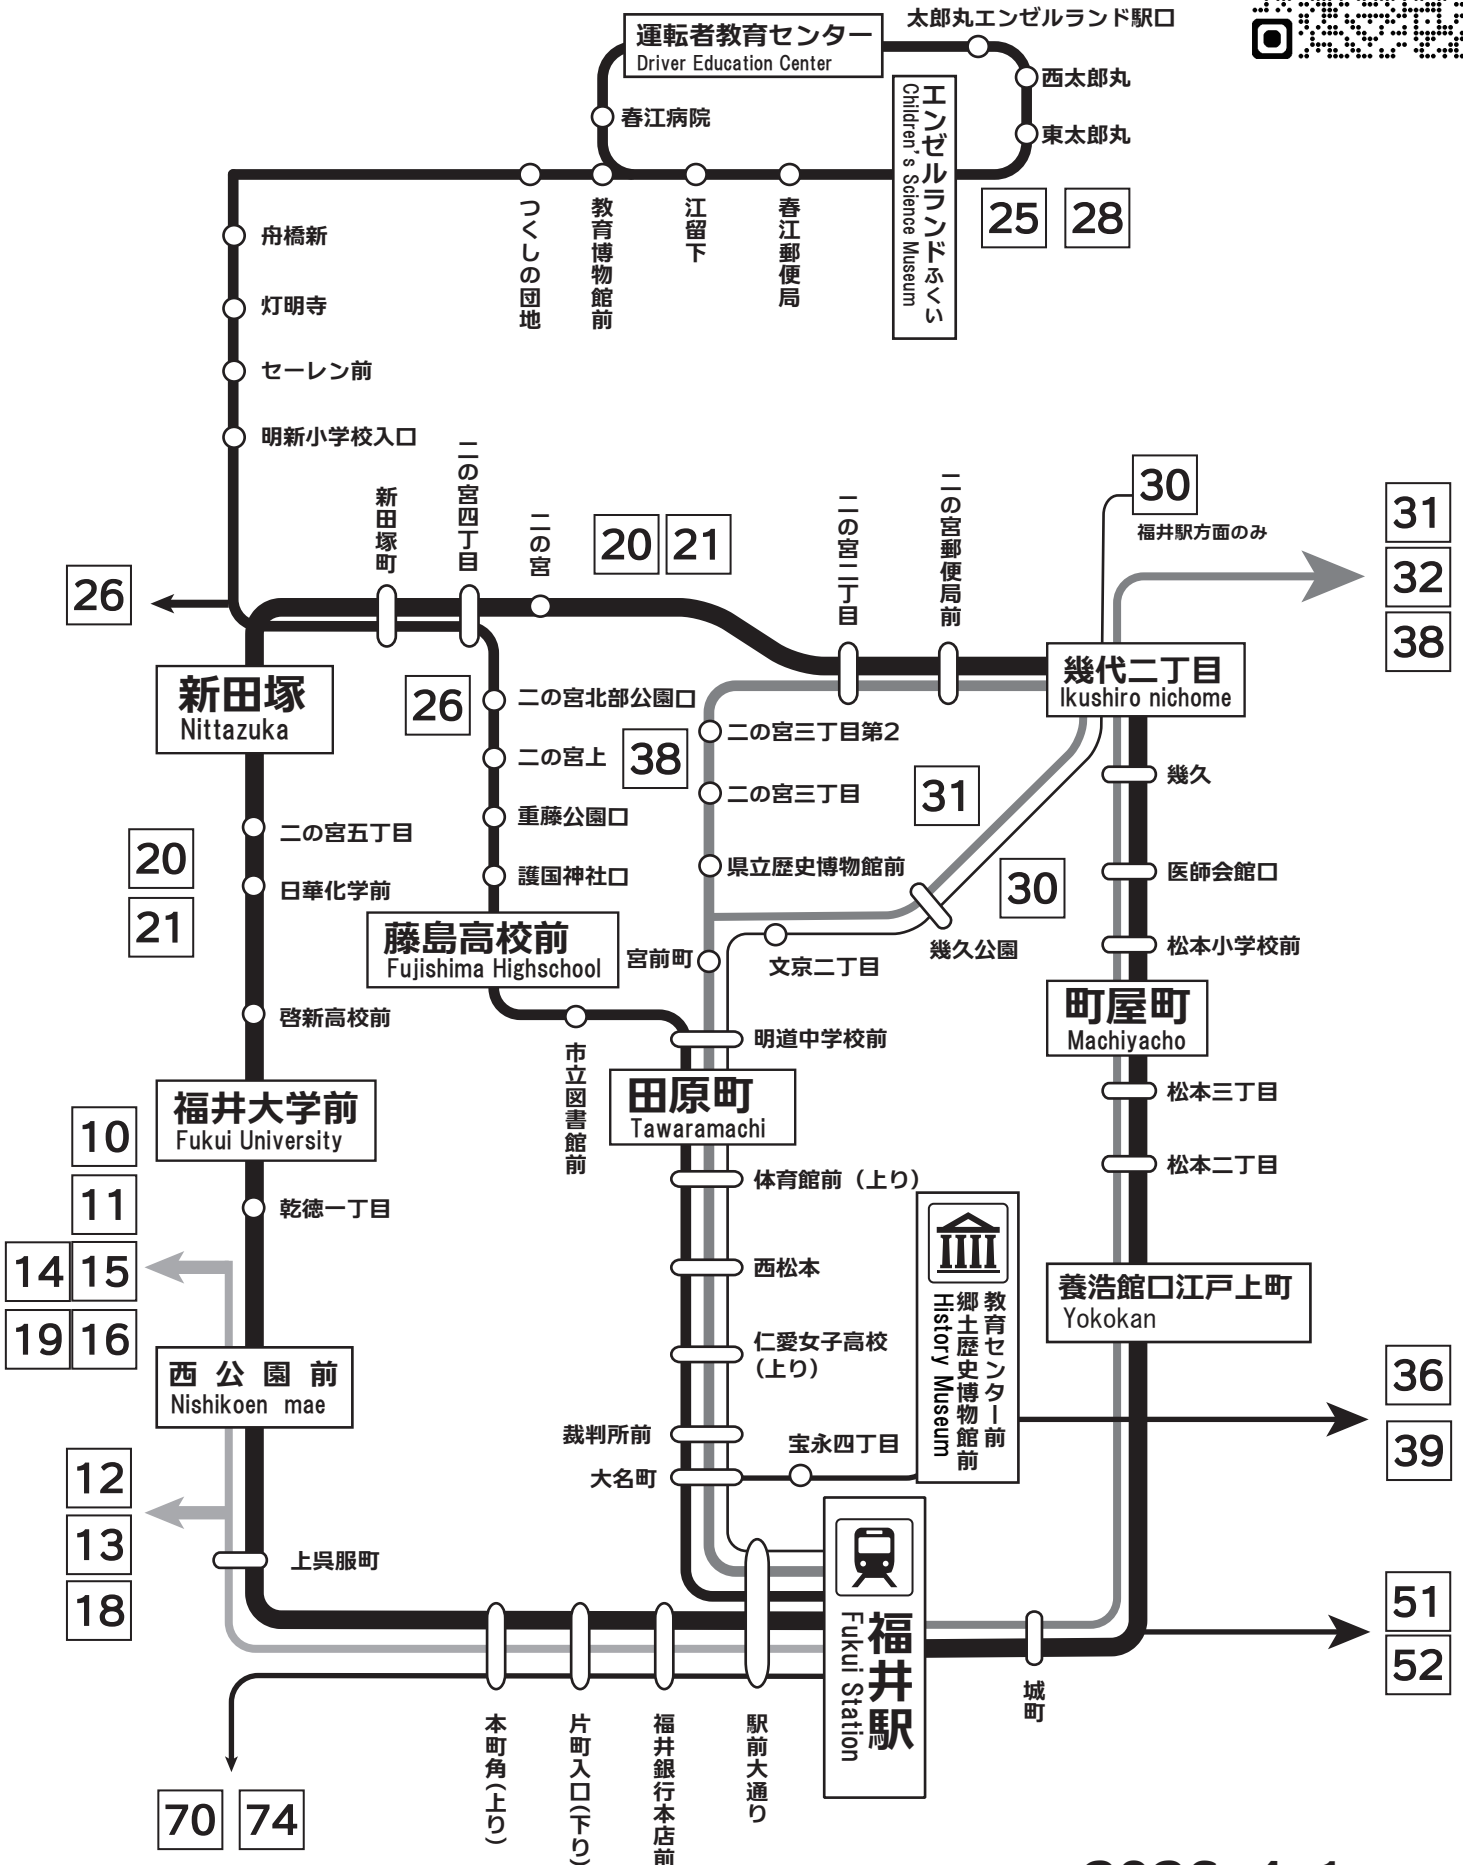

福井市内北部 運行系統図

Fukui City North Bus Routemap

京福バスHP

2026年4月1日 改正