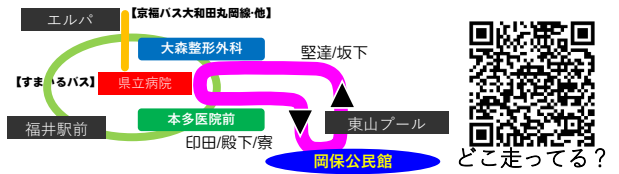

福井市コミュニティバスOKABO 時刻表

■コシヒカリの里号:北回り系統

(火・木・土曜運行) 【8/13~8/16、12/29~1/3は運休】

令和8年4月1日 ダイヤ改正

停留所名	①	②	③	④	⑤	⑥	⑦	⑧	⑨	⑩
喜ね舎		8:31	9:57	10:43	11:34		13:45	14:31	15:22	16:08
河増		8:35	10:01	10:47	11:38		13:49	14:35	15:26	16:12
印田口	7:55	8:35	10:01	10:47	11:38		13:49	14:35	15:26	16:12
岡保郵便局	7:56	8:36	10:02	10:48	11:39		13:50	14:36	15:27	16:13
殿下	7:56	8:36	10:02	10:48	11:39		13:50	14:36	15:27	16:13
殿下集落センター	7:57	8:37	10:03	10:49	11:40		13:51	14:37	15:28	16:14
殿下口	7:57	8:37	10:03	10:49	11:40		13:51	14:37	15:28	16:14
寮	7:58	8:38	10:04	10:50	11:41		13:52	14:38	15:29	16:15
寮口	7:58	8:38	10:04	10:50	11:41		13:52	14:38	15:29	16:15
河水西	7:59	8:39	10:05	10:51	11:42		13:53	14:39	15:30	16:16
岡保公民館	8:01	8:41	10:07	10:53	11:44		13:55	14:41	15:32	16:18
岡保こども園	8:02	9:21	10:08	10:58	11:45		13:56	14:47	15:33	16:19
河水集落センター	8:03	9:23	10:09	11:00	11:46		13:57	14:48	15:34	16:20
河水北	8:04	9:24	10:10	11:01	11:47		13:58	14:49	15:35	16:21
あけぼの園	8:04	9:24	10:10	11:01	11:47		13:58	14:49	15:35	16:21
コシヒカリの里	8:06	9:26	10:12	11:03	11:49		14:00	14:51	15:37	16:23
東山プール	8:06	9:29	10:15	11:06	11:52		14:03	14:54	15:40	16:26
坂下	8:08	9:31	10:17	11:08	11:54		14:05	14:56	15:42	16:28
堅達東	8:09	9:32	10:18	11:09	11:55		14:06	14:57	15:43	16:29
堅達	8:09	9:32	10:18	11:09	11:55		14:06	14:57	15:43	16:29
山翠苑口	8:10	9:33	10:19	11:10	11:56		14:07	14:58	15:44	16:30
JAカントリー	8:12	9:35	10:21	11:12	11:58		14:09	15:00	15:46	16:32
東今泉	8:13	9:36	10:22	11:13	11:59		14:10	15:01	15:47	16:33
北今泉口	8:13	9:36	10:22	11:13	11:59		14:10	15:01	15:47	16:33
大東2丁目	8:16	9:38	10:24	11:15	12:01		14:12	15:03	15:49	16:35
●大森整形外科	8:17	9:39	10:25	11:16	12:02		14:13	15:04	15:50	16:36
北四ツ居2丁目第2	8:17	9:39	10:25	11:16	12:02		14:13	15:04	15:50	16:36
北四ツ居	8:19	9:41	10:27	11:18	12:04		14:15	15:06	15:52	16:38
●県立病院	8:22	9:43	10:29	11:20	12:06	13:31	14:17	15:08	15:54	16:40
新米松	8:23	9:44	10:30	11:21	12:07	13:32	14:18	15:09	15:55	
●八幡神社前	8:24	9:45	10:31	11:22	12:08	13:33	14:19	15:10	15:56	
●パリオ	8:24	9:48	10:34	11:25	12:11	13:36	14:22	15:13	15:59	
●本多医院前	8:27	9:53	10:39	11:30		13:41	14:27	15:18	16:04	
上北野口	8:28	9:54	10:40	11:31		13:42	14:28	15:19	16:05	
自動車学校前	8:28	9:54	10:40	11:31		13:42	14:28	15:19	16:05	
上北野公舎前	8:29	9:55	10:41	11:32		13:43	14:29	15:20	16:06	
喜ね舎	8:31	9:57	10:43	11:34		13:45	14:31	15:22	16:08	