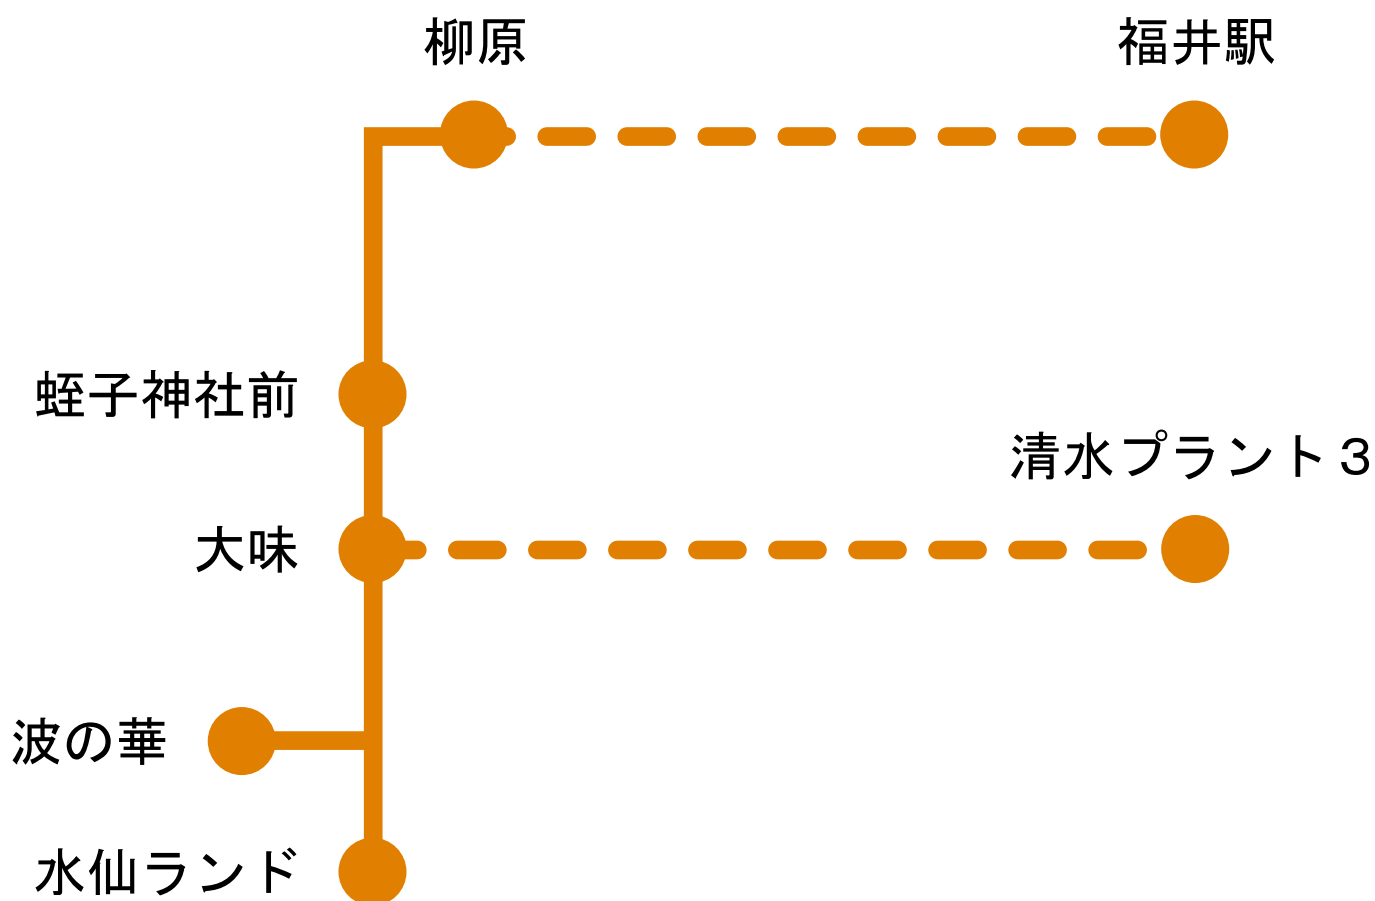

# 越前海岸 2日フリーきっぷ

ご利用できる範囲

※主要停留所のみ記載しています

※ご利用できる路線は越前海岸ブルーライン、ほやほや号です

--- 往復利用区間 (下車前前途無効です)

— 利用可能区間