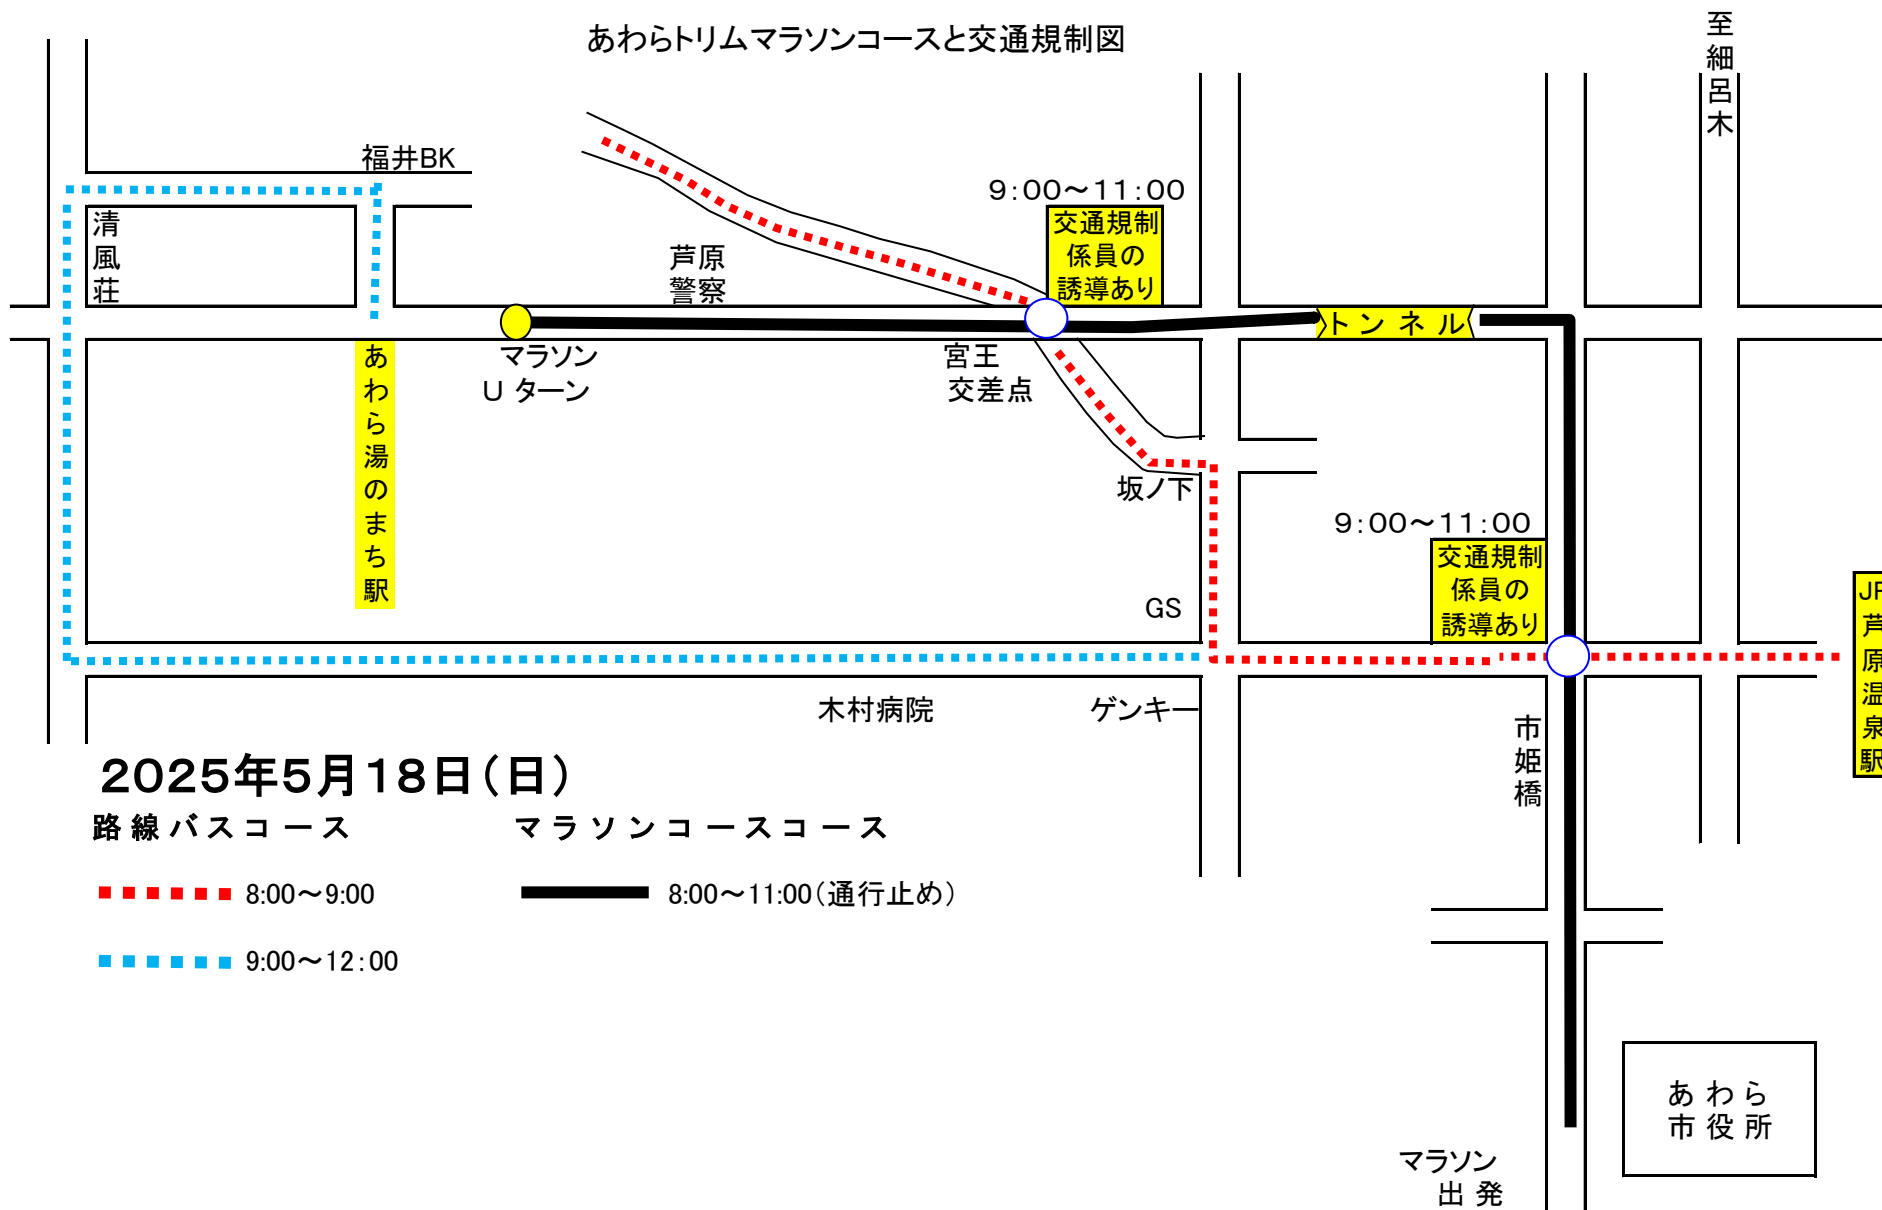

あわらトリムマラソンコースと交通規制図

2025年5月18日(日)

路線バスコース

マラソンコースコース

8:00~9:00

8:00~11:00(通行止め)

9:00~12:00

**2025年5月18日(日)「あわらトリムマラソン」に係る
交通規制の為、“網掛け”の時間帯は大幅な遅延が予想されます。**