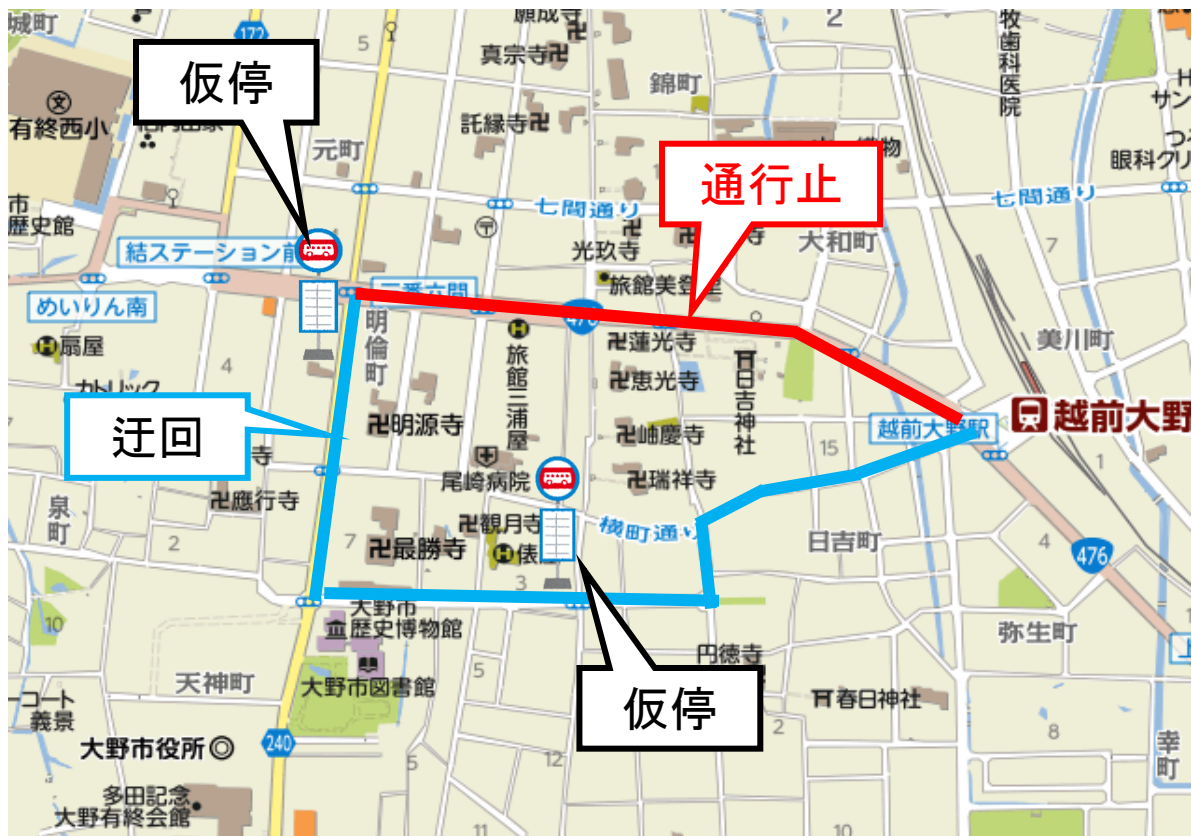

お知らせ

日吉神社祭礼により、寺町口から六間の間が通行止めになります。下図のように迂回運転いたしますので最寄のバス停をご利用下さい。

記

5月14日(水) 9:00より

5月15日(木) 始発から終日

福井営業所 0776(54)5171