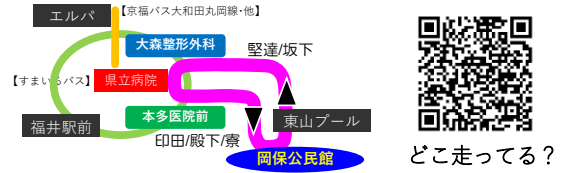

福井市コミュニティバスOKABO 時刻表

■コシヒカリの里号：北回り系統

(火・木・土曜運行) 【8/13~8/16、12/29~1/3は運休】

令和7年4月1日ダイヤ改正

停留所名	①	②	③	④	⑤	⑥	⑦	⑧	⑨	⑩
喜ね舎		8:46	9:45	10:44	11:43		13:42		15:37	16:16
河増		8:47	9:46	10:45	11:44		13:43		15:38	16:17
印田口	8:15	8:47	9:46	10:45	11:44		13:43		15:38	16:17
岡保郵便局	8:16	8:48	9:47	10:46	11:45		13:44		15:39	16:18
殿下	8:16	8:48	9:47	10:46	11:45		13:44		15:39	16:18
殿下集落センター	8:17	8:49	9:48	10:47	11:46		13:45		15:40	16:19
殿下口	8:17	8:49	9:48	10:47	11:46		13:45		15:40	16:19
寮	8:18	8:50	9:49	10:48	11:47		13:46		15:41	16:20
寮口	8:18	8:50	9:49	10:48	11:47		13:46		15:41	16:20
岡保公民館	8:21	8:53 9:18	9:52	10:51	11:50		13:49		15:44	16:23
岡保こども園	8:22	9:19	9:53	10:52	11:51		13:50		15:45	16:24
河水集落センター	8:23	9:20	9:54	10:53	11:52		13:51		15:46	16:25
河水北	8:24	9:21	9:55	10:54	11:53		13:52		15:47	16:26
あけぼの園	8:24	9:21	9:55	10:54	11:53		13:52		15:47	16:26
コシヒカリの里	8:26	9:23	9:57	10:56	11:55		13:54		15:49	16:28
東山プール	↓	9:25	9:59	10:58	11:57		13:56		15:51	16:30
坂下	8:28	9:27	10:01	11:00	11:59		13:58		15:53	16:32
堅達東	8:29	9:28	10:02	11:01	12:00		13:59		15:54	16:33
堅達	8:29	9:28	10:02	11:01	12:00		13:59		15:54	16:33
山翠苑口	8:30	9:29	10:03	11:02	12:01		14:00		15:55	16:34
JAカントリー	8:32	9:31	10:05	11:04	12:03		14:02		15:57	16:36
東今泉	8:33	9:32	10:06	11:05	12:04		14:03		15:58	16:37
北今泉口	8:33	9:32	10:06	11:05	12:04		14:03		15:58	16:37
大東2丁目	8:35	9:34	10:08	11:07	12:06		14:05		16:00	16:39
●大森整形外科	8:36	9:35	10:09	11:08	12:07		14:06		16:01	16:40
北四ツ居2丁目第2	8:36	9:35	10:09	11:08	12:07		14:06		16:01	16:40
北四ツ居	8:37	9:36	10:10	11:09	12:08		14:07		16:02	16:41
●県立病院	8:39	9:38	10:12	11:11	12:10	13:30	14:09	15:25	16:04	16:43
新米松	8:40	9:39	10:13	11:12		13:31		15:26	16:05	
●八幡神社前	8:41	9:40	10:14	11:13		13:32		15:27	16:06	
●パリオ	↓	↓	10:16	11:15		13:34		15:29	16:08	
●本多医院前	8:43	9:42	10:16	11:15						
上北野口	8:44	9:43	10:17	11:16		13:39		15:34	16:13	
自動車学校前	8:44	9:43	10:17	11:16		13:40		15:35	16:14	
上北野公舎前	8:45	9:44	10:18	11:17		13:41		15:36	16:15	
喜ね舎	8:46	9:45	10:19	11:18		13:42		15:37	16:16	