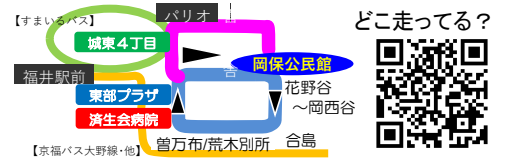

福井市コミュニティバスOKABO 時刻表

■ 岡の泉号：南回り系統

(月・水・金曜運行 (運休日:12/29~1/3、8/13~8/16))

どこ走ってる？

令和7年4月1日 実施

停留所名	①	②	③	④	⑤	⑥	⑦	⑧	⑨
岡保公民館	7:55	9:21	10:14	11:07	12:00		13:56		16:16
岡保こども園	7:56	9:22	10:15	11:08	12:01		13:57		16:17
河水南	7:57	9:23	10:16	11:09	12:02		13:58		16:18
真楽寺前	7:59	9:25	10:18	11:11	12:04		14:00		16:20
大畑	8:01	9:27	10:20	11:13	12:06		14:02		16:22
宮地	8:02	9:28	10:21	11:14	12:07		14:03		16:23
ほほ咲みの郷	8:03	9:29	10:22	11:15	12:08		14:04		16:24
花野谷東	8:04	9:30	10:23	11:16	12:09		14:05		16:25
宮地南	8:06	9:32	10:25	11:18	12:11		14:07		16:27
大畑集落センター	8:07	9:33	10:26	11:19	12:12		14:08		16:28
岡の泉	8:08	9:34	10:27	11:20	12:13		14:09		16:29
岡西谷	8:08	9:34	10:27	11:20	12:13		14:09		16:29
荒木集落センター	8:10	9:36	10:29	11:22	12:15		14:11		16:31
合島	8:11	9:37	10:30	11:23	12:16		14:12		16:32
子供会館前	8:13	9:39	10:32	11:25	12:18		14:14		16:34
曾万布東	8:14	9:40	10:33	11:26	12:19		14:15		16:35
曾万布西	8:15	9:41	10:34	11:27	12:20		14:16		16:36
済生会病院	8:17	9:43	10:36	11:29	12:22		14:18		16:38
有塚医院前	8:19	9:45	10:38	11:31			14:20		16:40
和田東二丁目	8:20	9:46	10:39	11:32			14:21		16:41
ゲンキー和田東店前	8:21	9:47	10:40	11:33			14:22		16:42
東部プラザ	8:22	9:48	10:41	11:34			14:23		16:43
	8:24	9:53	10:46	11:39			14:25		16:45
御幸4丁目東	8:26	9:55	10:48	11:41			14:27		16:47
城東4丁目	8:27	9:56	10:49	11:42			14:28		16:48
パリオ	↓	9:58	10:51	11:44		13:40	14:30	16:00	16:50
本多医院前	8:31	10:03	10:56	11:49		13:45		16:05	
上北野口	8:32	10:04	10:57	11:50		13:46		16:06	
自動車学校前	8:32	10:04	10:57	11:50		13:46		16:06	
上北野公舎前	8:33	10:05	10:58	11:51		13:47		16:07	
喜ね舎	8:34	10:06	10:59	11:52		13:48		16:08	
河増	8:35	10:07	11:00	11:53		13:49		16:09	
印田口	8:35	10:07	11:00	11:53		13:49		16:09	
岡保郵便局	8:36	10:08	11:01	11:54		13:50		16:10	
殿下	8:36	10:08	11:01	11:54		13:50		16:10	
殿下集落センター	8:37	10:09	11:02	11:55		13:51		16:11	
殿下口	8:37	10:09	11:02	11:55		13:51		16:11	
寮	8:38	10:10	11:03	11:56		13:52		16:12	
寮口	8:38	10:10	11:03	11:56		13:52		16:12	
岡保公民館	8:41	10:13	11:06	11:59		13:55		16:15	