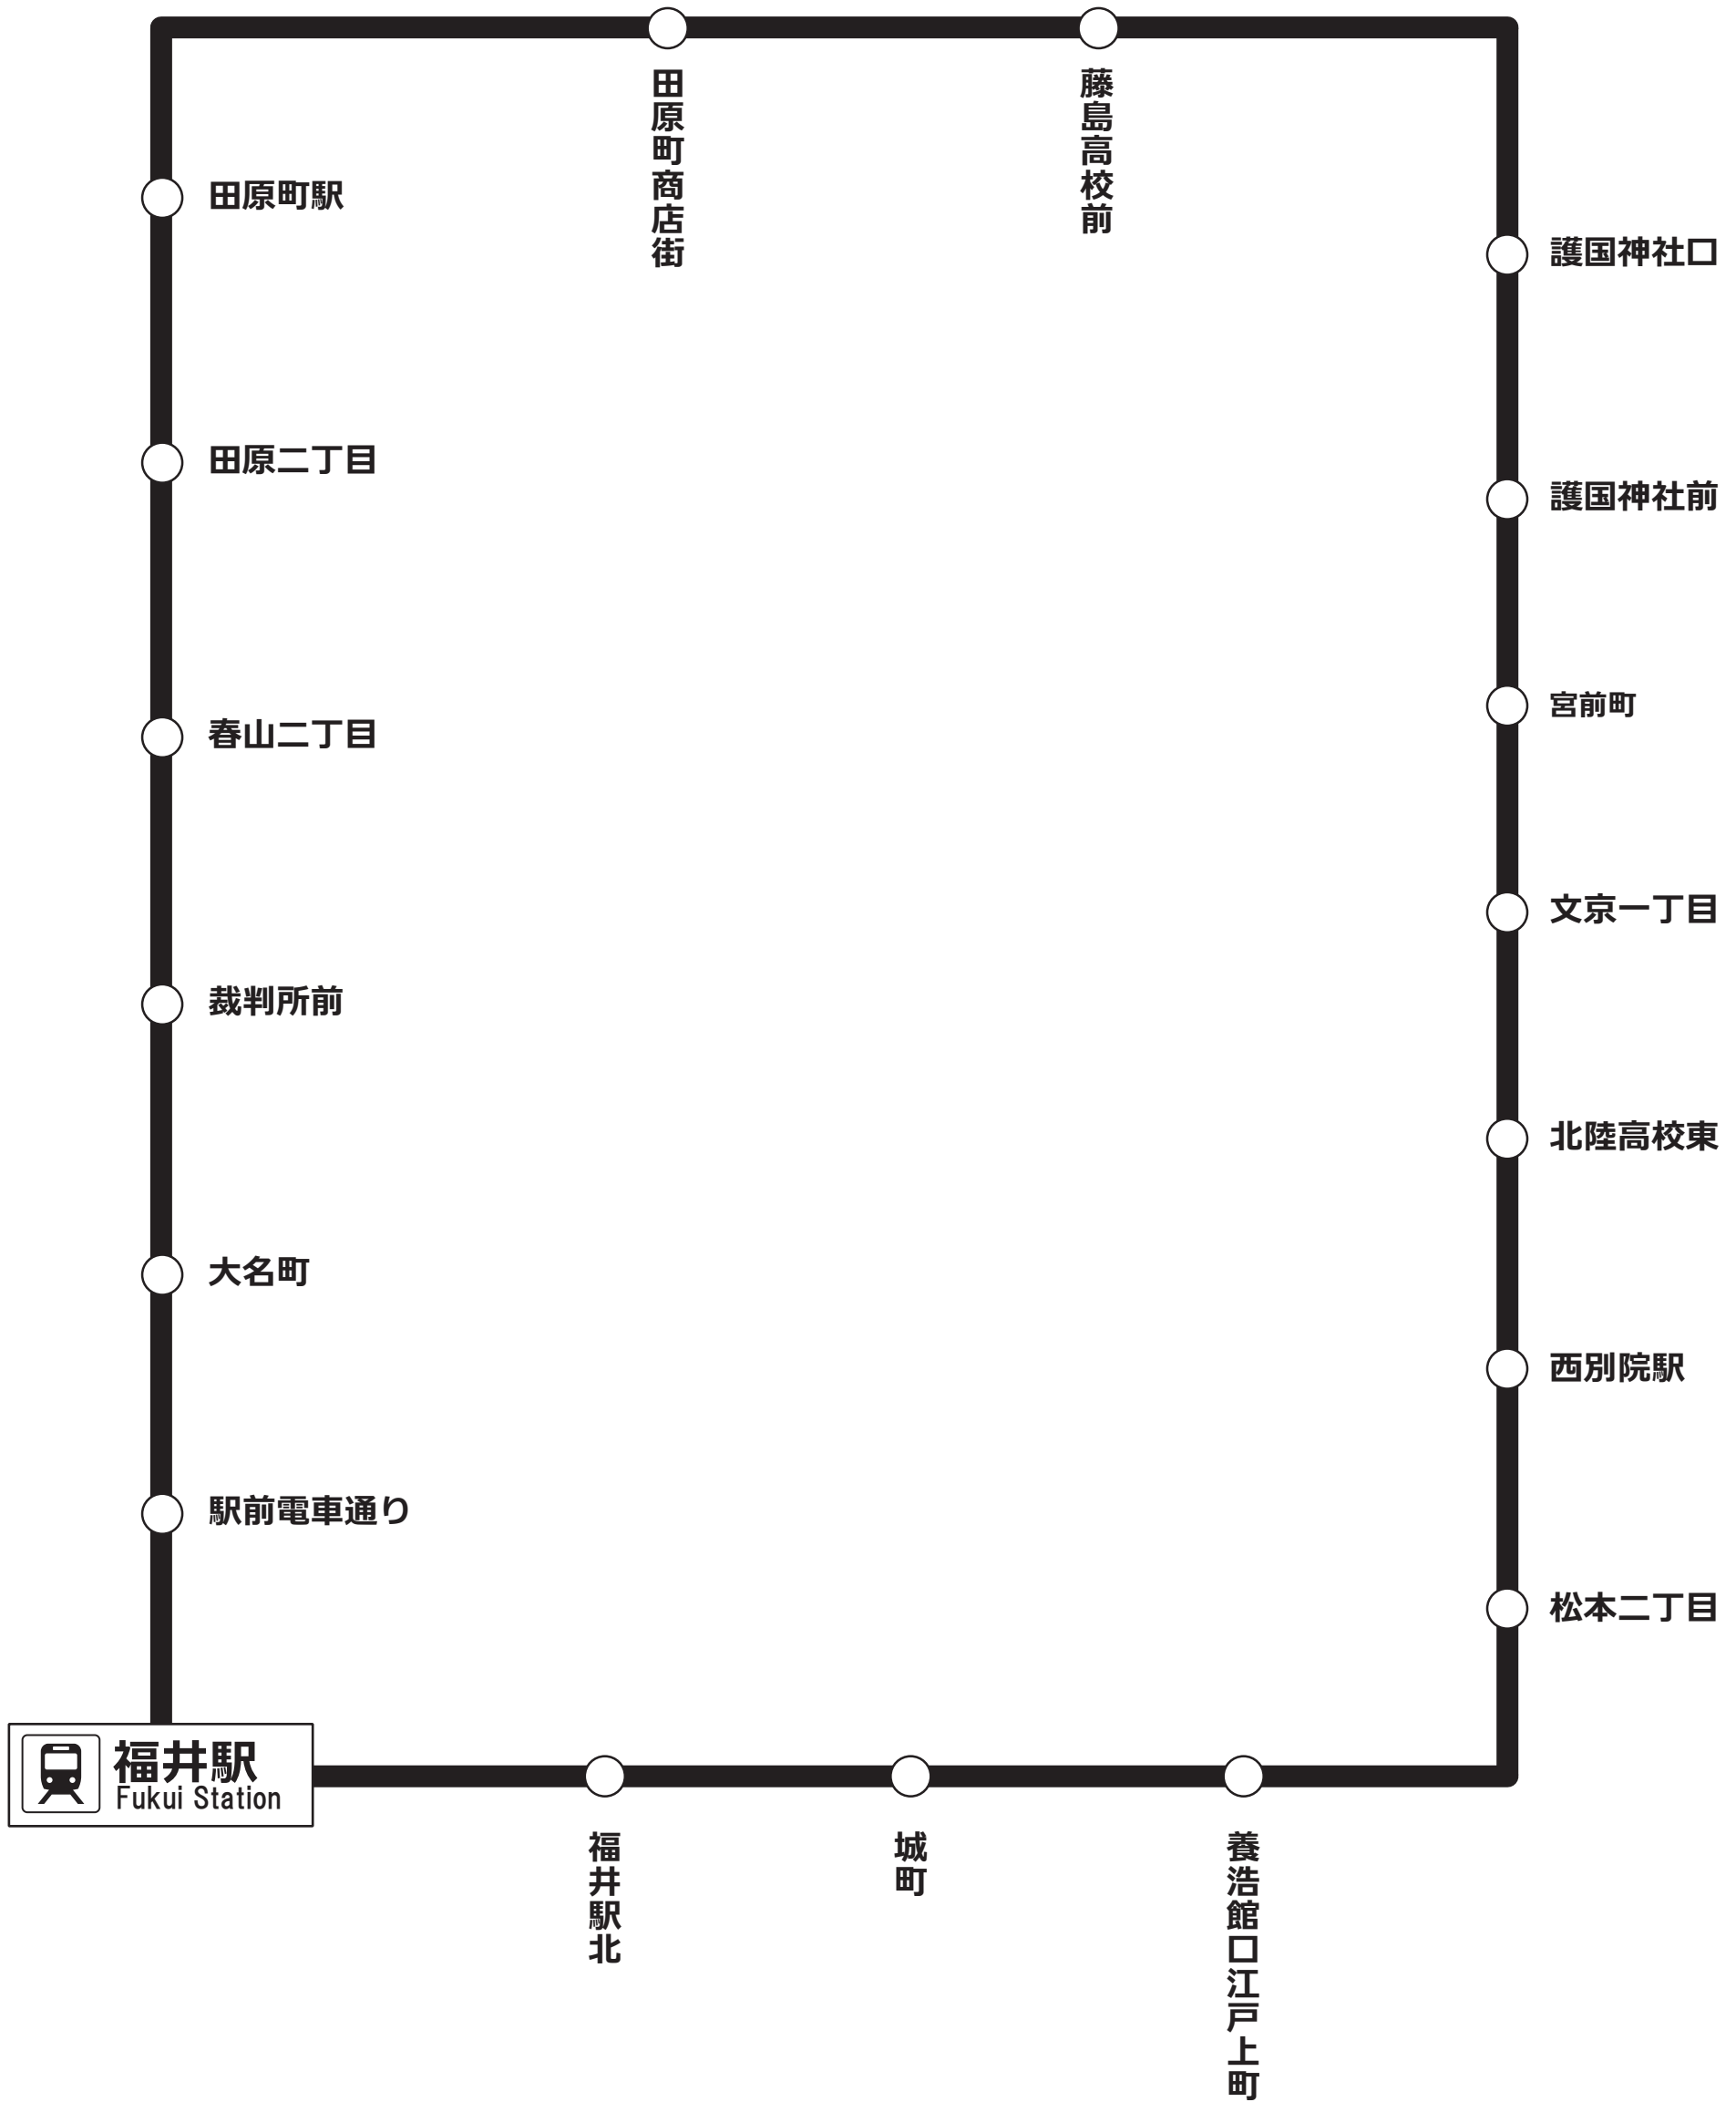

すまいるバス 北ルート 運行系統図

Smile bus North Route map

このQRコードから、ケータイ・スマートフォンで
バス時刻・位置情報が検索できます。→

すまいるバス 西ルート 運行系統図

Smile bus West Route map

このQRコードから、ケータイ・スマートフォンで
バス時刻・位置情報が検索できます。→

すまいるバス 東ルート 運行系統図

Smile bus East Route map

このQRコードから、ケータイ・スマートフォンで
バス時刻・位置情報が検索できます。→

2025年4月1日 改正