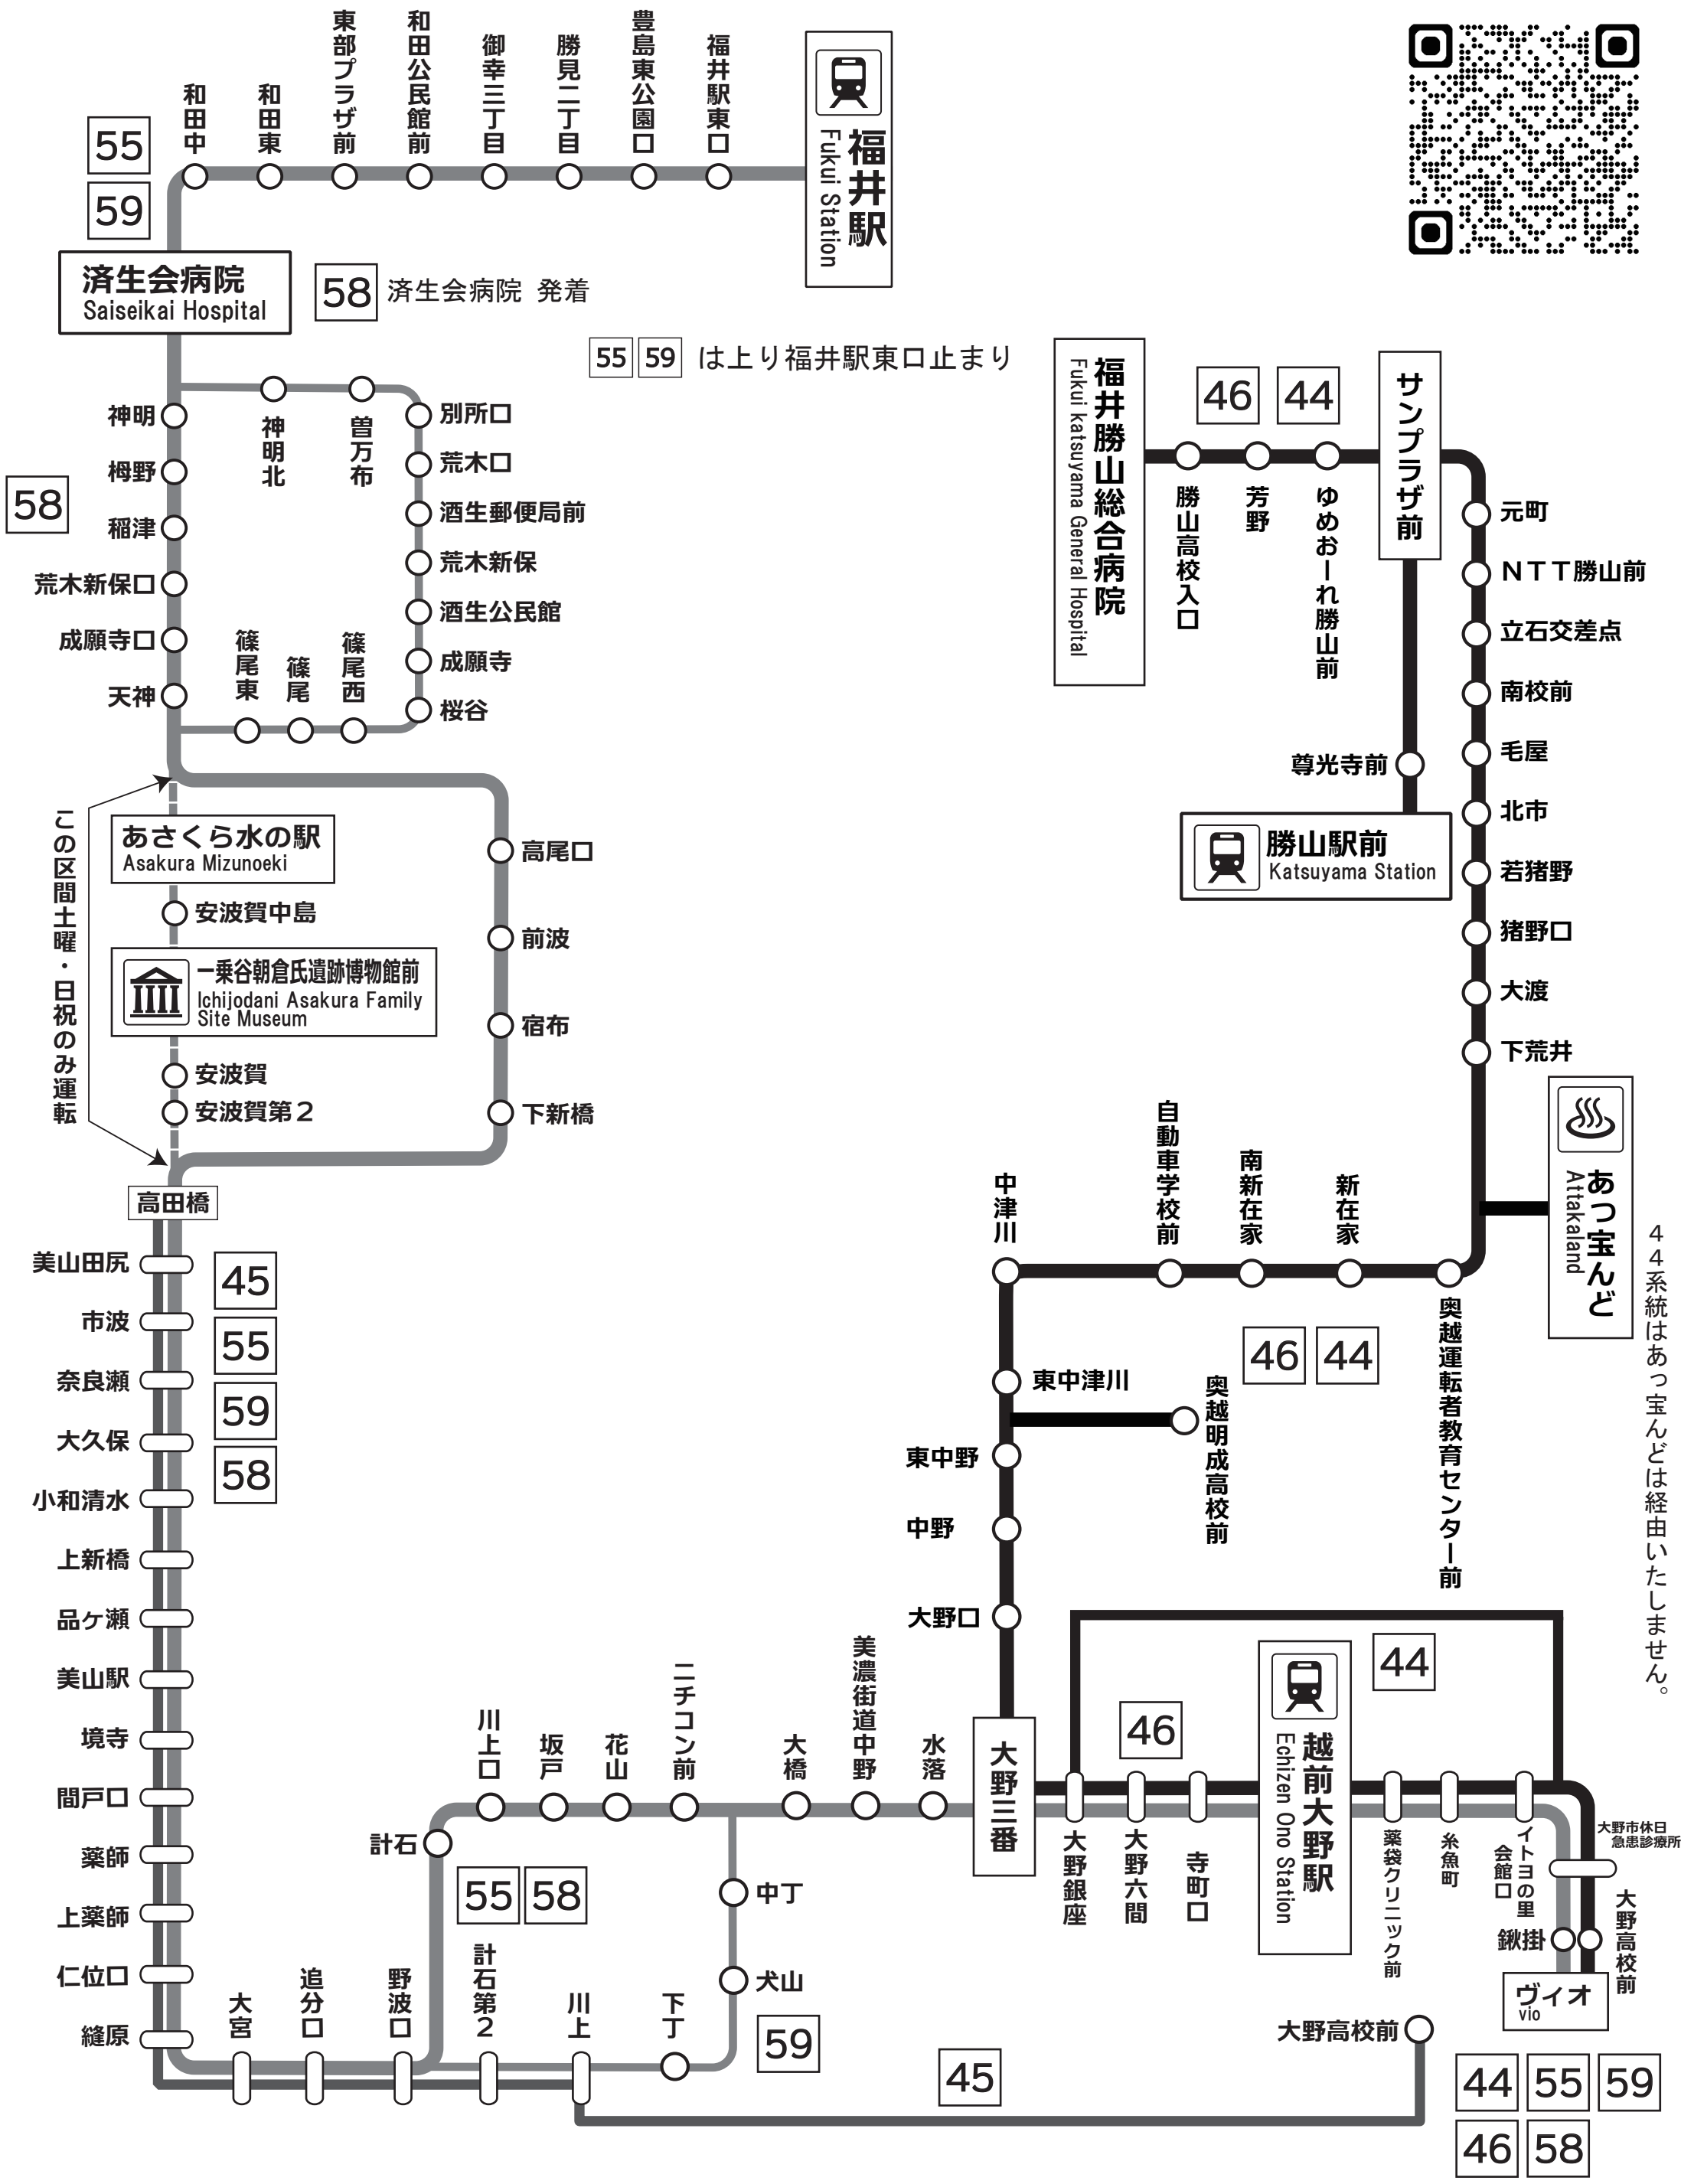

大野・勝山地区 運行系統図

Ono Katsuyama Area Routemap

京福バスHP

この区間土曜・日祝のみ運転

44系統はあつ宝んどは経由いたしません。

大野市休日急患診療所前