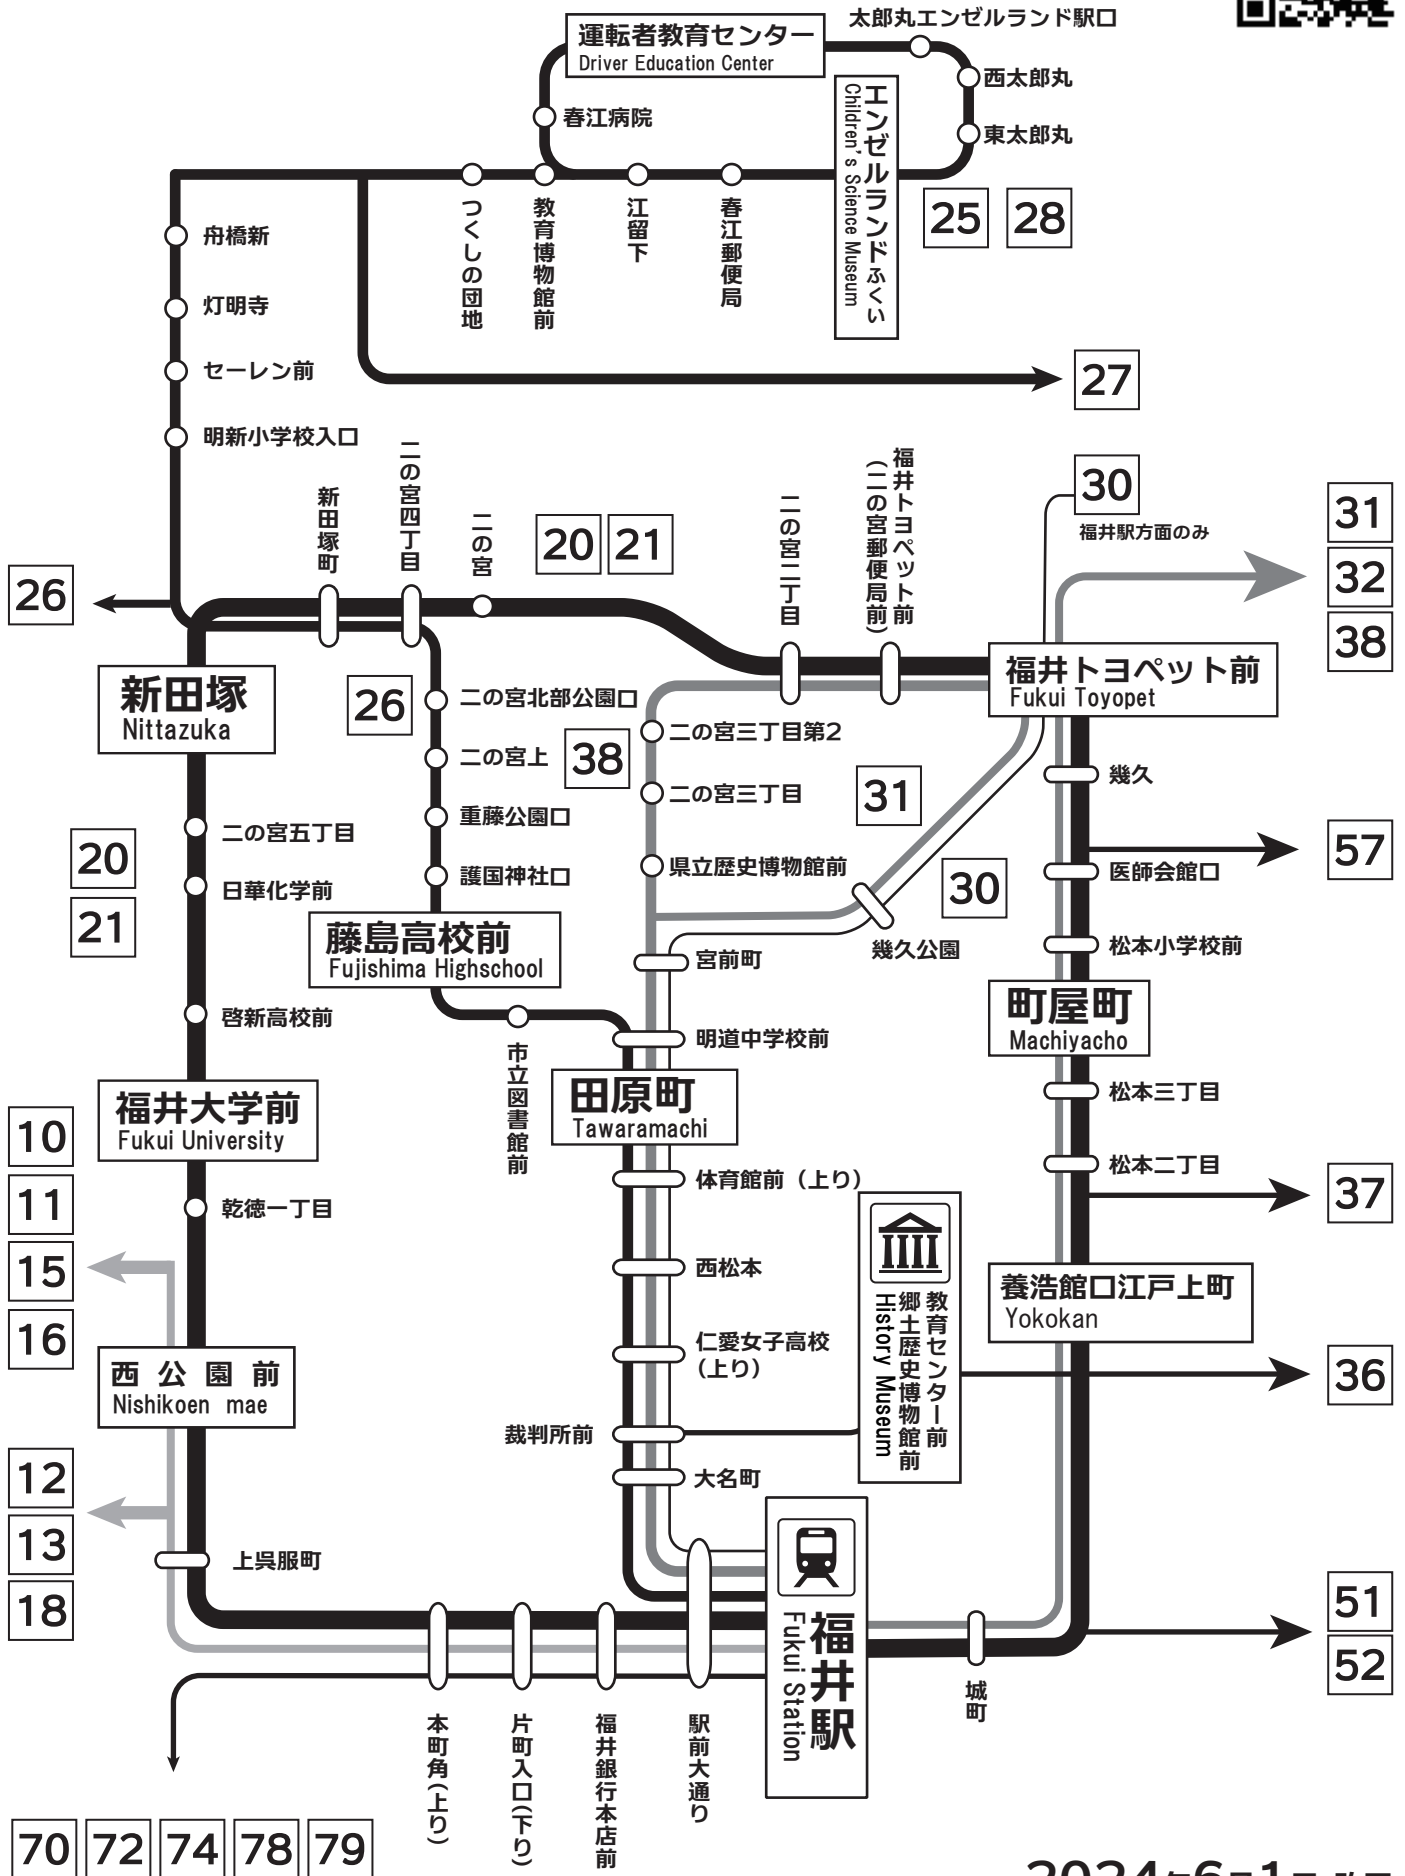

# 福井市内北部 運行系統図

Fukuicity North Bus Routemap

このQRコードから、ケータイ・スマートフォンで  
バス時刻・位置情報が検索できます。↓

2024年6月1日 改正