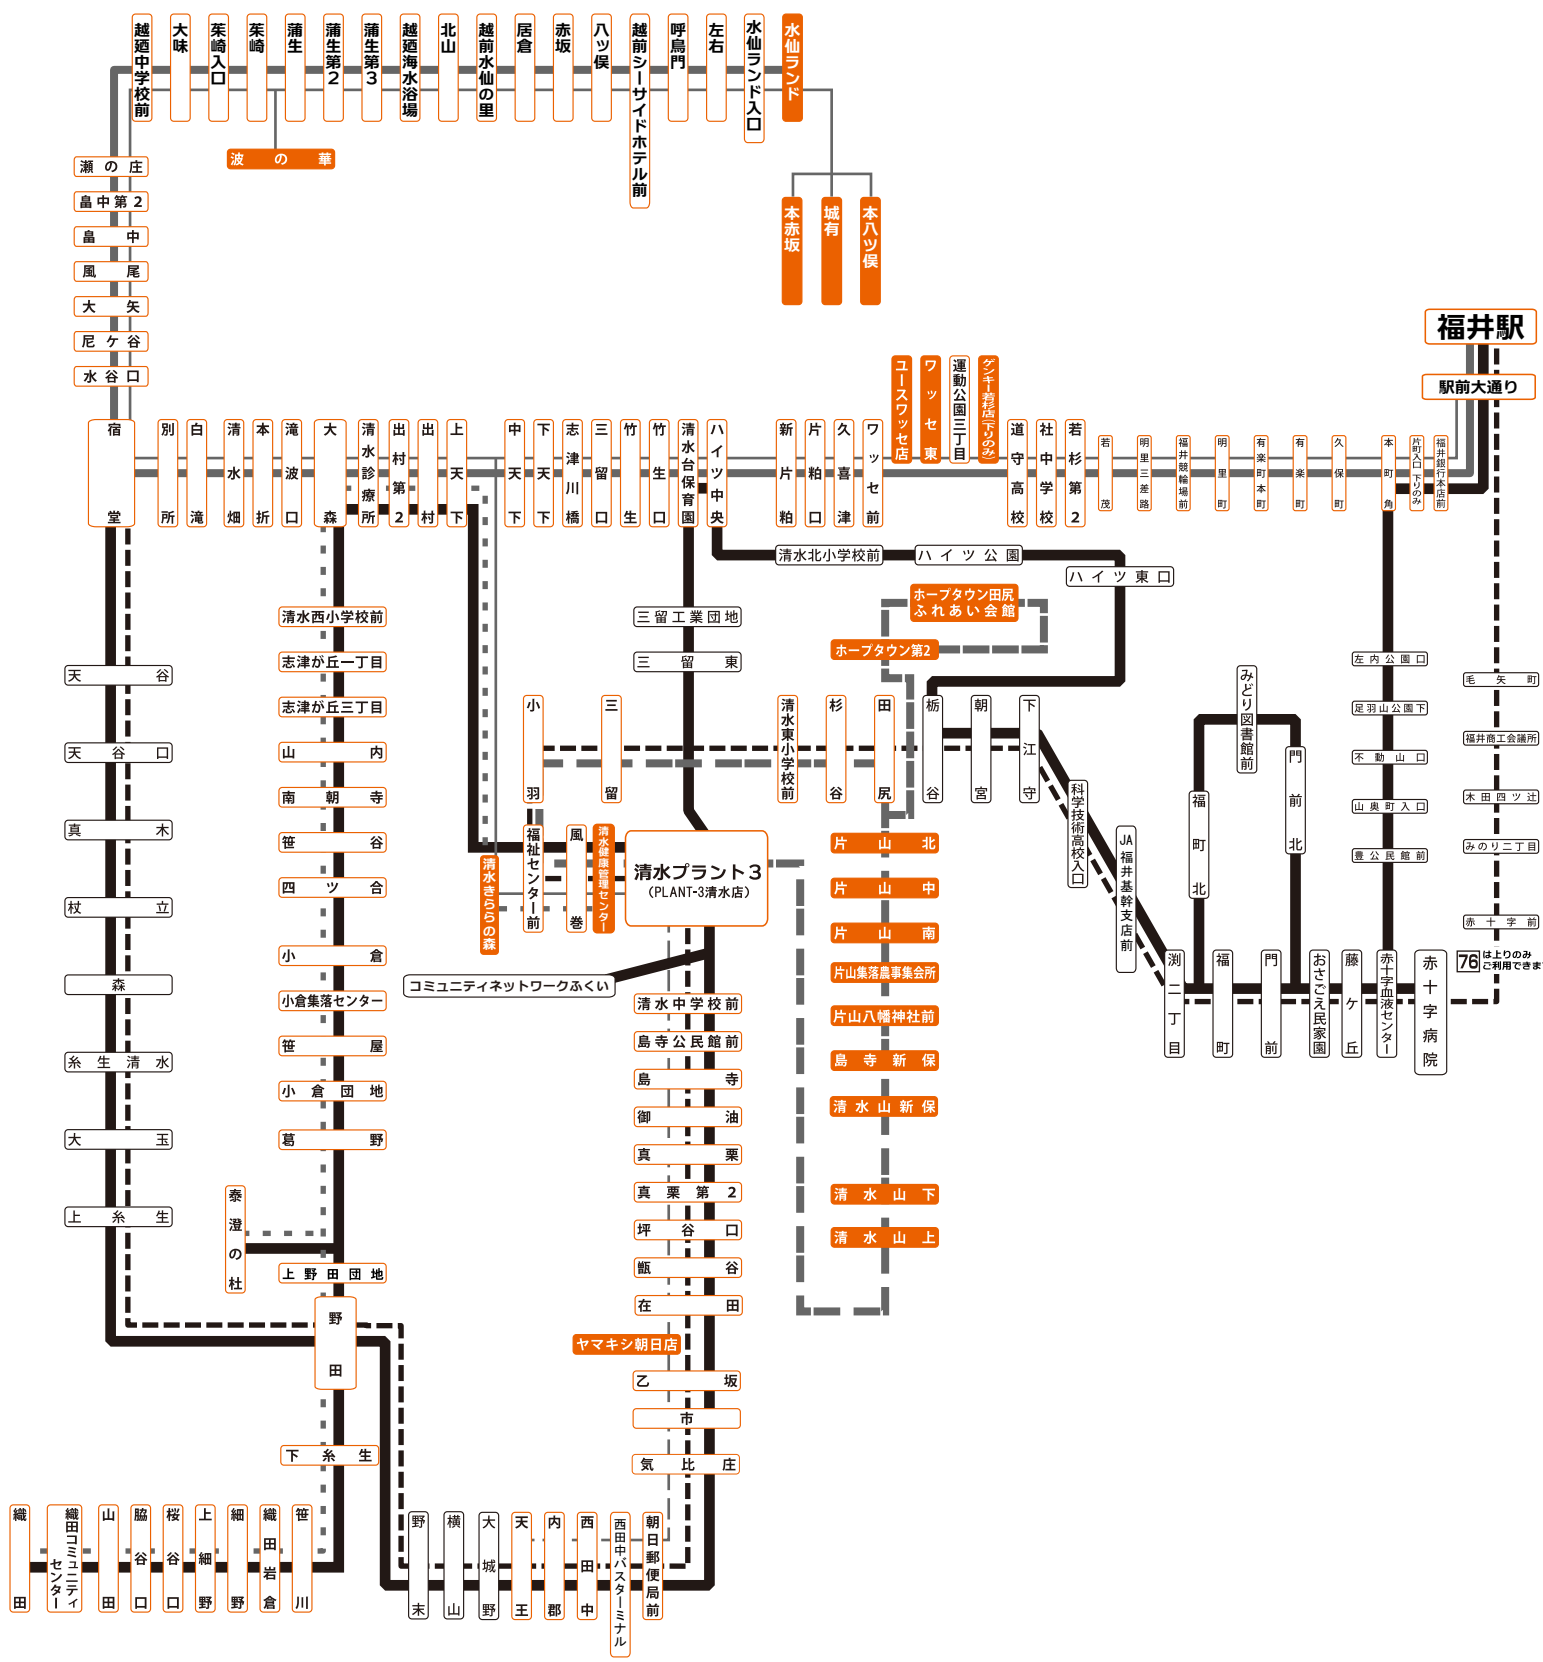

2021年4月1日改正
福井市南西部・越前町方面

運行系統図

運行系統図内 凡例

- 72 73 74 79 清水グリーンライン
- 78 茶崎線
- 76 西田中宿堂線
- ほやほや号 織田ルート
- ほやほや号 西田中ルート
- ほやほや号 茶崎ルート
- ほやほや号 清水循環ルート
- バス 停 名 ----- 路線バス停
- バス 停 名 ----- 路線バスとほやほや号両方が停まるバス停
- バス 停 名 ----- ほやほや号バス停

駅前大通り

毛矢町

福井商工会議所

木田四ツ辻

みのり二丁目

赤十字前

赤十字病院

76 は上りのみご利用できます。