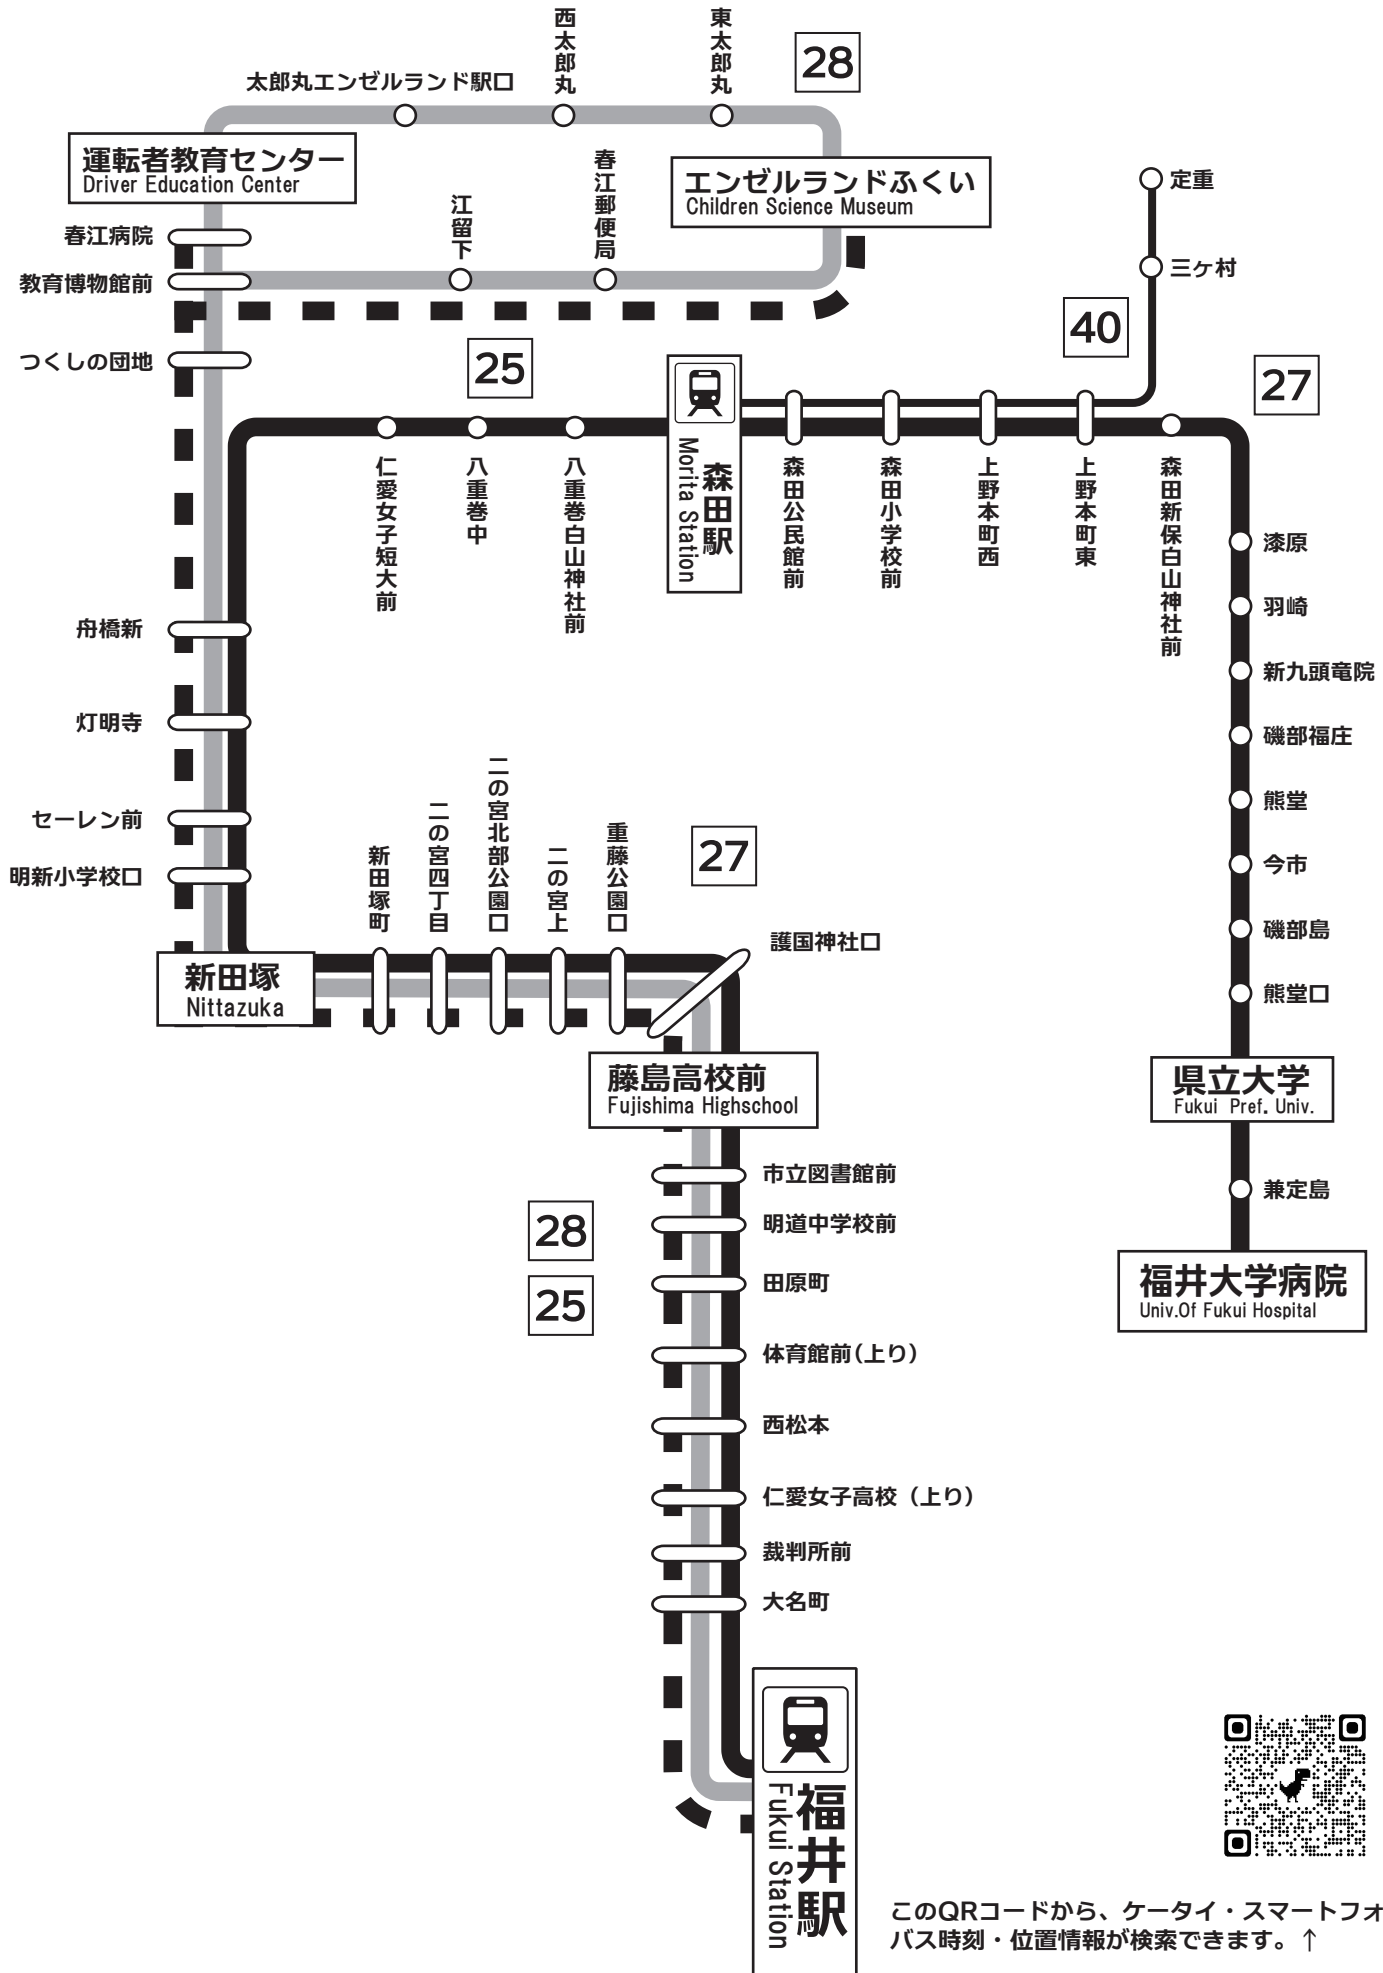

森田東部・エンゼルランド方面 運行系統図
Morita East · Children Science Museum Bus Routemap

2018年10月1日 改正

このQRコードから、ケータイ・スマートフォンで
バス時刻・位置情報が検索できます。↑