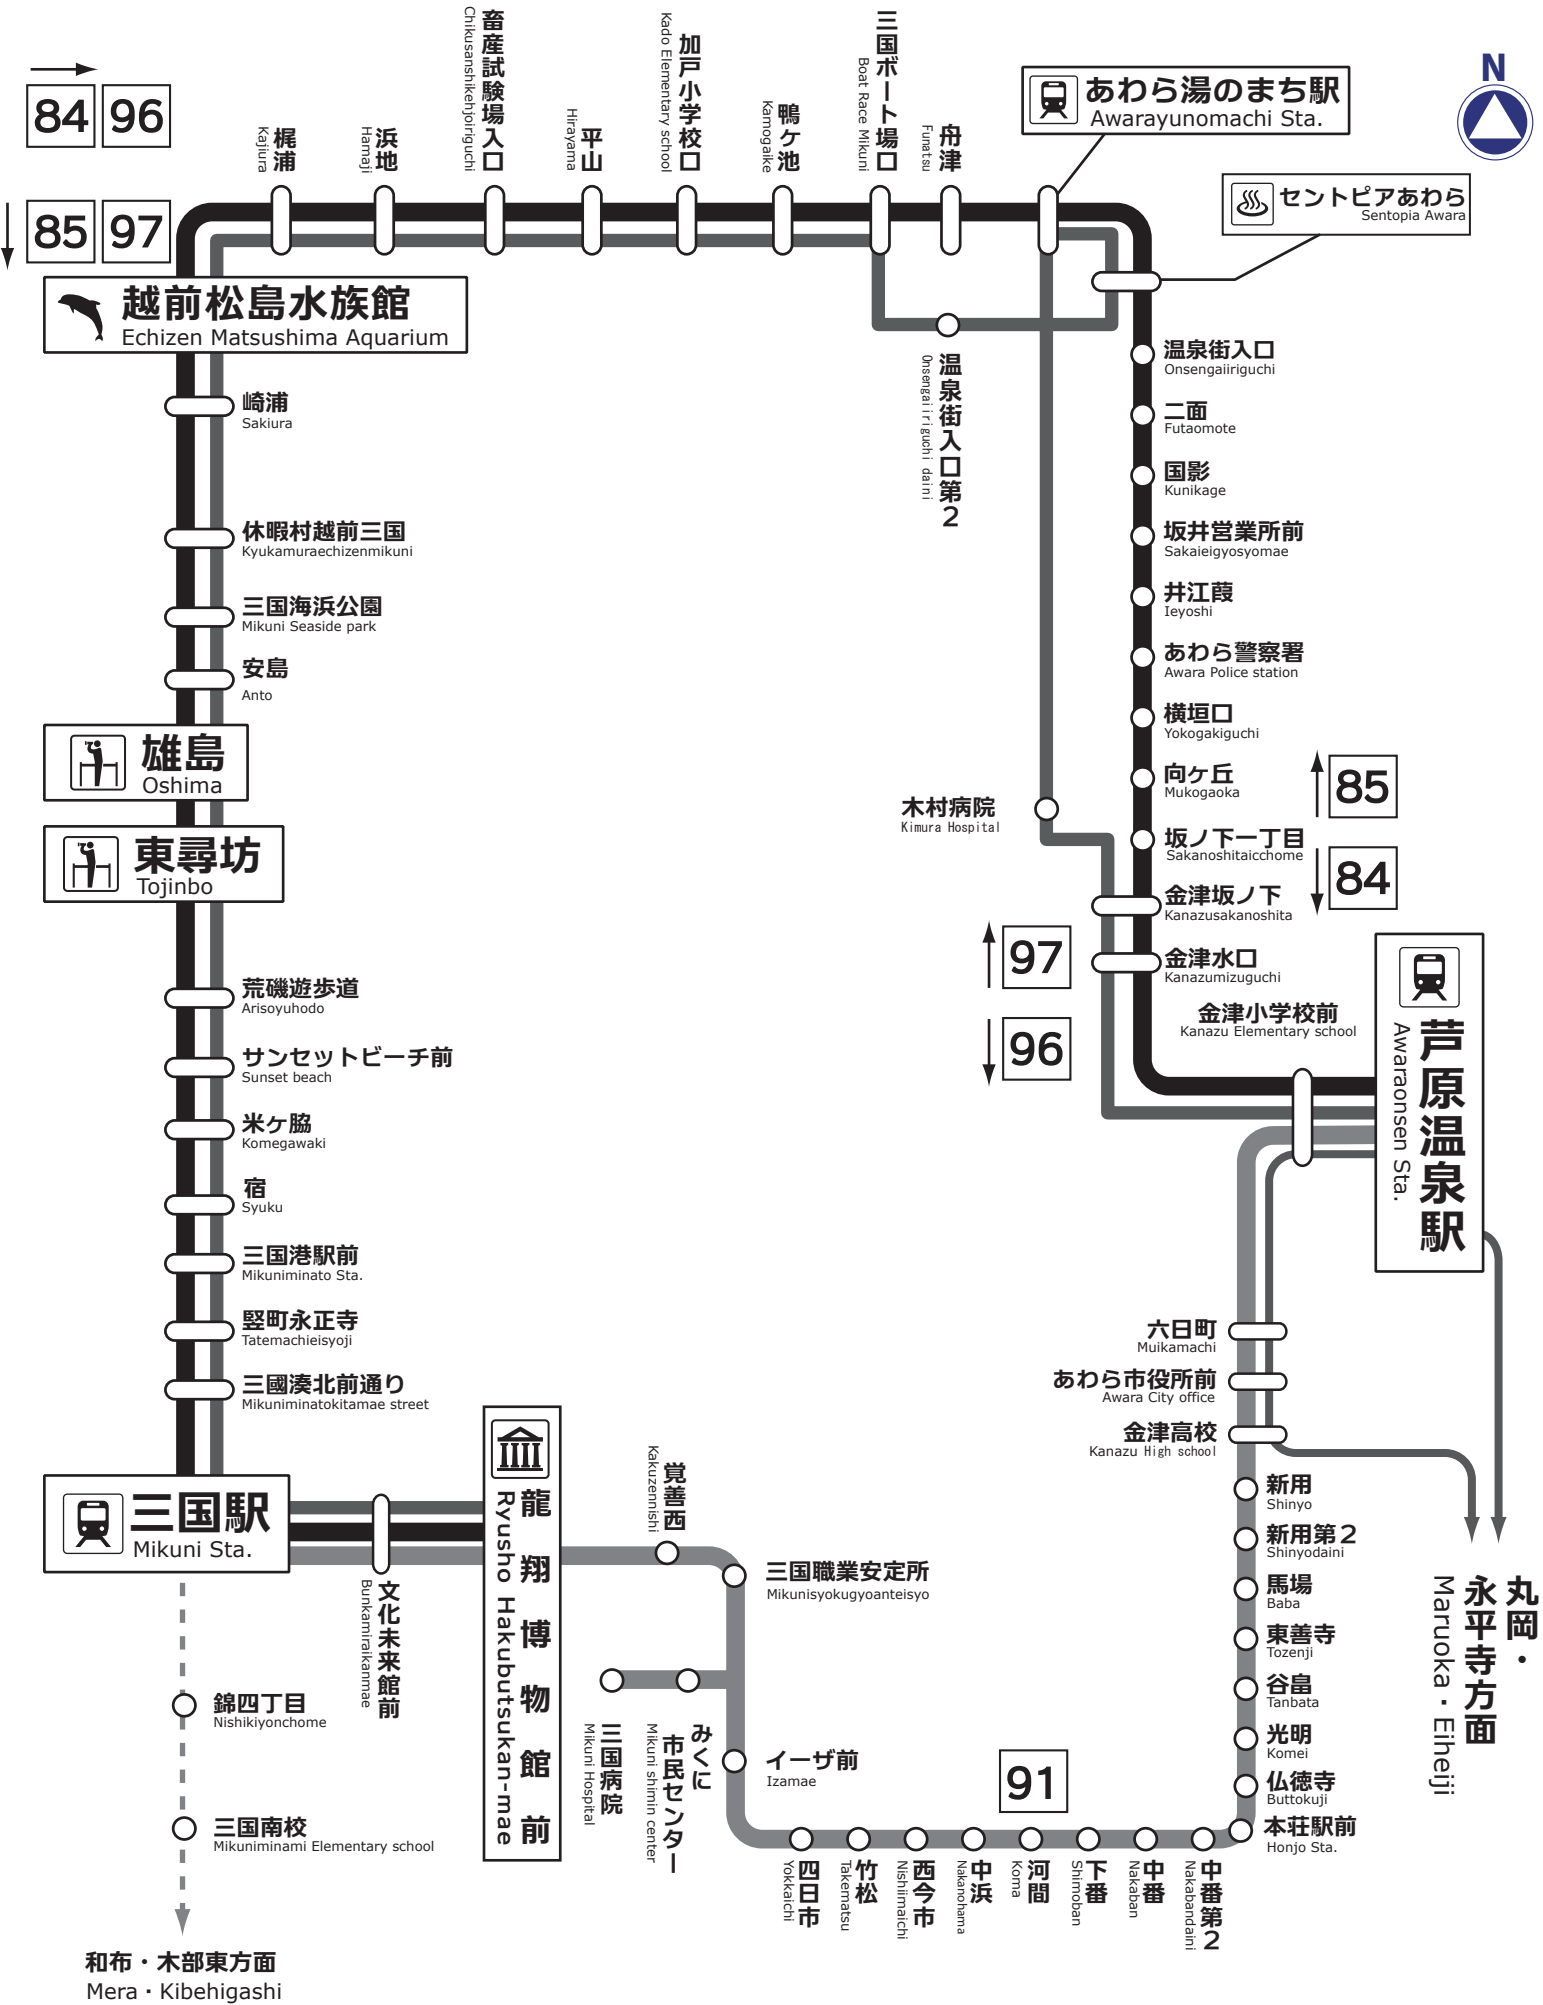

坂井地区北部 運行系統図

Sakai Area Nth BUS ROUTEMAP

2023年10月1日改定

84 96

85 97

あわら湯のまち駅
Awarayunomachi Sta.

セントピアあわら
Sentopia Awara

越前松島水族館
Echizen Matsushima Aquarium

米ヶ脇
Komegawaki

宿
Syuku

三国港駅前
Mikuniminato Sta.

堅町永正寺
Tatemachietsyoji

三国湊北前通り
Mikuniminatokitamae street

三国駅
Mikuni Sta.

錦四丁目
Nishikiyonchome

三国南校
Mikuniminami Elementary school

竹松
Takematsu

西今市
Nishimachi

中浜
Nakanohama

河間
Koma

下番
Shimoban

中番
Nakaban

中番第2
Nakabandaini

木村病院
Kimura Hospital

本荘駅前
Honjo Sta.

丸岡・永平寺方面
Maruoka・Eiheiji