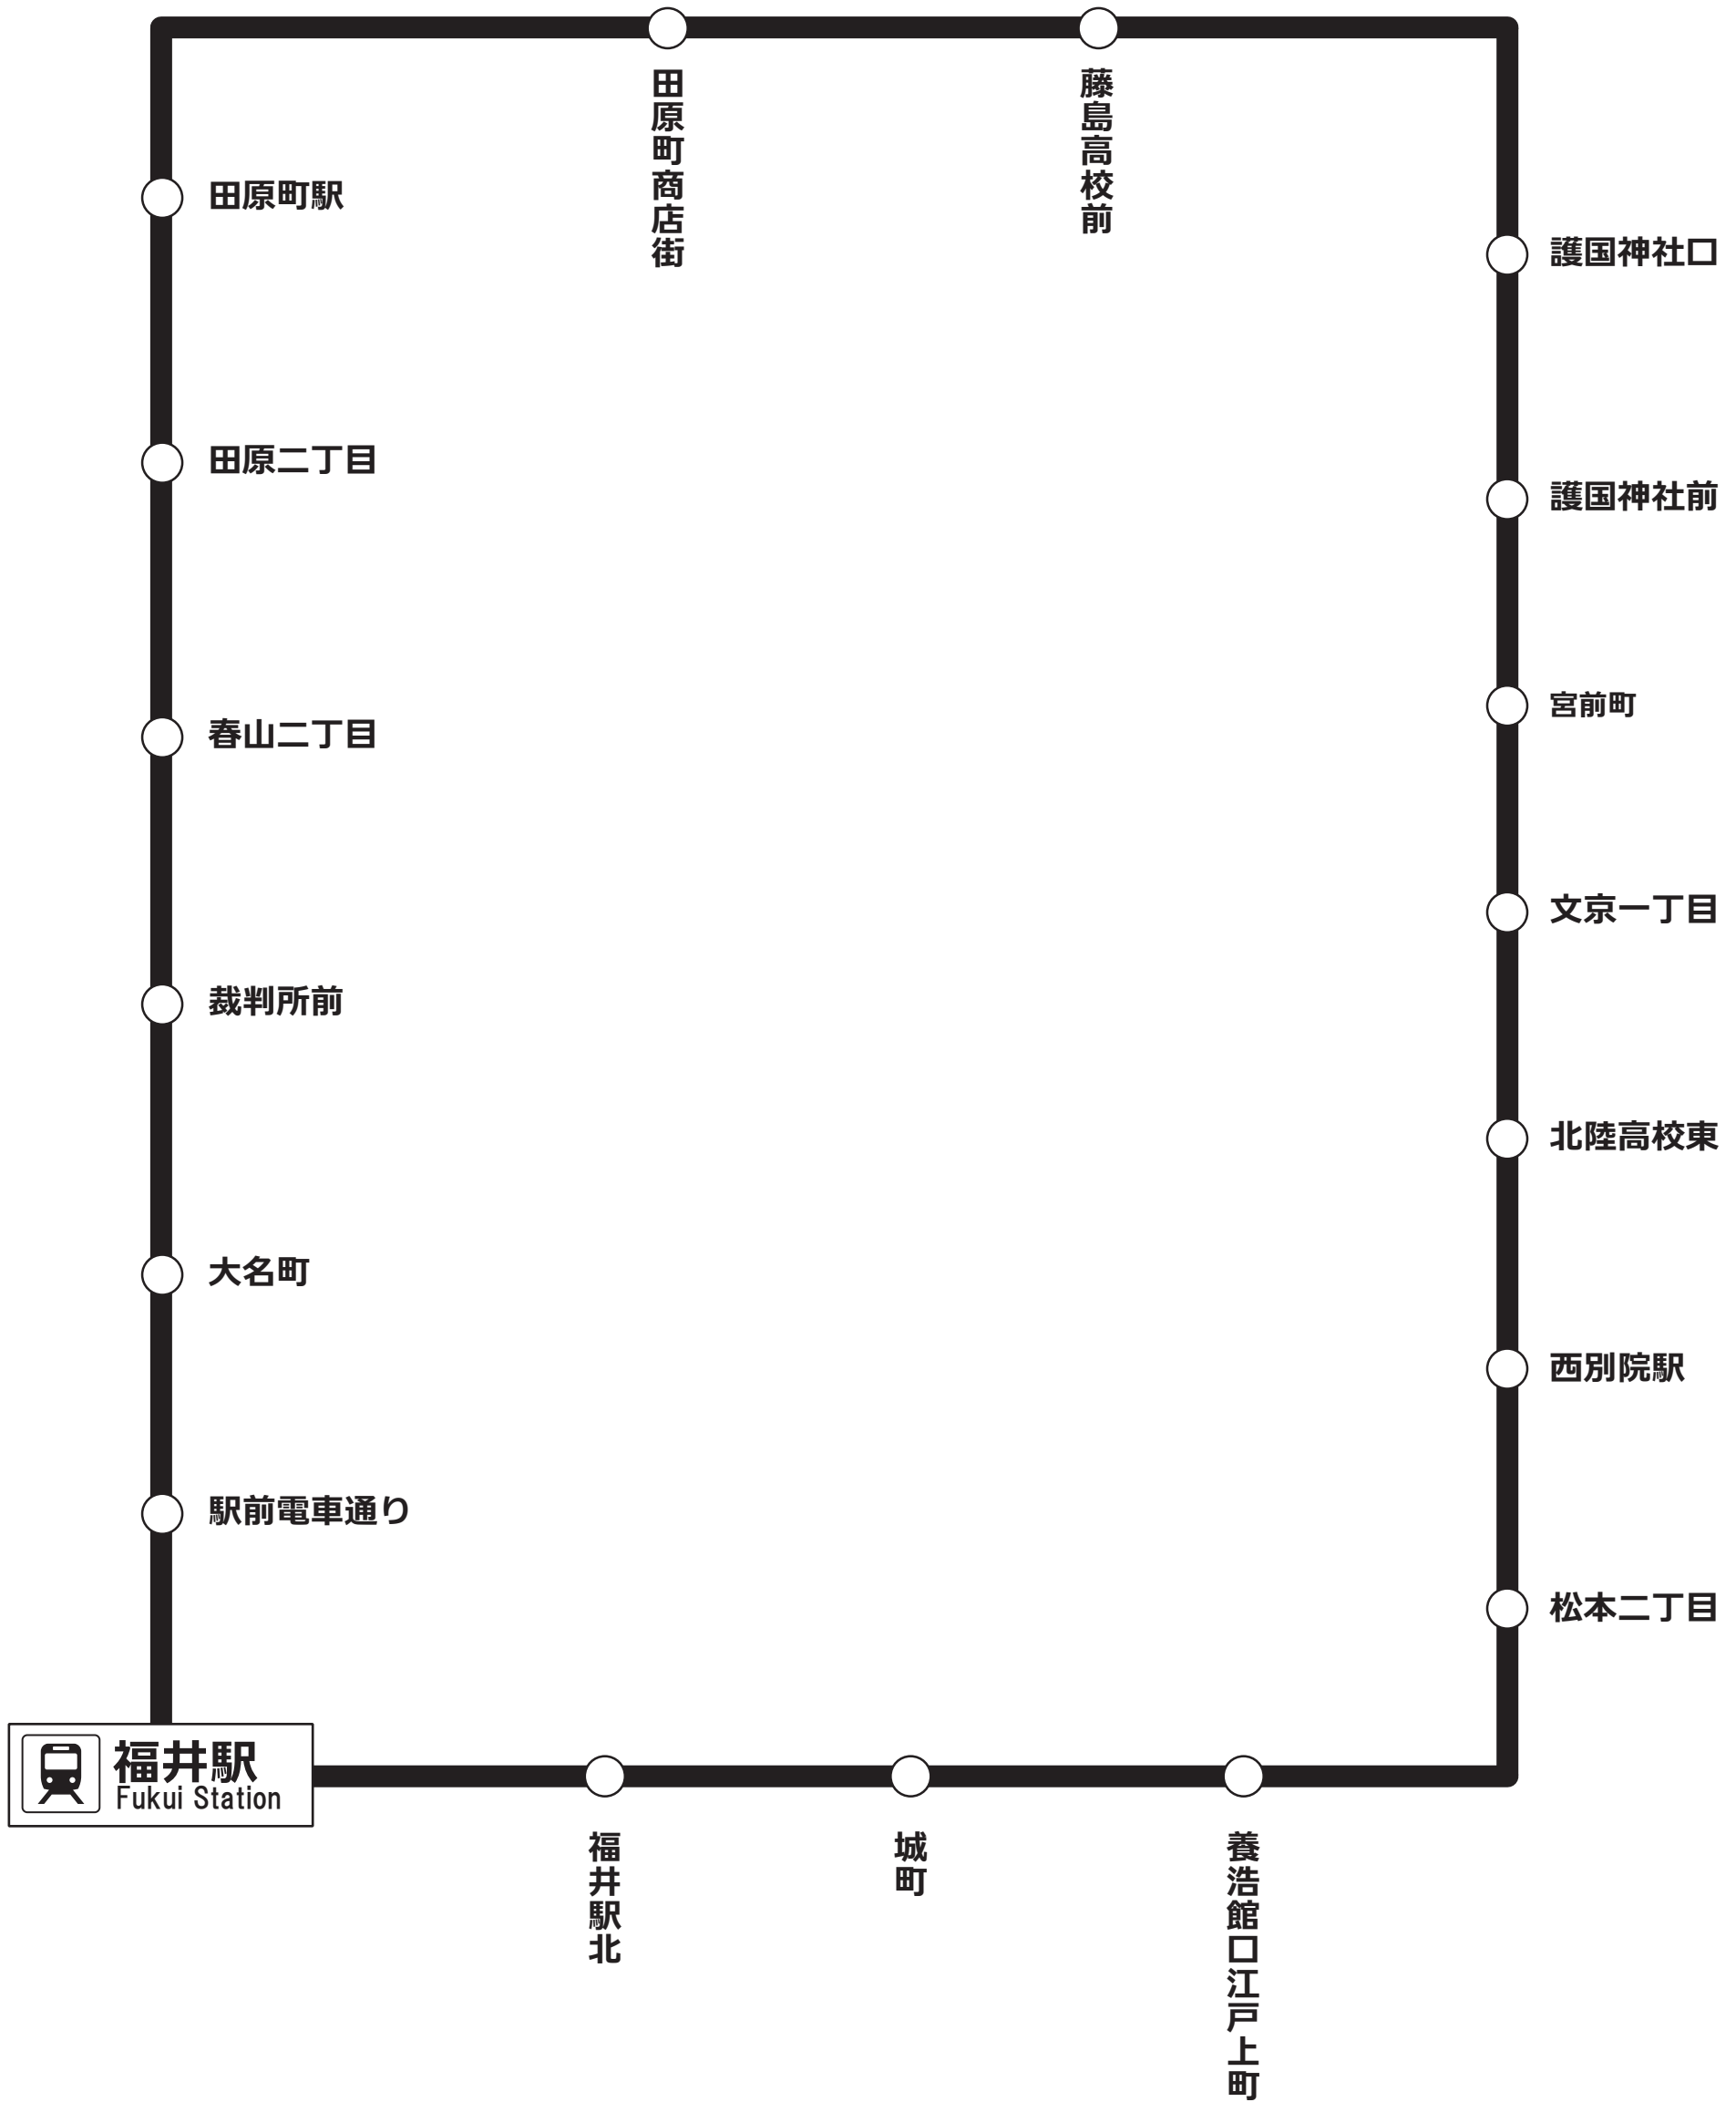

すまいるバス 東ルート 運行系統図

Smile bus East Route map

このQRコードから、ケータイ・スマートフォンで
バス時刻・位置情報が検索できます。→

すまいるバス 南ルート 運行系統図

Smile bus South Route map

このQRコードから、ケータイ・スマートフォンで
バス時刻・位置情報が検索できます。→

すまいるバス 西ルート 運行系統図

Smile bus West Route map

このQRコードから、ケータイ・スマートフォンで
バス時刻・位置情報が検索できます。→

すまいるバス 北ルート 運行系統図

Smile bus North Route map

このQRコードから、ケータイ・スマートフォンで
バス時刻・位置情報が検索できます。→

2024年3月16日 改正