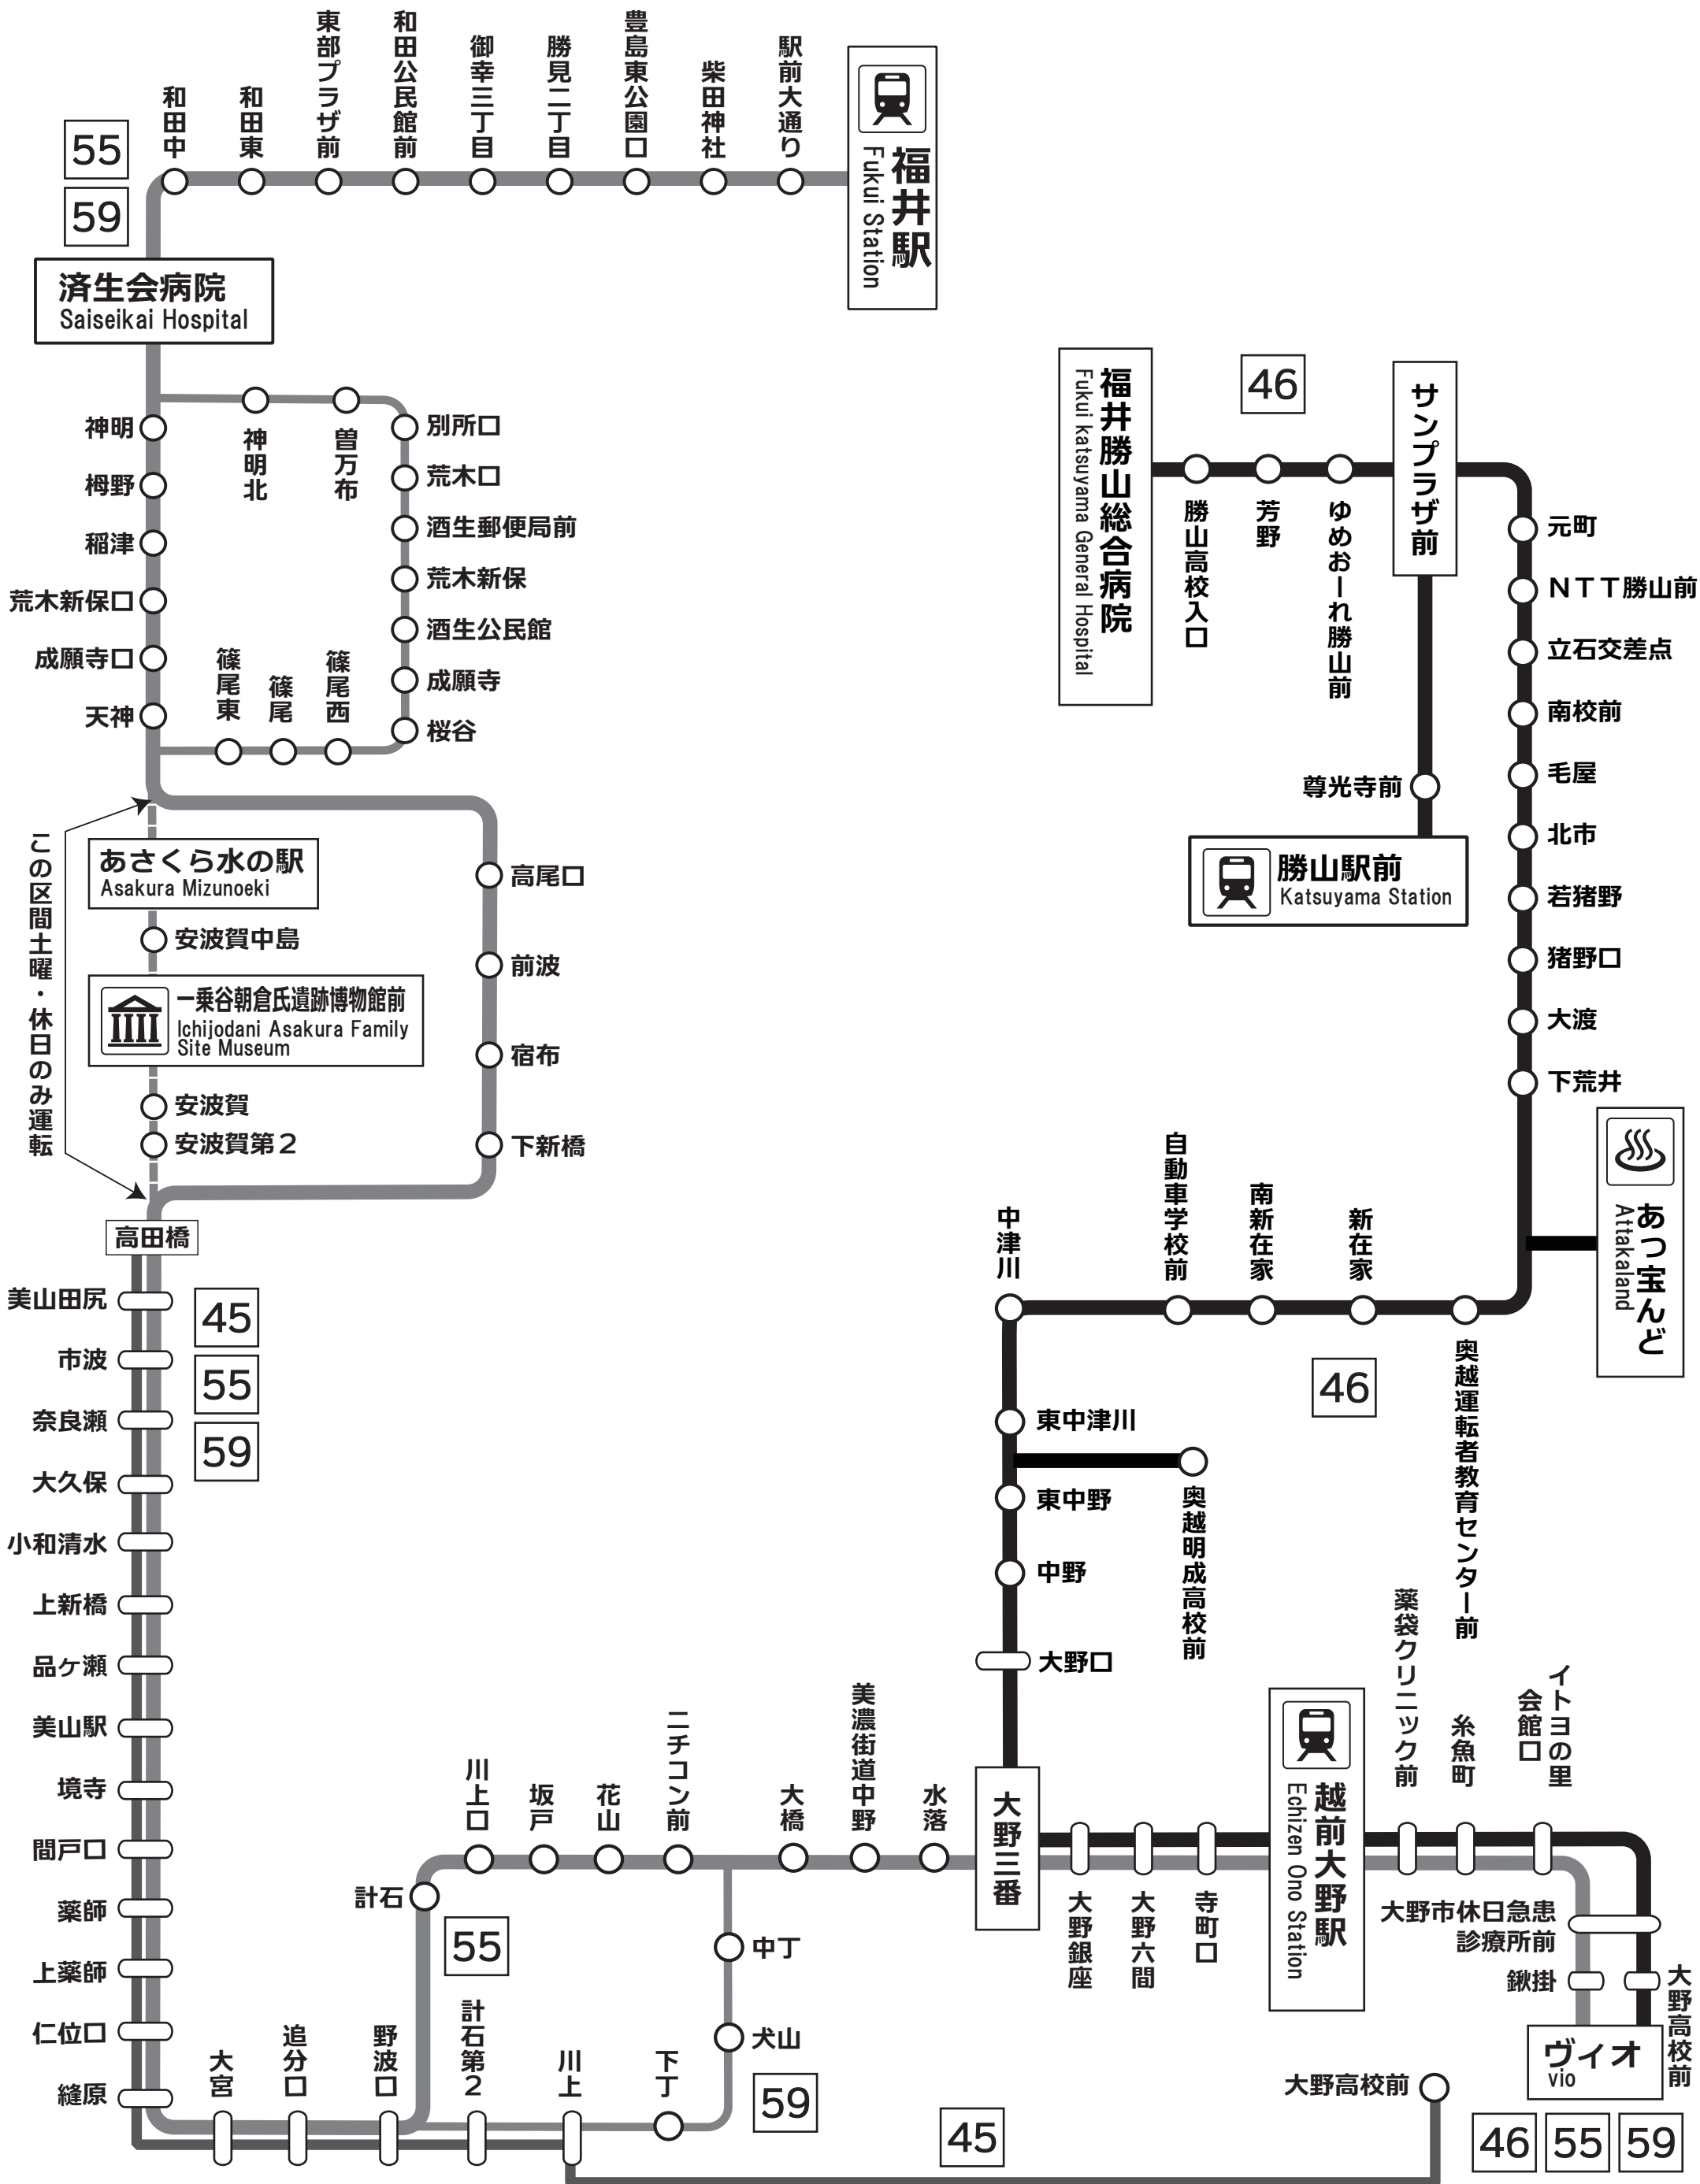

大野・勝山地区 運行系統図

Ono Katsuyama Area Routemap

このQRコードから、ケータイ・スマートフォンで
バス時刻・位置情報が検索できます。→