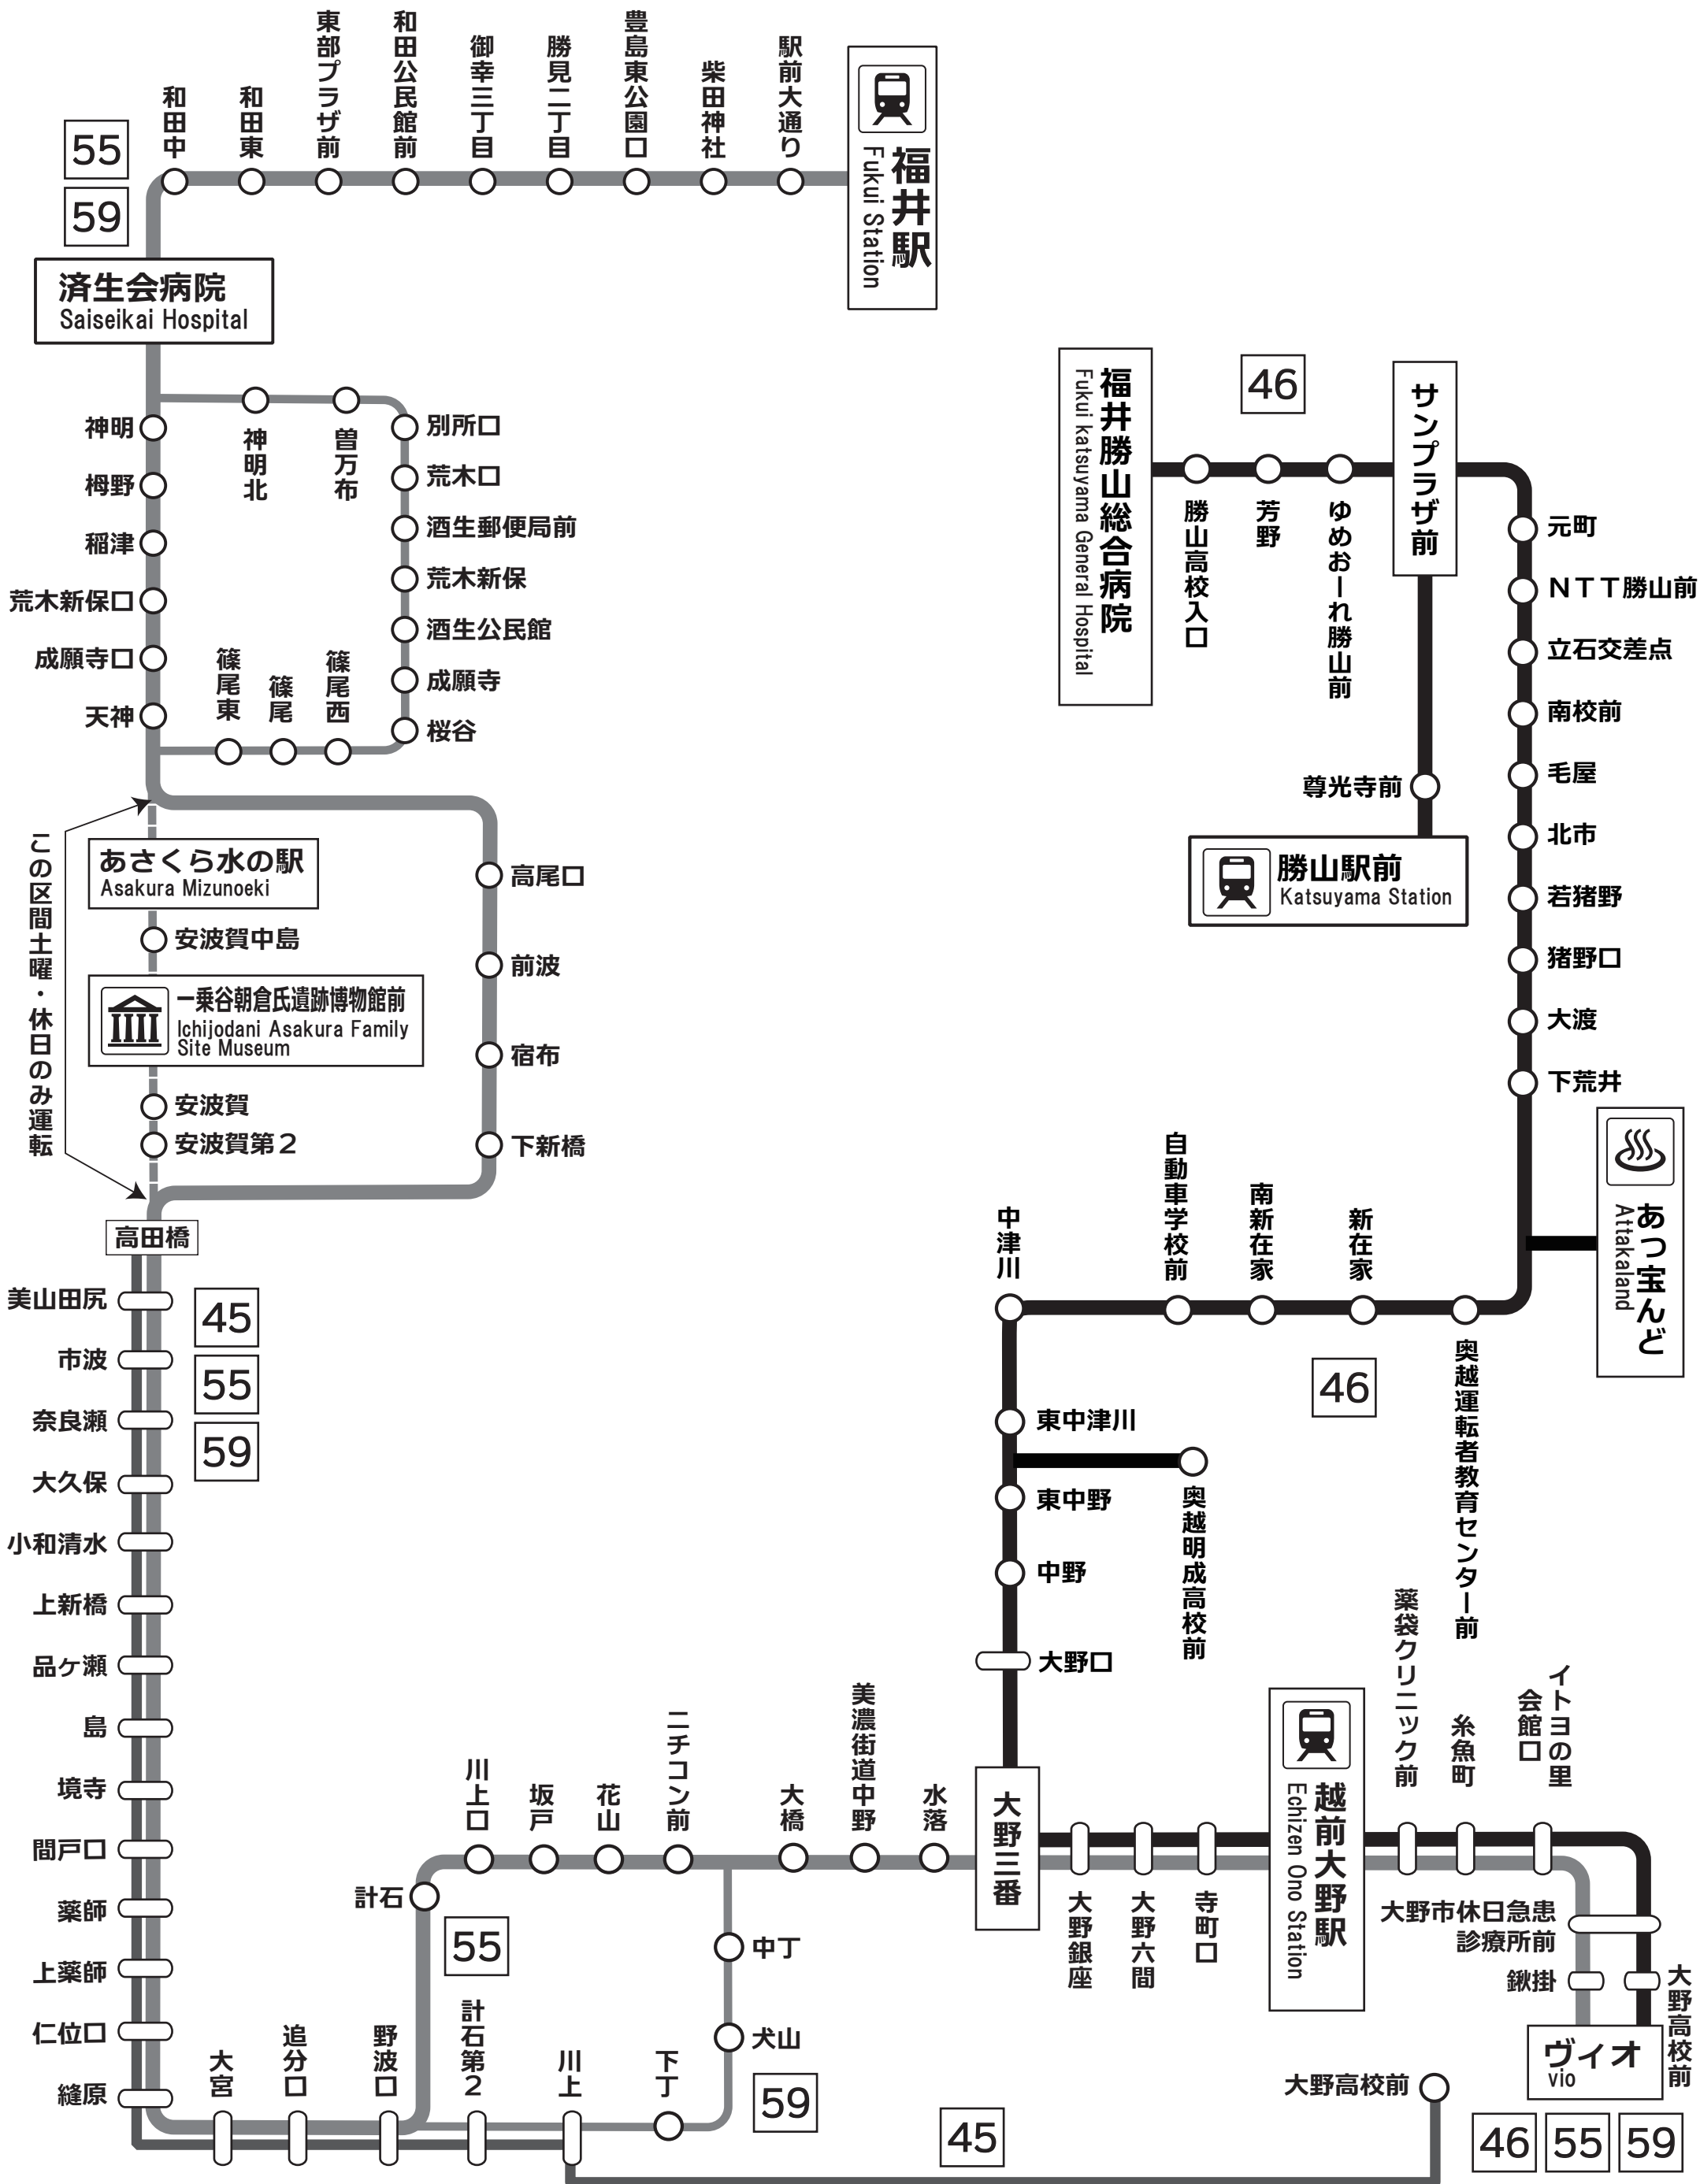

大野・勝山地区 運行系統図

Ono Katsuyama Area Routemap

このQRコードから、ケータイ・スマートフォンで
バス時刻・位置情報が検索できます。→