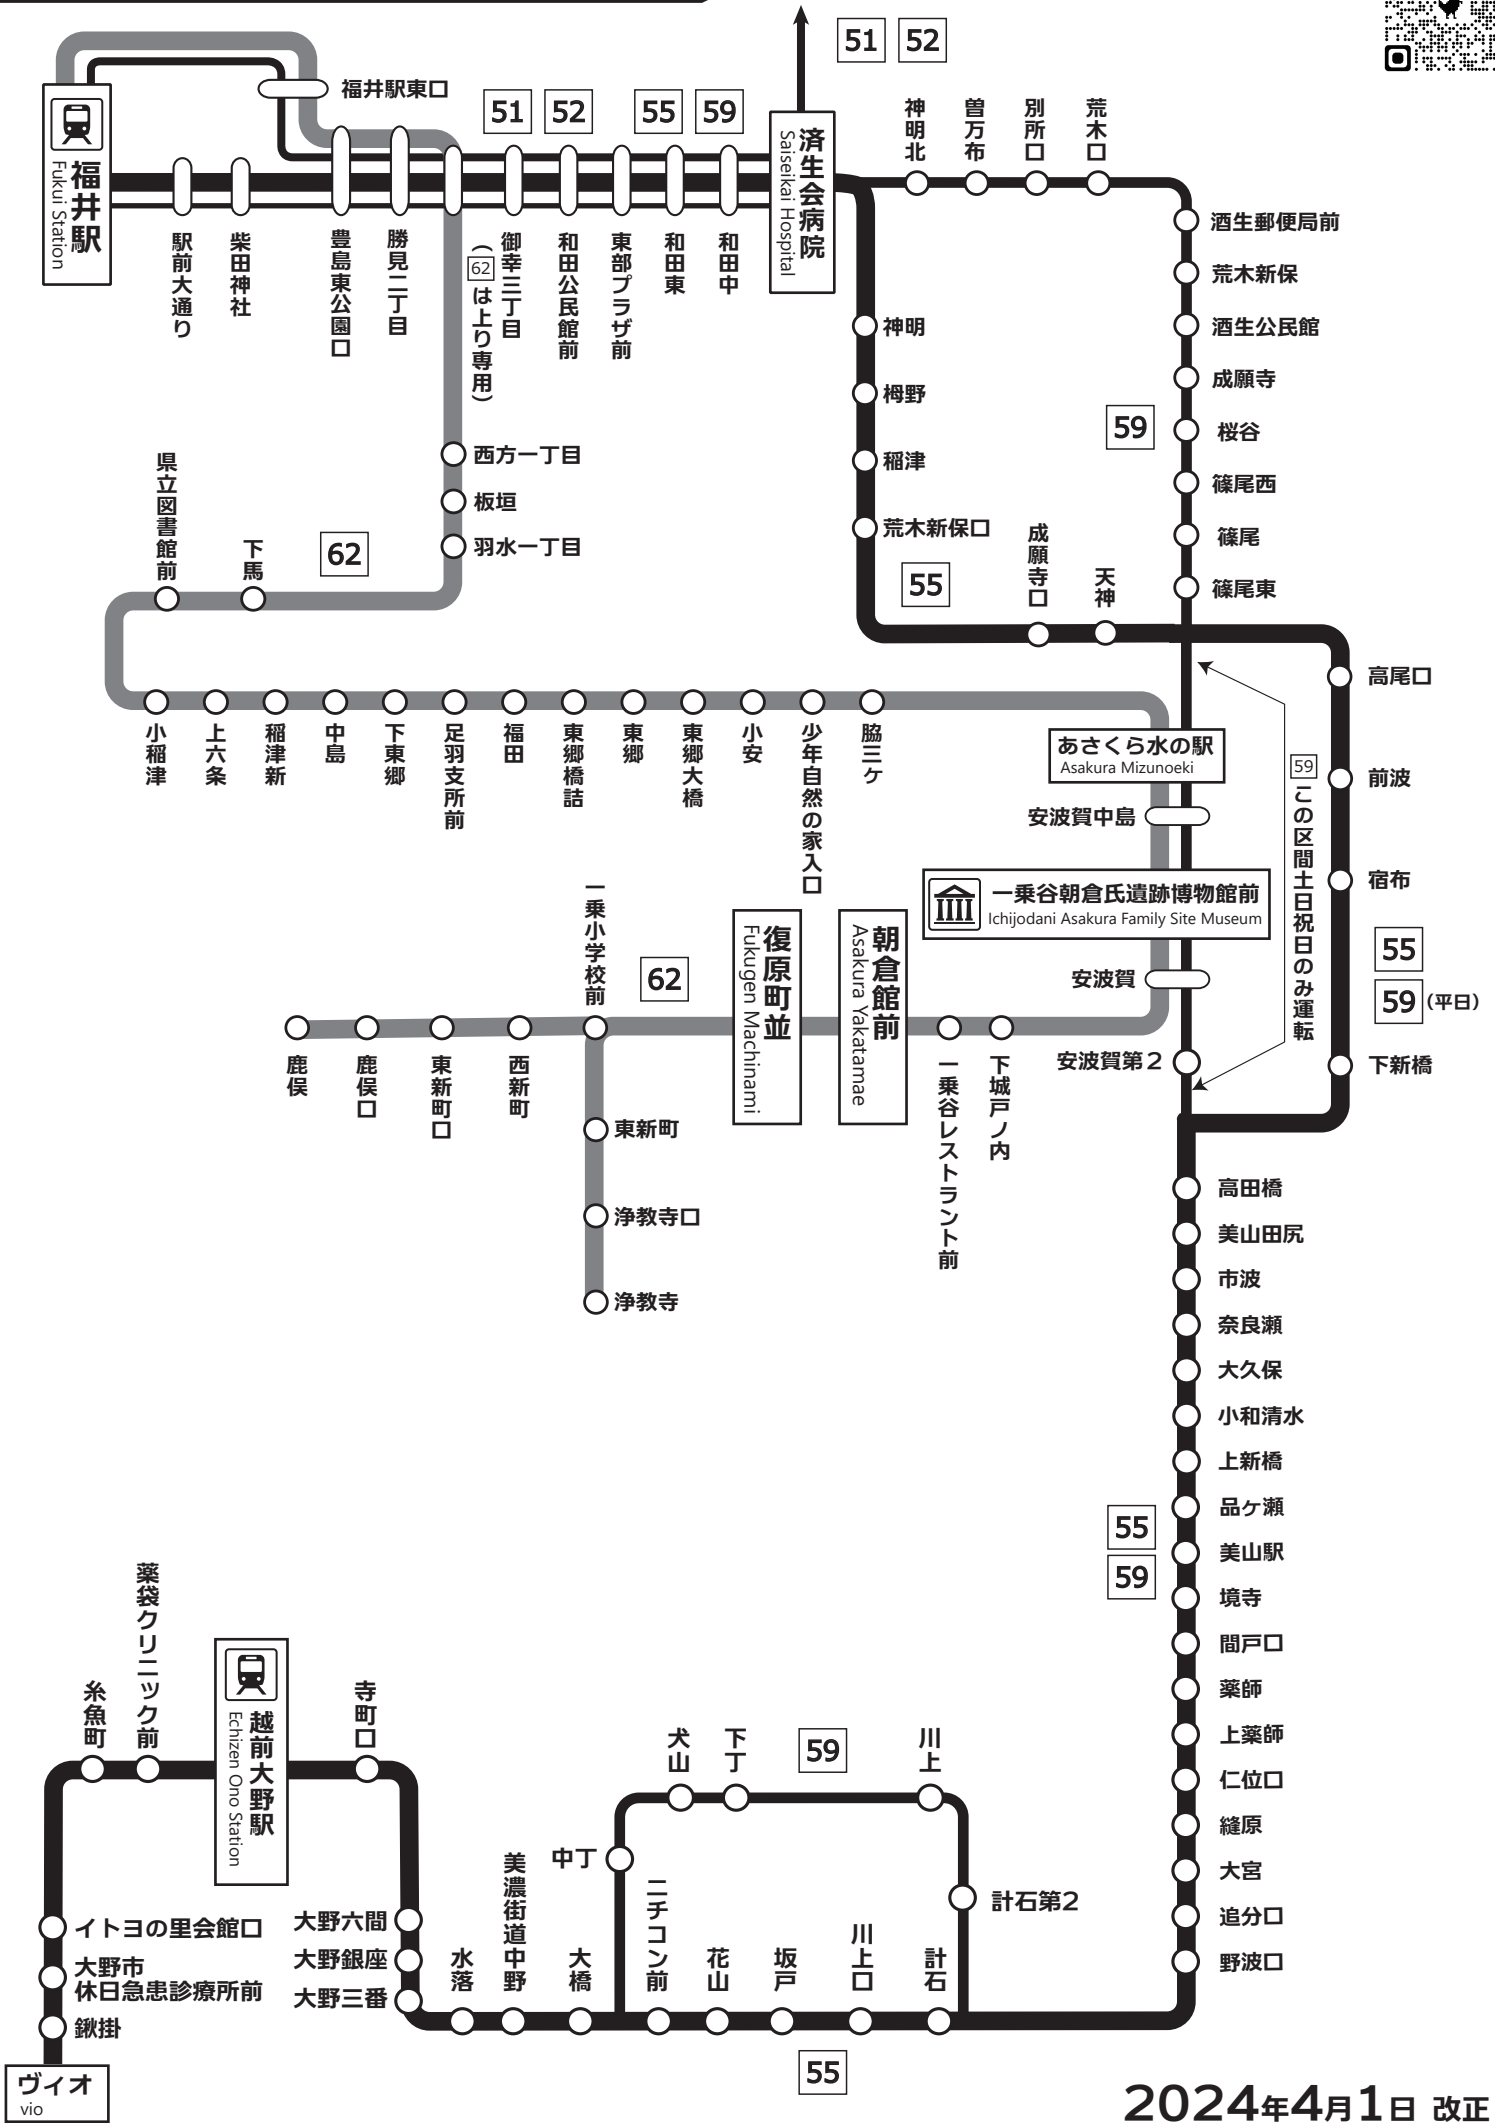

東郷・美山地区 運行系統図

Togo Miyama Area BusRoutemap

このQRコードから、ケータイ・スマートフォンで
バス時刻・位置情報が検索できます。→

2024年4月1日 改正