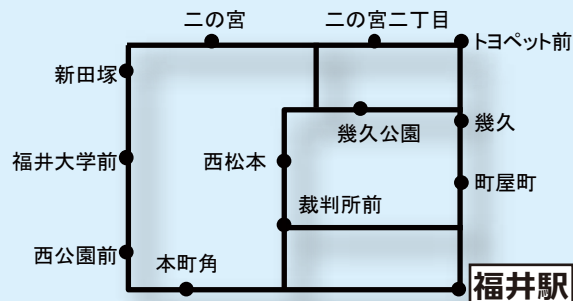

下記券面の定期券でご利用できる範囲

2024年2月23日 現在

① 福井駅⇄運動公園線

② 福井駅⇄学園線

③ 福井駅⇄幾久新田塚線

④ 福井市内230円区間内フリー定期