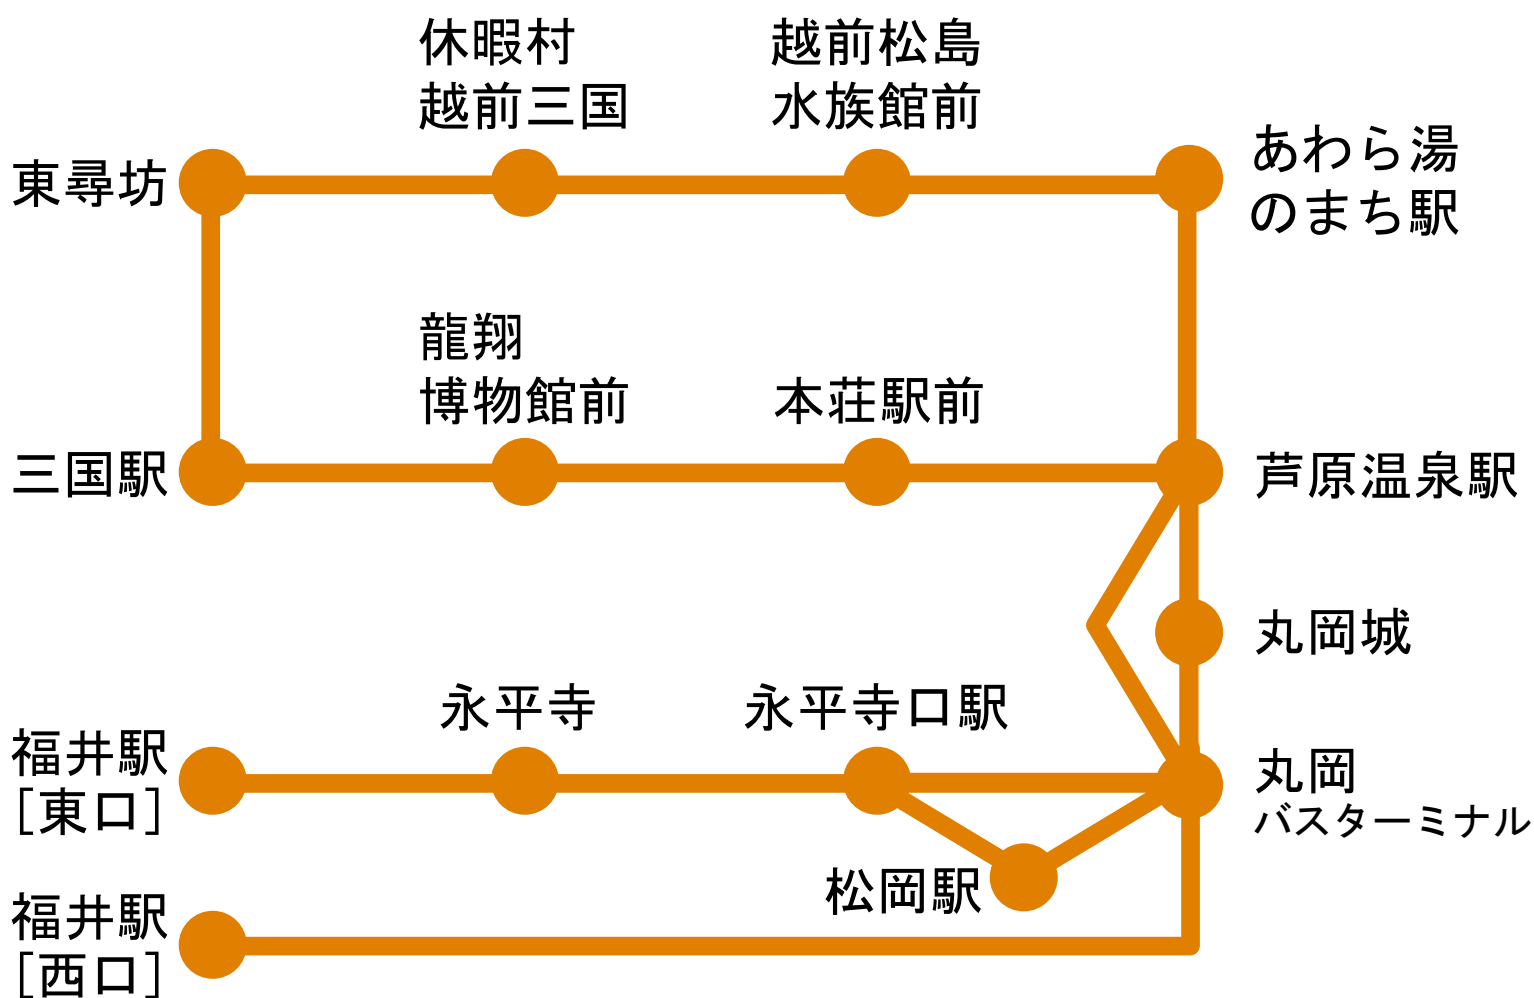

永平寺・丸岡城・東尋坊 2日フリーきっぷ

ご利用できる範囲

※主要停留所のみ記載しております

対象路線

- ◆東尋坊線 ◆芦原丸岡永平寺線（芦原丸岡線 含む） ◆永平寺線
- ◆丸岡永平寺線 ◆長屋線 ◆金津・本荘線
- ◆福井永平寺線（永平寺ライナー）
- ◆丸岡線（田原町経由）（町屋町経由） ◆県立病院丸岡線 ◆大和田丸岡線