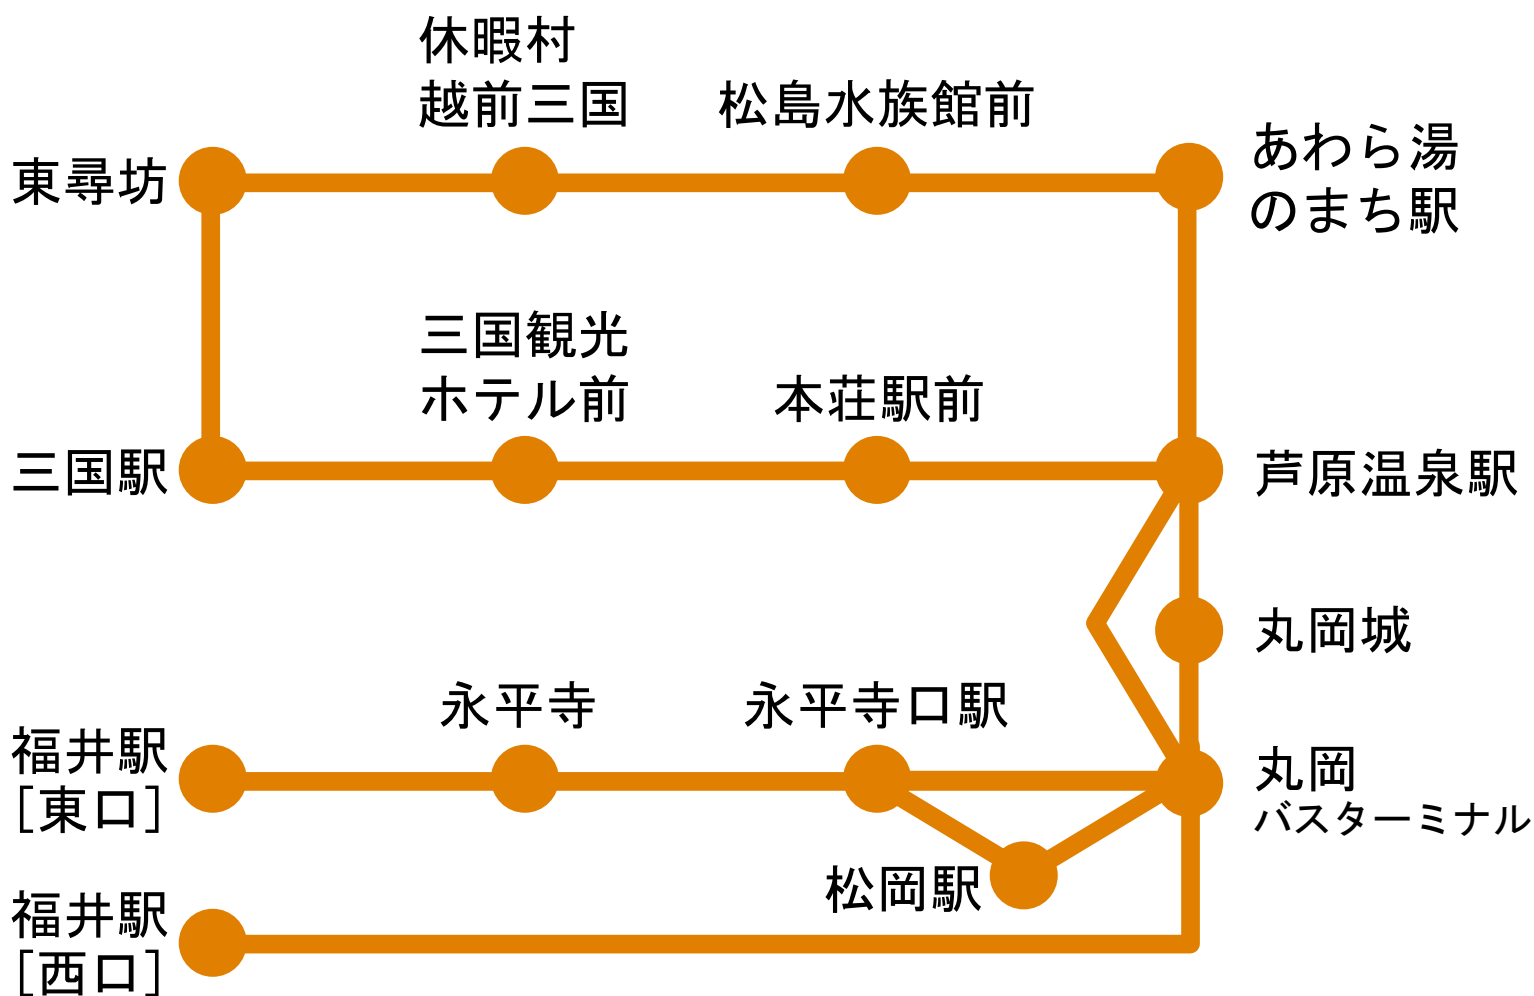

永平寺・丸岡城・東尋坊 2日フリーきっぷ

ご利用できる範囲

※主要停留所のみ記載しております

対象路線

- ◆東尋坊線 ◆芦原丸岡永平寺線（芦原丸岡線 含む） ◆永平寺線
- ◆丸岡永平寺線 ◆長屋線 ◆金津・本荘線
- ◆福井永平寺線（永平寺ライナー）
- ◆丸岡線（田原町経由）（町屋町経由） ◆県立病院丸岡線 ◆大和田丸岡線