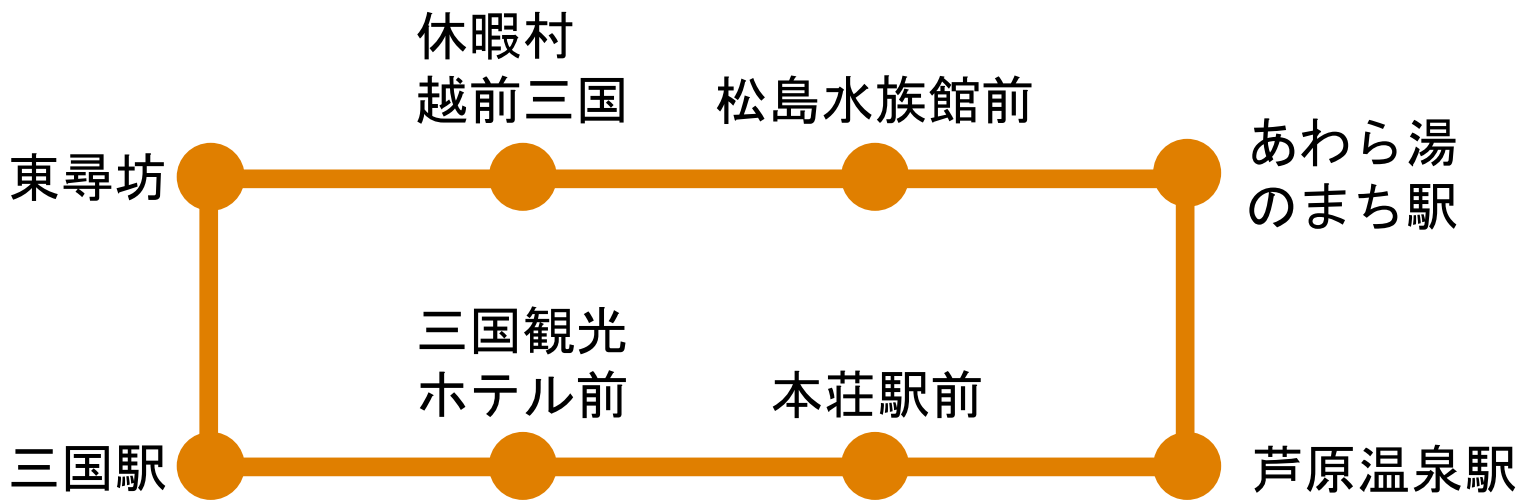

東尋坊 2日フリーきっぷ

ご利用できる範囲

※主要停留所のみ記載しております

対象路線

◆東尋坊線

◆金津・本荘線