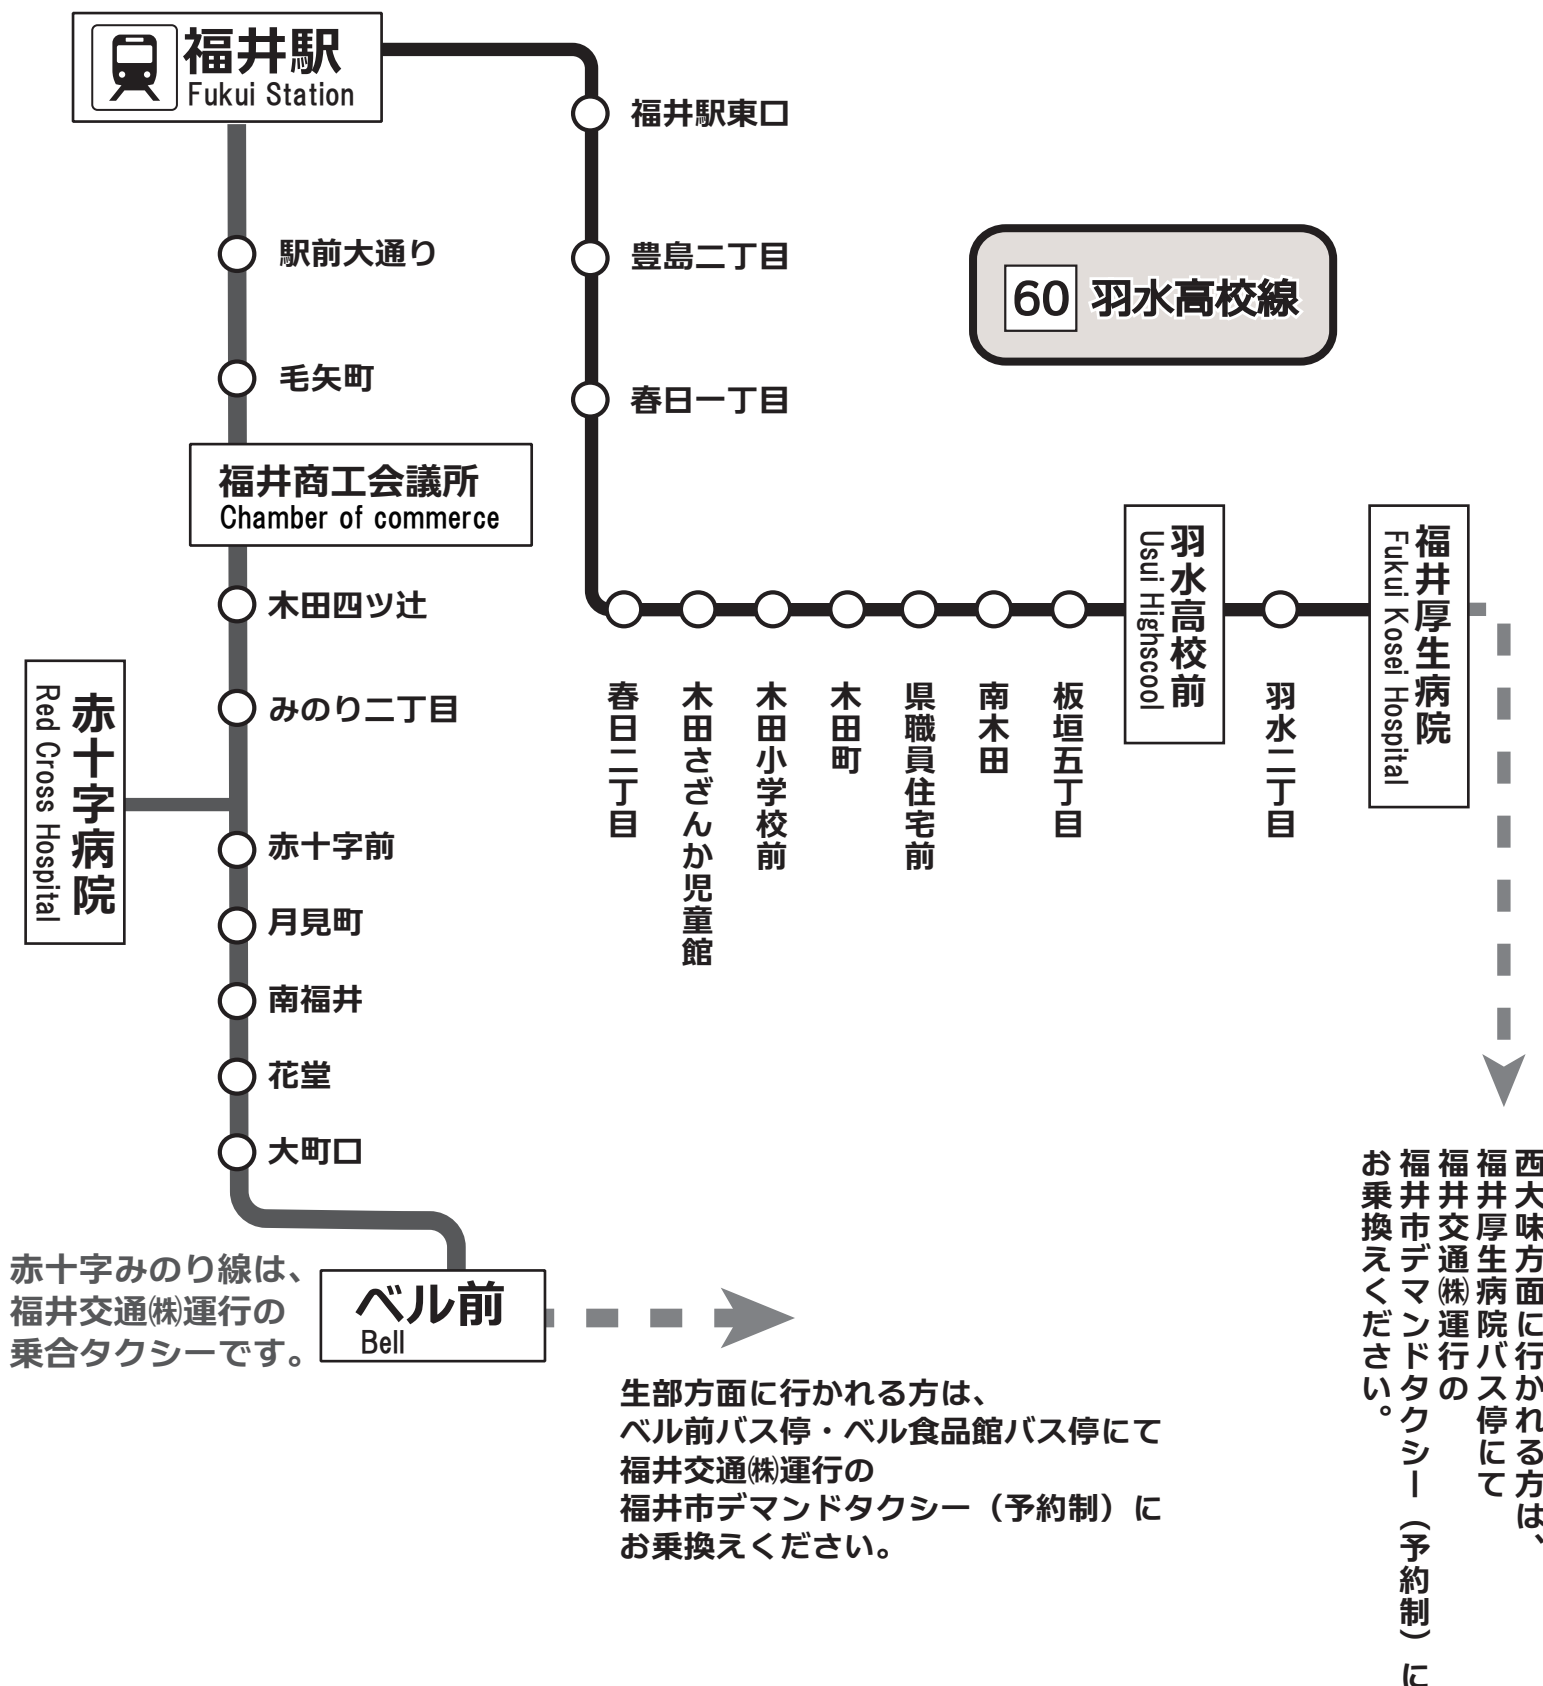

# 六条・文殊・上文殊地区 運行系統図

Rokujo Monju Kami-Monju Busroutemap

赤十字みのり線は、福井交通(株)運行の乗合タクシーです。

**ベル前**  
Bell

生部方面に行かれる方は、ベル前バス停・ベル食品館バス停にて福井交通(株)運行の福井市デマンドタクシー（予約制）にお乗換えください。

西大味方面に行かれる方は、福井厚生病院バス停にて福井交通(株)運行の福井市デマンドタクシー（予約制）にお乗換えください。

このQRコードから、ケータイ・スマートフォンでバス時刻・位置情報が検索できます。→

2022年4月1日改定