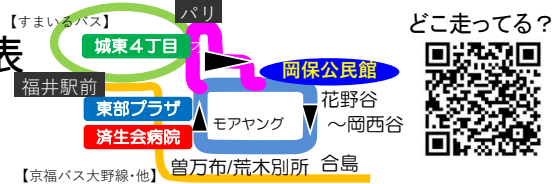

福井市コミュニティバスOKABO 時刻表

■岡の泉号:南回り系統

(月・水・金曜運行)

令和5年4月1日改正

停留所名	①	②	③	④	⑤	⑥	⑦	⑧	⑨
岡保公民館	8:10	9:31	10:29	11:27		13:52	14:54	16:12	16:59
岡保こども園	8:11	9:32	10:30	11:28		13:53	14:55	16:13	17:00
河水南	8:12	9:33	10:31	11:29		13:54	14:56	16:14	17:01
真楽寺前	8:14	9:35	10:33	11:31		13:56	14:58	16:16	17:03
大畑	8:16	9:37	10:35	11:33		13:58	15:00	16:18	17:05
宮地	8:17	9:38	10:36	11:34		13:59	15:01	16:19	17:06
ほほ咲みの郷	8:18	9:39	10:37	11:35		14:00	15:02	16:20	17:07
花野谷東	8:19	9:40	10:38	11:36		14:01	15:03	16:21	17:08
宮地南	8:21	9:42	10:40	11:38		14:03	15:05	16:23	17:10
大畑集落センター	8:22	9:43	10:41	11:39		14:04	15:06	16:24	17:11
岡の泉	8:23	9:44	10:42	11:40		14:05	15:07	16:25	17:12
岡西谷	8:23	9:44	10:42	11:40		14:05	15:07	16:25	17:12
荒木集落センター	8:25	9:46	10:44	11:42		14:07	15:09	16:27	17:14
合島	8:26	9:47	10:45	11:43		14:08	15:10	16:28	17:15
子供会館前	8:28	9:49	10:47	11:45		14:10	15:12	16:30	17:17
曾万布東	8:29	9:50	10:48	11:46		14:11	15:13	16:31	17:18
曾万布西	8:30	9:51	10:49	11:47		14:12	15:14	16:32	17:19
モアヤング前	↓	↓	↓	↓	13:24	↓	↓	↓	↓
済生会病院	8:32	9:53	10:51	11:49	13:27	14:14	15:16	16:34	17:21
有塚医院前	8:34	9:55	10:53	11:51	13:29	14:16	15:18	16:36	↓
和田東二丁目	8:35	9:56	10:54	11:52	13:30	14:17	15:19	16:37	↓
ゲンキー和田東店前	8:36	9:57	10:55	11:53	13:31	14:18	15:20	16:38	↓
東部プラザ	8:37	9:58	10:56	11:54	13:32	14:19	15:21	16:39	↓
	8:40	10:01	10:59	11:57	13:35	14:22	15:24	16:42	↓
御幸4丁目東	8:42	10:03	11:01	11:59	13:37	14:24	15:26	16:44	↓
城東4丁目	8:43	10:04	11:02	12:00	13:38	14:25	15:27	16:45	↓
パリオ	↓	10:08	11:06	12:04	13:42	14:29 14:44	15:31 16:01	16:49	↓
モアヤング前	↓	↓	↓	↓	↓	↓	16:07	↓	17:24
本多医院前	8:47	10:13	11:11		↓	↓	↓	↓	
上北野口	8:48	10:14	11:12		↓	↓	↓	↓	
自動車学校前	8:48	10:14	11:12		↓	↓	↓	↓	
上北野公舎前	8:49	10:15	11:13		↓	↓	↓	↓	
喜ね舎	8:50	10:16	11:14		↓	↓	↓	↓	
南四ツ居	↓	↓	↓		13:43	14:45	↓	16:50	
自動車学校入口	↓	↓	↓		13:43	14:45	↓	16:50	
上北野	↓	↓	↓		13:44	14:46	↓	16:51	
河増	8:52	10:18	11:16		13:45	14:47	↓	16:52	
印田口	8:52	10:18	11:16		13:45	14:47	↓	16:52	
岡保郵便局	8:53	10:19	11:17		13:46	14:48	↓	16:53	
殿下	8:53	10:19	11:17		13:46	14:48	↓	16:53	
殿下集落センター	8:54	10:20	11:18		13:47	14:49	↓	16:54	
殿下口	8:54	10:20	11:18		13:47	14:49	↓	16:54	
寮	8:55	10:21	11:19		13:48	14:50	↓	16:55	
寮口	8:55	10:21	11:19		13:48	14:50	↓	16:55	
岡保公民館	8:58	10:24	11:22		13:51	14:53	16:11	16:58	