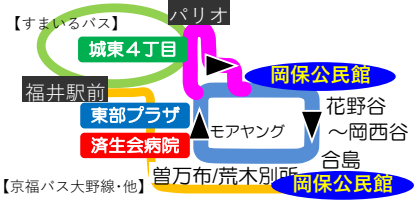

福井市コミュニティバスOKABO 時刻表

■岡の泉号：南回り系統

(月・水・金曜運行) ※運休日：日曜・年末年始(12月30日～1月3日)

令和4年4月改定

停留所名	①	②	③	④	⑤	⑥	⑦	⑧	⑨	⑩	⑪
岡保公民館	8:35	9:12	9:49	10:26	11:18		13:48	14:55		16:47	17:39
岡保こども園	8:36	9:13	9:50	10:27	11:19		13:49	14:56		16:48	17:40
河水南	8:37	9:14	9:51	10:28	11:20		13:50	14:57		16:49	17:41
真楽寺前	8:39	9:16	9:53	10:30	11:22		13:52	14:59		16:51	17:43
大畑	8:41	9:18	9:55	10:32	11:24		13:54	15:01		16:53	17:45
宮地	8:42	9:19	9:56	10:33	11:25		13:55	15:02		16:54	17:46
ほほ咲みの郷	8:43	9:20	9:57	10:34	11:26		13:56	15:03		16:55	17:47
花野谷東	8:44	9:21	9:58	10:35	11:27		13:57	15:04		16:56	17:48
宮地南	8:46	9:23	10:00	10:37	11:29		13:59	15:06		16:58	17:50
大畑集落センター	8:47	9:24	10:01	10:38	11:30		14:00	15:07		16:59	17:51
岡の泉	8:48	9:25	10:02	10:39	11:31		14:01	15:08		17:00	17:52
岡西谷	8:48	9:25	10:02	10:39	11:31		14:01	15:08		17:00	17:52
荒木集落センター	8:50	9:27	10:04	10:41	11:33		14:03	15:10		17:02	17:54
合島	8:51	9:28	10:05	10:42	11:34		14:04	15:11		17:03	17:55
子供会館前	8:53	9:30	10:07	10:44	11:36		14:06	15:13		17:05	17:57
曾万布東	8:54	9:31	10:08	10:45	11:37		14:07	15:14		17:06	17:58
曾万布西	8:55	9:32	10:09	10:46	11:38		14:08	15:15		17:07	17:59
モアヤング前	↓	↓	↓	↓	↓	13:15	↓	↓	16:14	↓	↓
済生会病院	8:57	9:34	10:11	10:48	11:40	13:18	14:10	15:17	16:17	17:09	18:01
有塚医院前	8:59	9:36	10:13	10:50	11:42	13:20	14:12	15:19	16:19	17:11	↓
和田東二丁目	9:00	9:37	10:14	10:51	11:43	13:21	14:13	15:20	16:20	17:12	↓
ゲンキー和田東店前	9:01	9:38	10:15	10:52	11:44	13:22	14:14	15:21	16:21	17:13	↓
東部プラザ	9:02	9:39	10:16	10:53	11:45	13:23	14:15	15:22	16:22	17:14	↓
	9:05	9:42	10:19	10:56	11:48	13:26	14:18	15:25	16:25	17:17	↓
問屋町東	9:08	9:45	10:22	↓	↓	↓	↓	↓	↓	↓	↓
印田ゴルフセンター	9:09	9:46	10:23	↓	↓	↓	↓	↓	↓	↓	↓
御幸4丁目東	↓	↓	↓	10:58	11:50	13:28	14:20	15:27	16:27	17:19	↓
城東4丁目	↓	↓	↓	10:59	11:51	13:29	14:21	15:28	16:28	17:20	↓
パリオ	↓	↓	↓	11:03	11:55	13:33	14:25	15:32	16:32	17:24	↓
	↓	↓	↓	11:03	11:55	13:33	14:40	16:07	16:32	17:24	↓
南四ツ居	↓	↓	↓	11:04	11:56	13:34	14:41	16:08	16:33	17:25	↓
モアヤング前	↓	↓	↓	↓	↓	↓	↓	16:13	↓	↓	18:04
自動車学校入口	↓	↓	↓	11:04		13:34	14:41		16:33	17:25	
上北野	↓	↓	↓	11:05		13:35	14:42		16:34	17:26	
喜ね舎	↓	↓	↓	11:09		13:39	14:46		16:38	17:30	
河増	↓	↓	↓	11:11		13:41	14:48		16:40	17:32	
印田口	↓	↓	↓	11:11		13:41	14:48		16:40	17:32	
岡保郵便局	↓	↓	↓	11:12		13:42	14:49		16:41	17:33	
殿下	↓	↓	↓	11:12		13:42	14:49		16:41	17:33	
殿下集落センター	↓	↓	↓	11:13		13:43	14:50		16:42	17:34	
殿下口	↓	↓	↓	11:13		13:43	14:50		16:42	17:34	
寮	↓	↓	↓	11:14		13:44	14:51		16:43	17:35	
寮口	↓	↓	↓	11:14		13:44	14:51		16:43	17:35	
岡保公民館	9:11	9:48	10:25	11:17		13:47	14:54		16:46	17:38	