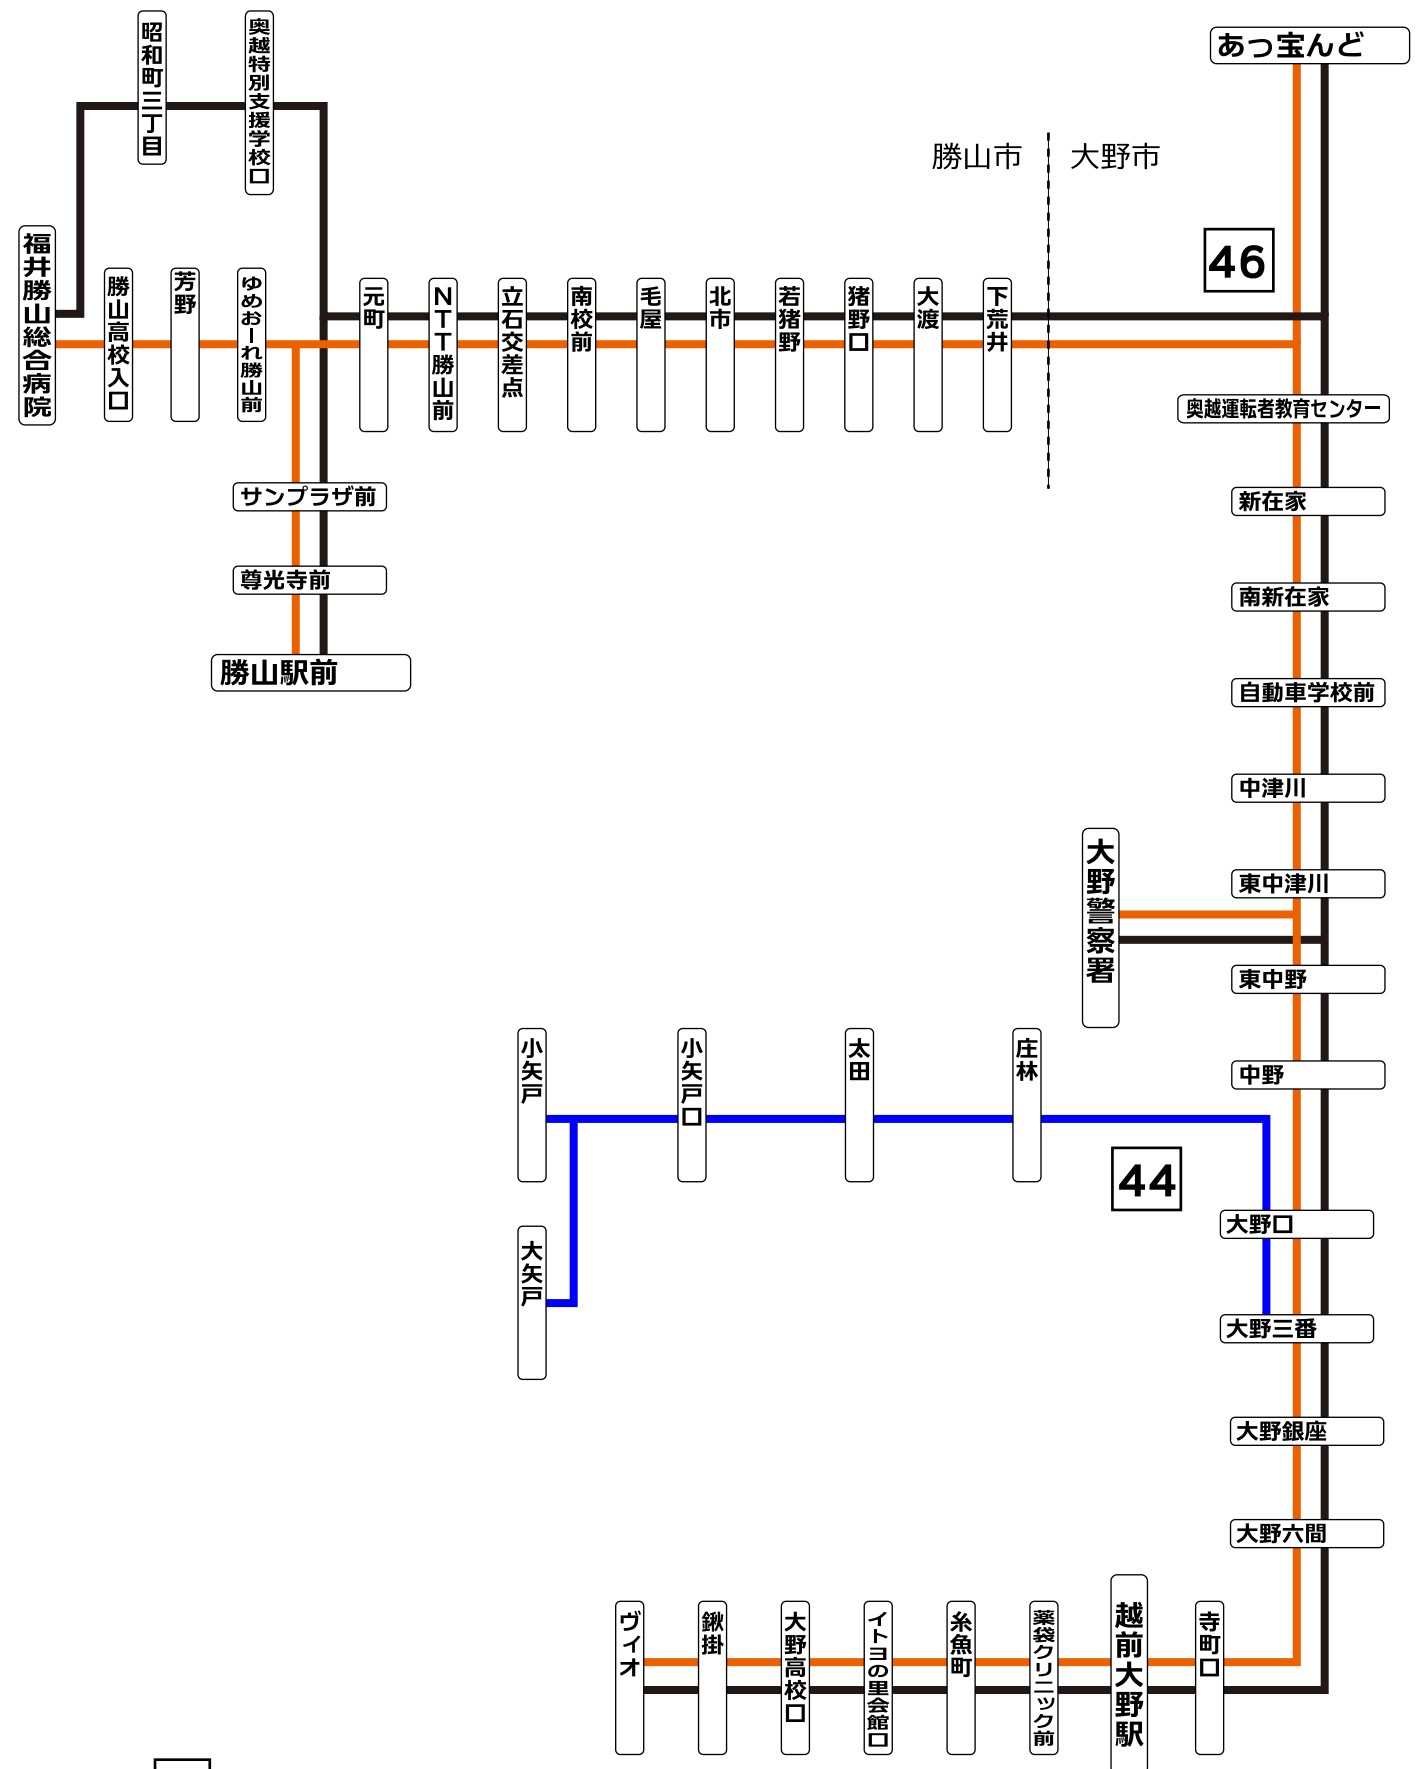

大野市・勝山市方面 運行系統図

- **44** 大矢戸線
- **46** 勝山大野線 (ゆめおーれ勝山経由)
- **46** 勝山大野線 (昭和町三丁目経由)

時刻・運賃などのお問い合わせ
京福バス株式会社
 大野車庫 (0779) **66-2175**