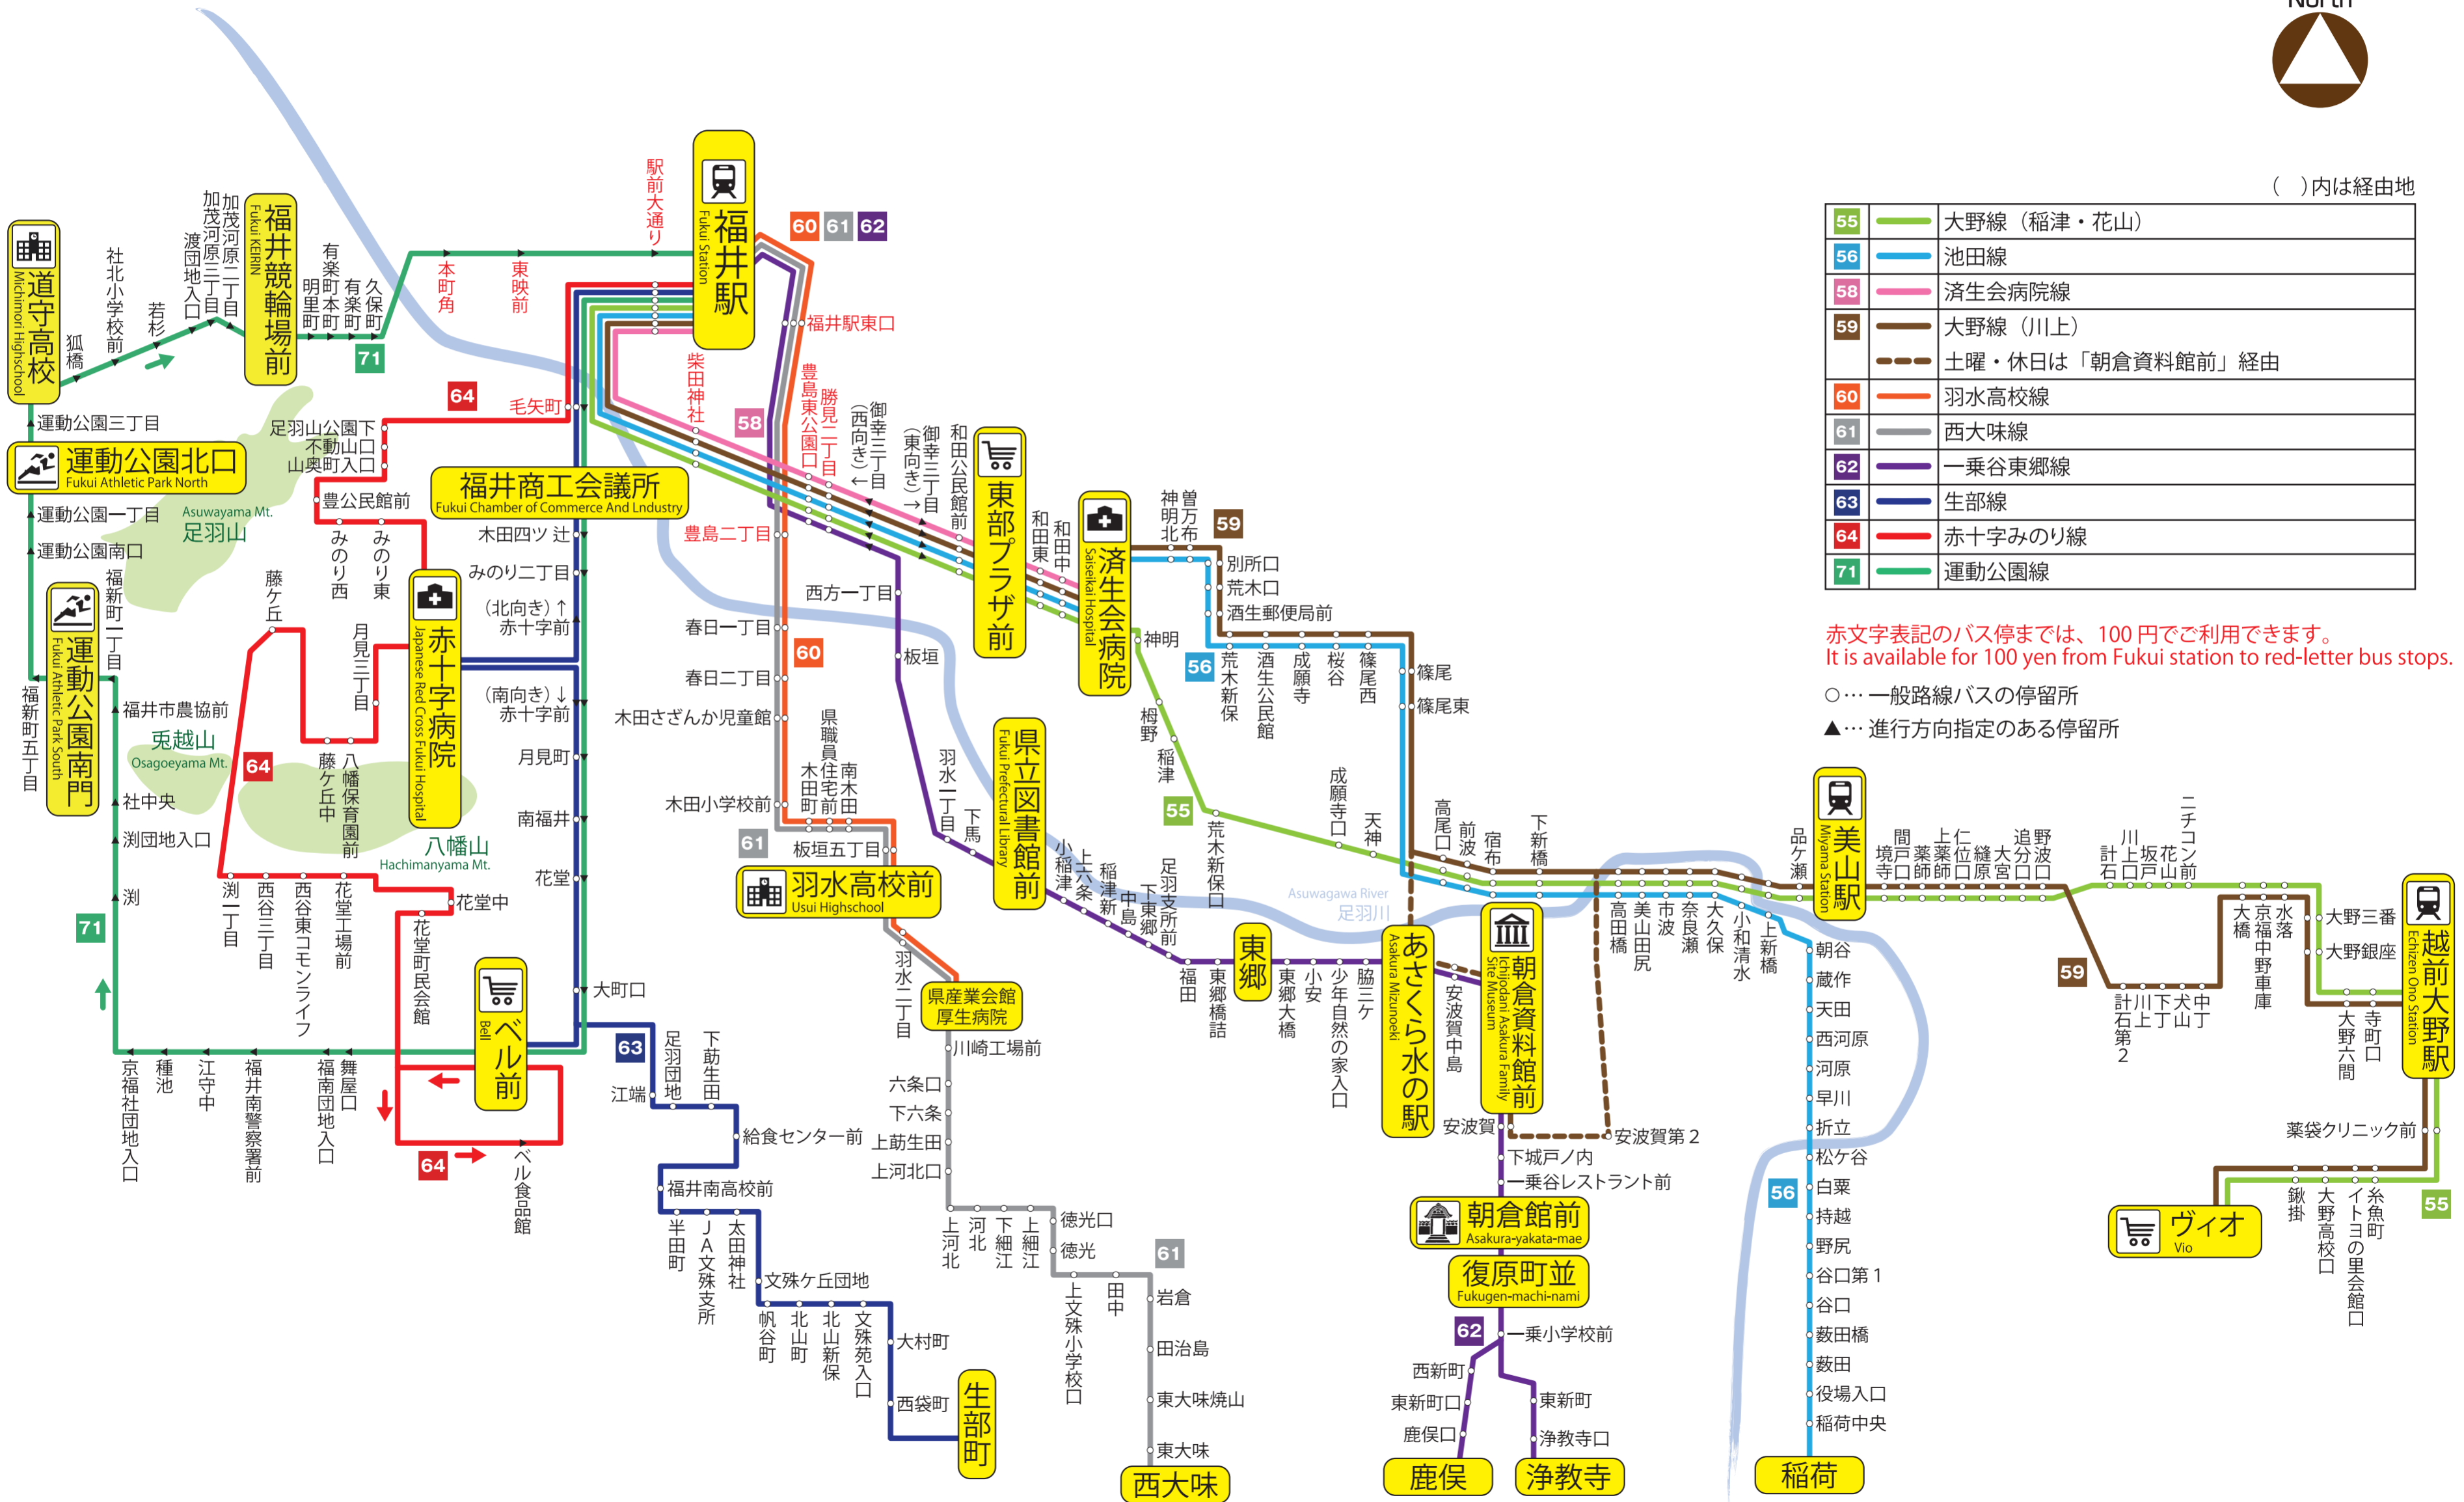

福井駅～市内南東部・美山・池田・大野・一乗谷方面

2016年10月1日現在

運行系統図

()内は経由地

55	大野線 (稲津・花山)
56	池田線
58	済生会病院線
59	大野線 (川上) 土曜・休日は「朝倉資料館前」経由
60	羽水高校線
61	西大味線
62	一乗谷東郷線
63	生部線
64	赤十字みのり線
71	運動公園線

赤文字表記のバス停までは、100円でご利用できます。
It is available for 100 yen from Fukui station to red-letter bus stops.

○…一般路線バスの停留所
▲…進行方向指定のある停留所