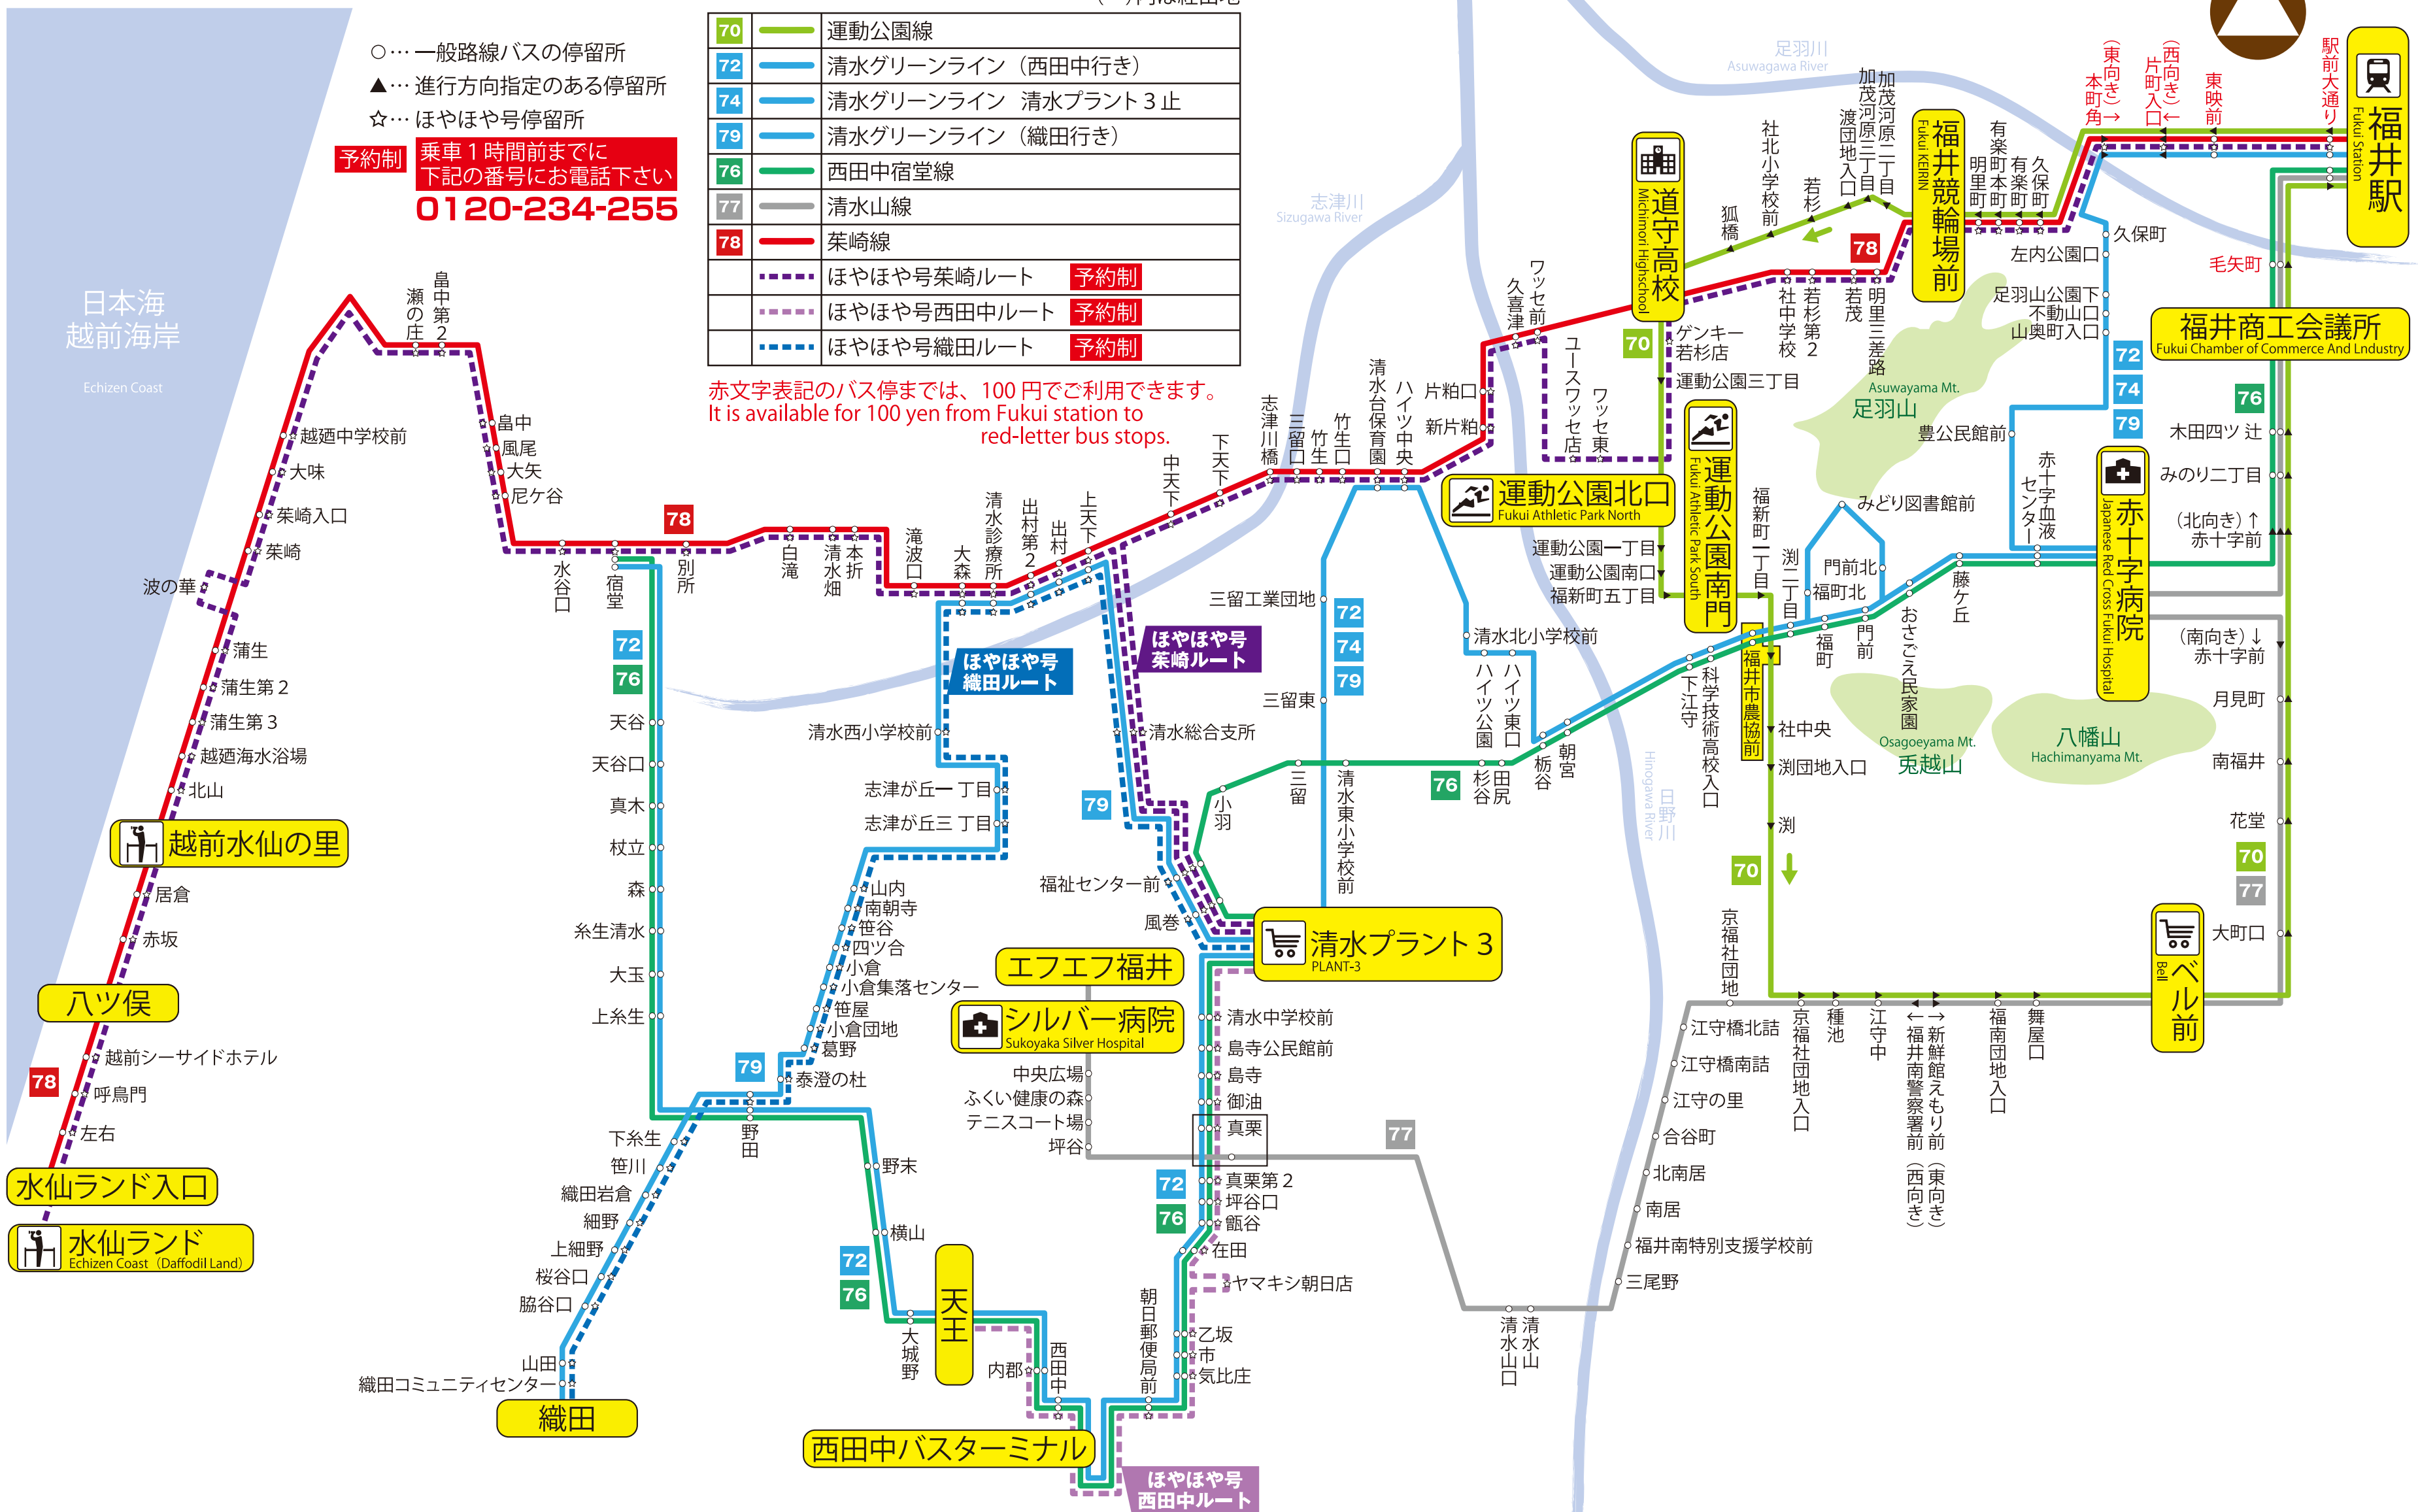

福井駅～市内南西部・清水・越廼・越前町方面

2017年10月1日現在

運行系統図

- … 一般路線バスの停留所
- ▲… 進行方向指定のある停留所
- ☆… ほやほや号停留所

予約制 乗車1時間前までに
下記の番号にお電話下さい
0120-234-255

70	運動公園線	
72	清水グリーンライン (西田中行き)	
74	清水グリーンライン 清水プラント3止	
79	清水グリーンライン (織田行き)	
76	西田中宿堂線	
77	清水山線	
78	榮崎線	
	ほやほや号榮崎ルート	予約制
	ほやほや号西田中ルート	予約制
	ほやほや号織田ルート	予約制

赤文字表記のバス停までは、100円ご利用できます。
It is available for 100 yen from Fukui station to red-letter bus stops.

駅前大通り
福井駅
Fukui Station

福井商工会議所
Fukui Chamber of Commerce And Industry

赤十字病院
Japanese Red Cross Fukui Hospital

ベル前

清水プラント3
PLANT-3

エフエフ福井

シルバー病院
Sukoyaka Silver Hospital

西田中バスターミナル

天王

越前水仙の里

ハツ俣

水仙ランド入口

水仙ランド
Echizen Coast (Daffodil Land)