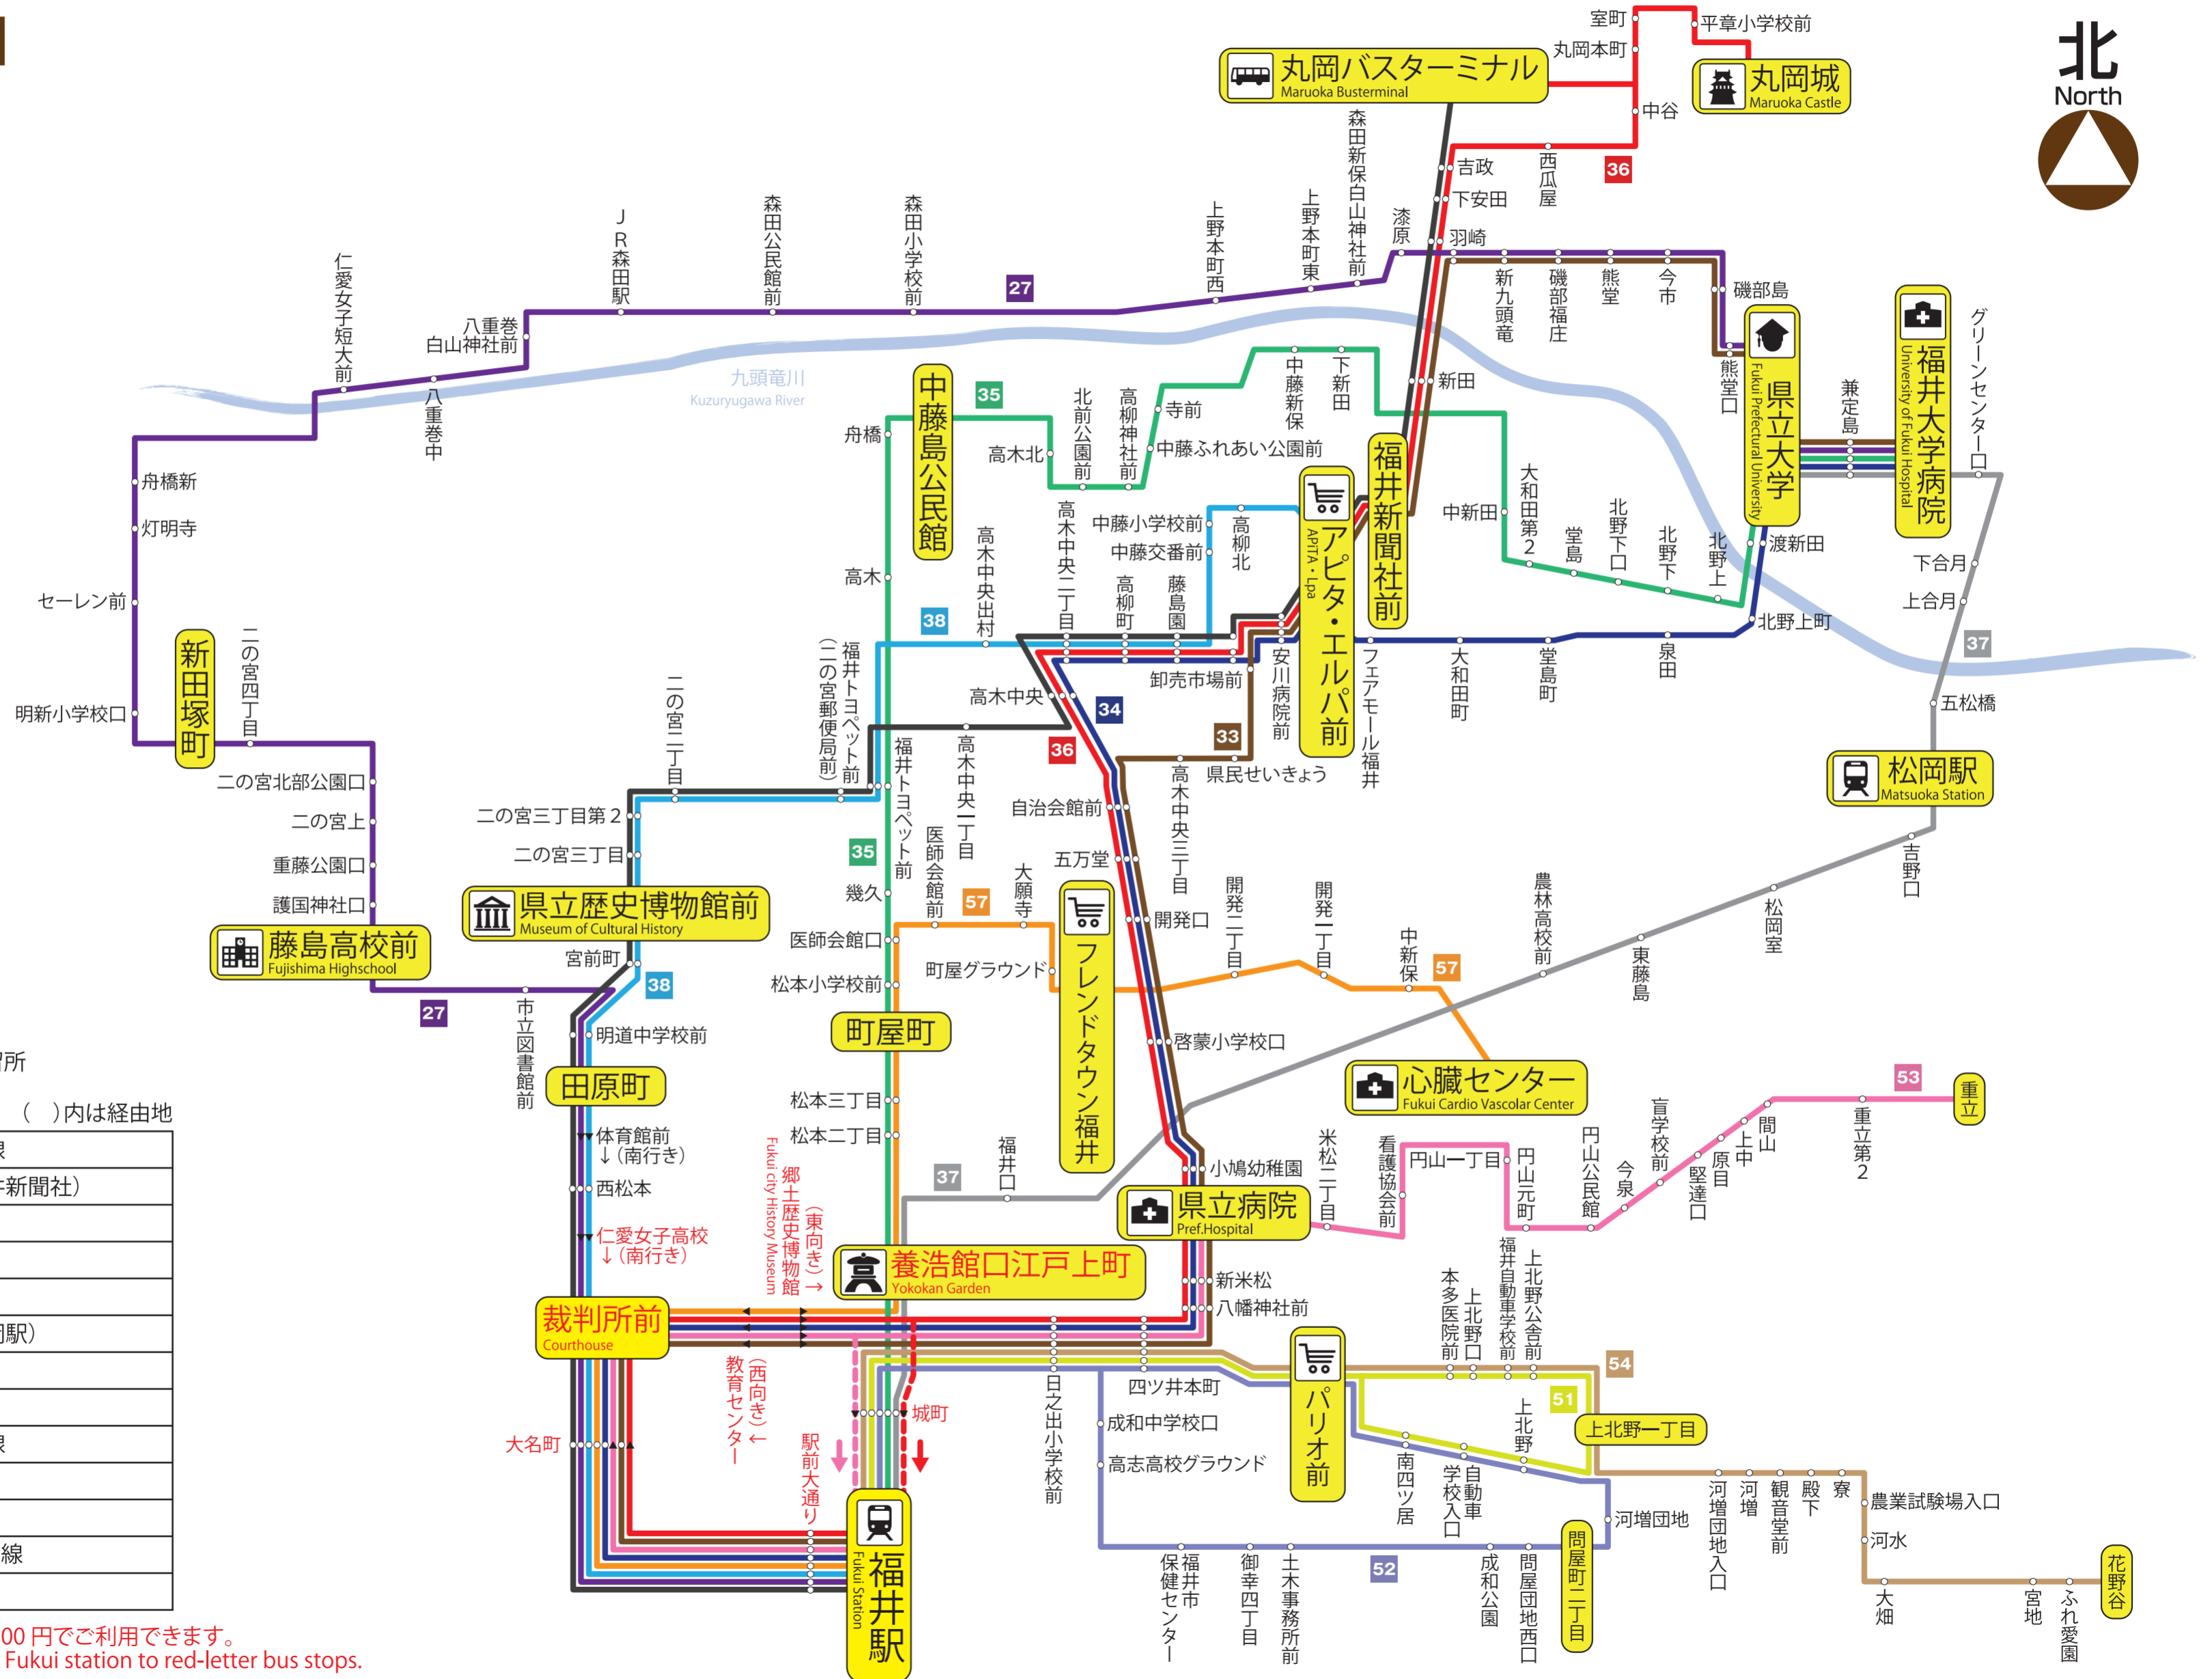

福井駅～市内北東部・丸岡・松岡方面

2016年10月1日現在

運行系統図

- … 一般路線バスの停留所
- ▲… 進行方向指定のある停留所

()内は経由地

27	大学病院新田塚線
33	大学病院線 (福井新聞社)
34	大学病院線
35	大学病院中藤線
36	県立病院丸岡線
37	大学病院線 (松岡駅)
38	大和田エコライン
51	上北野循環線
52	上北野問屋団地線
53	円山重立線
54	岡保線
57	心臓センター町屋線
深夜	丸岡深夜バス

赤文字表記のバス停までは、100円でご利用できます。
It is available for 100 yen from Fukui station to red-letter bus stops.