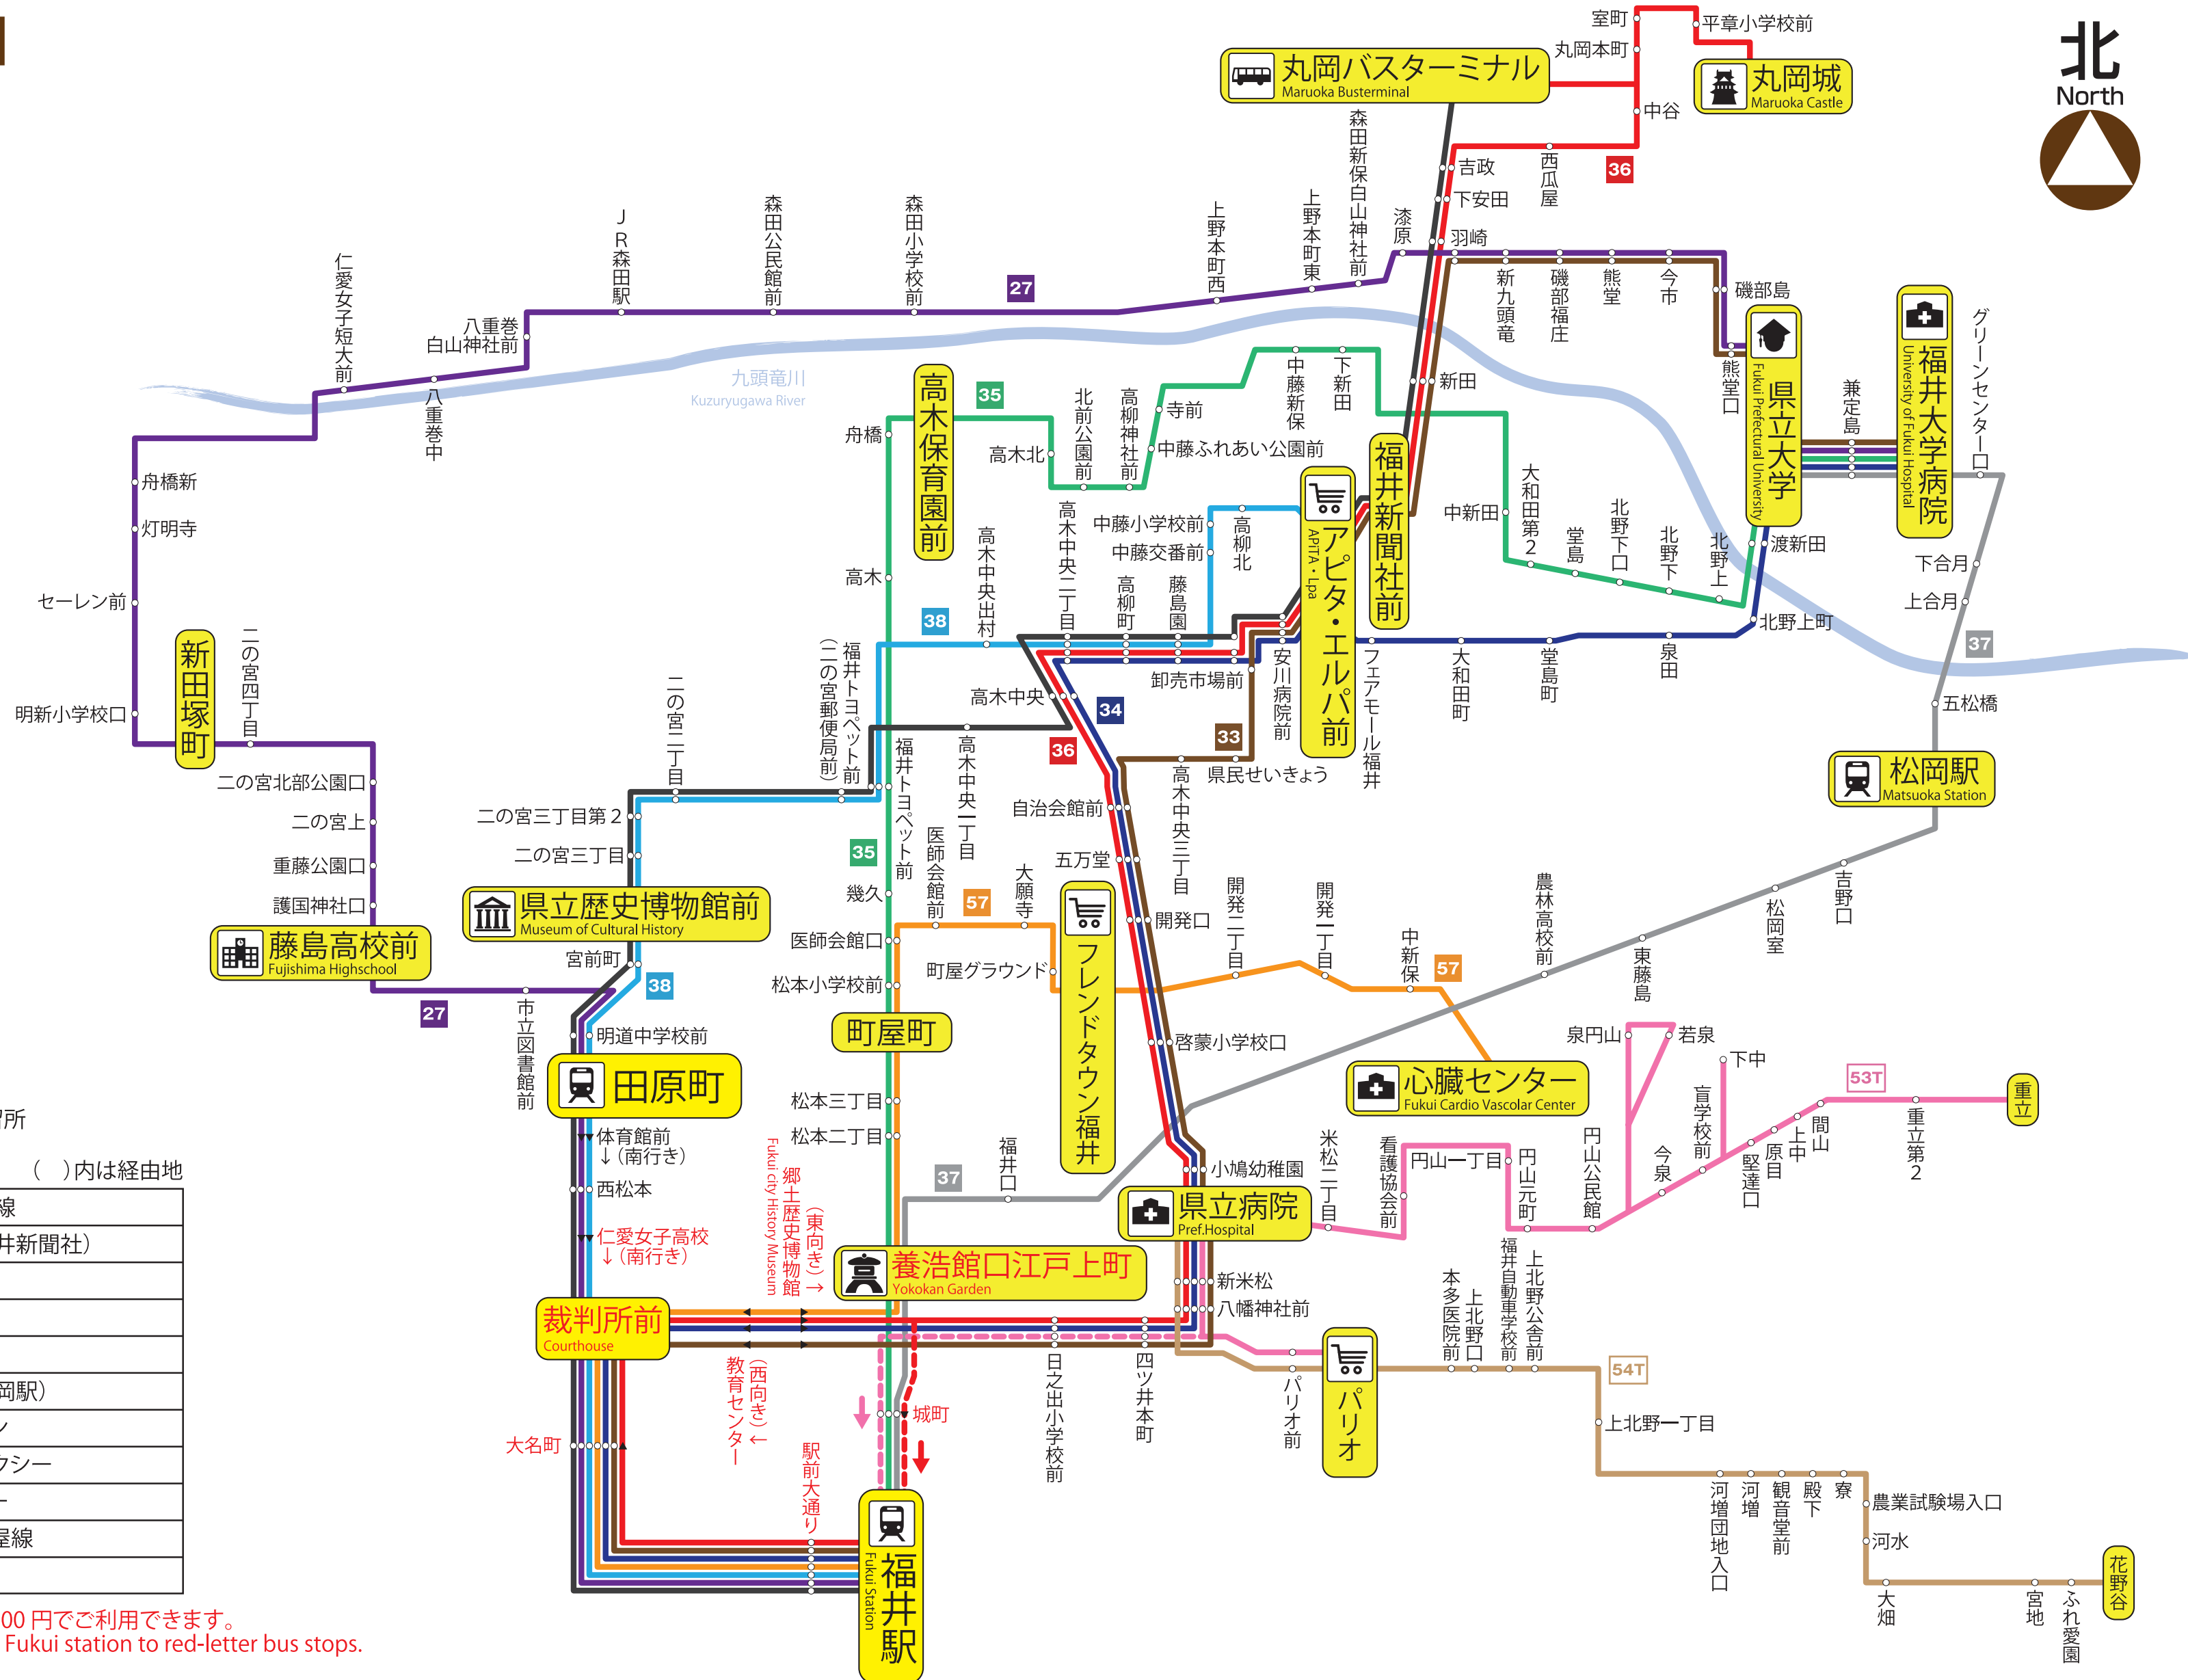

福井駅～市内北東部・丸岡・松岡方面

2018年4月1日現在

運行系統図

- … 一般路線バスの停留所
- ▲… 進行方向指定のある停留所

()内は経由地

27	大学病院新田塚線
33	大学病院線 (福井新聞社)
34	大学病院線
35	大学病院中藤線
36	県立病院丸岡線
37	大学病院線 (松岡駅)
38	大和田エコライン
53T	円山重立乗合タクシー
54T	岡保乗合タクシー
57	心臓センター町屋線
深夜	丸岡深夜バス

赤文字表記のバス停までは、100円でご利用できます。
It is available for 100 yen from Fukui station to red-letter bus stops.