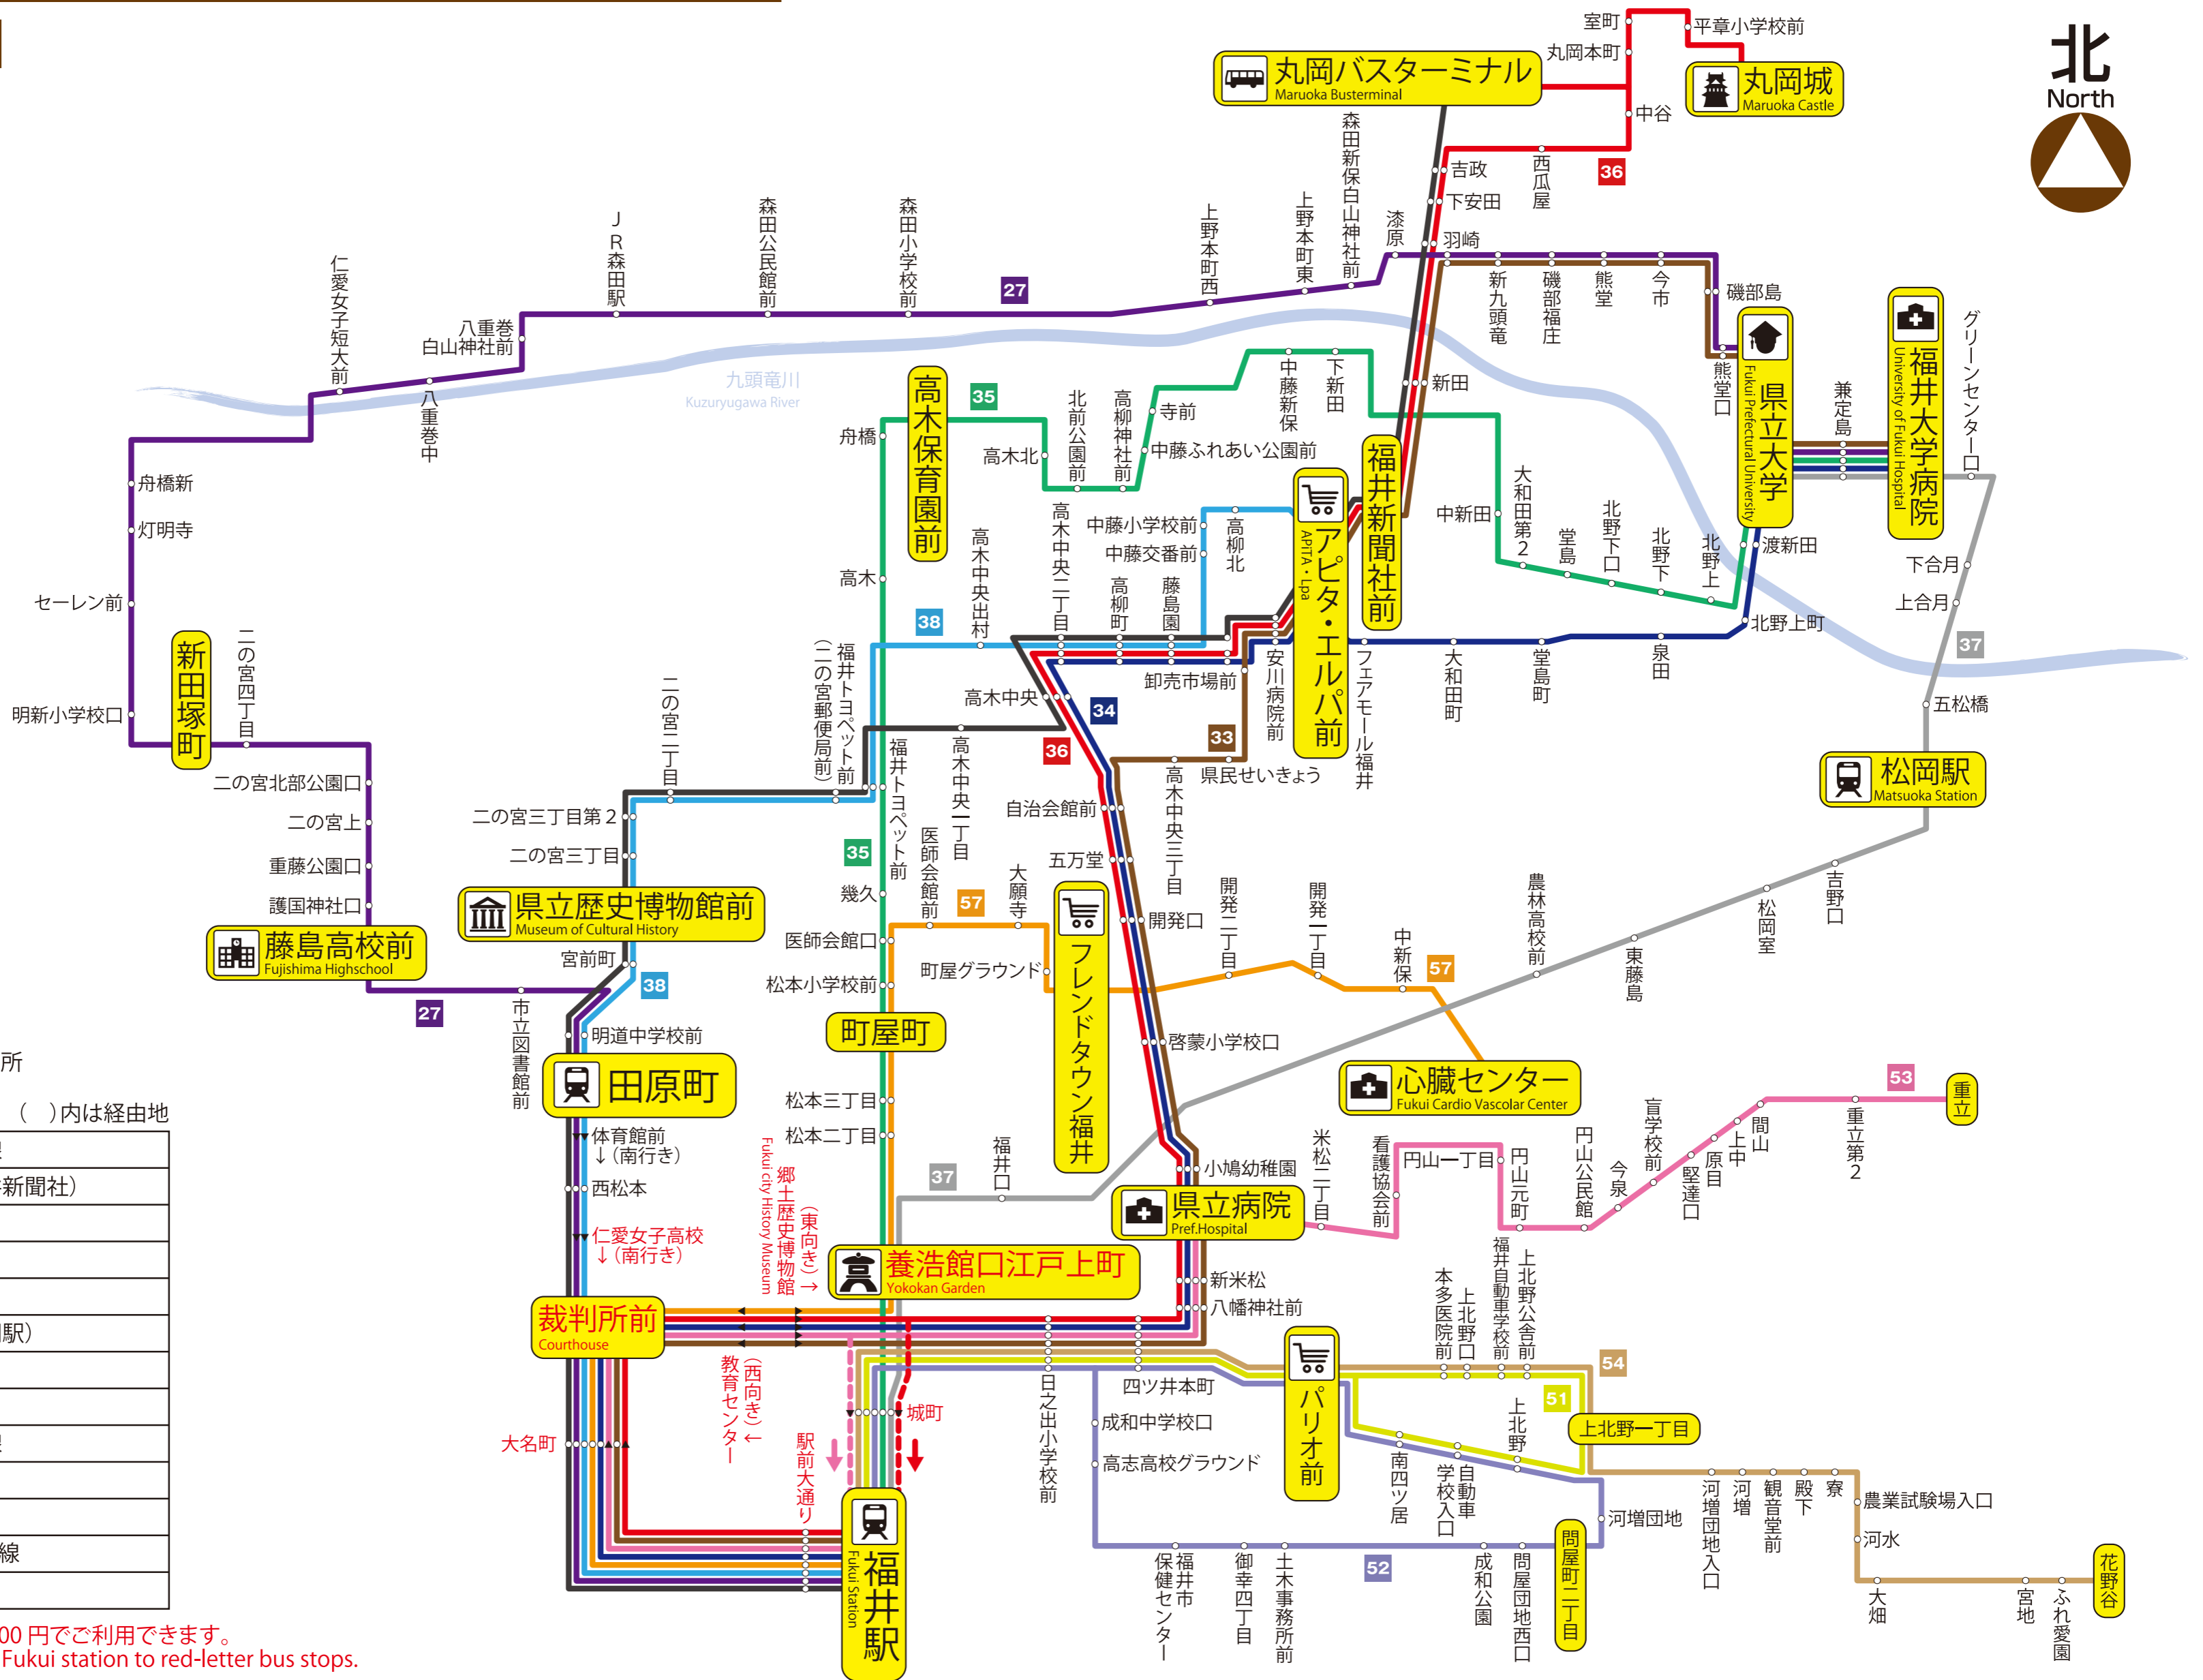

福井駅～市内北東部・丸岡・松岡方面

2017年10月1日現在

運行系統図

○…一般路線バスの停留所
▲…進行方向指定のある停留所

()内は経由地

27	大学病院新田塚線
33	大学病院線 (福井新聞社)
34	大学病院線
35	大学病院中藤線
36	県立病院丸岡線
37	大学病院線 (松岡駅)
38	大和田エコライン
51	上北野循環線
52	上北野問屋団地線
53	円山重立線
54	岡保線
57	心臓センター町屋線
深夜	丸岡深夜バス

赤文字表記のバス停までは、100円でご利用できます。
It is available for 100 yen from Fukui station to red-letter bus stops.