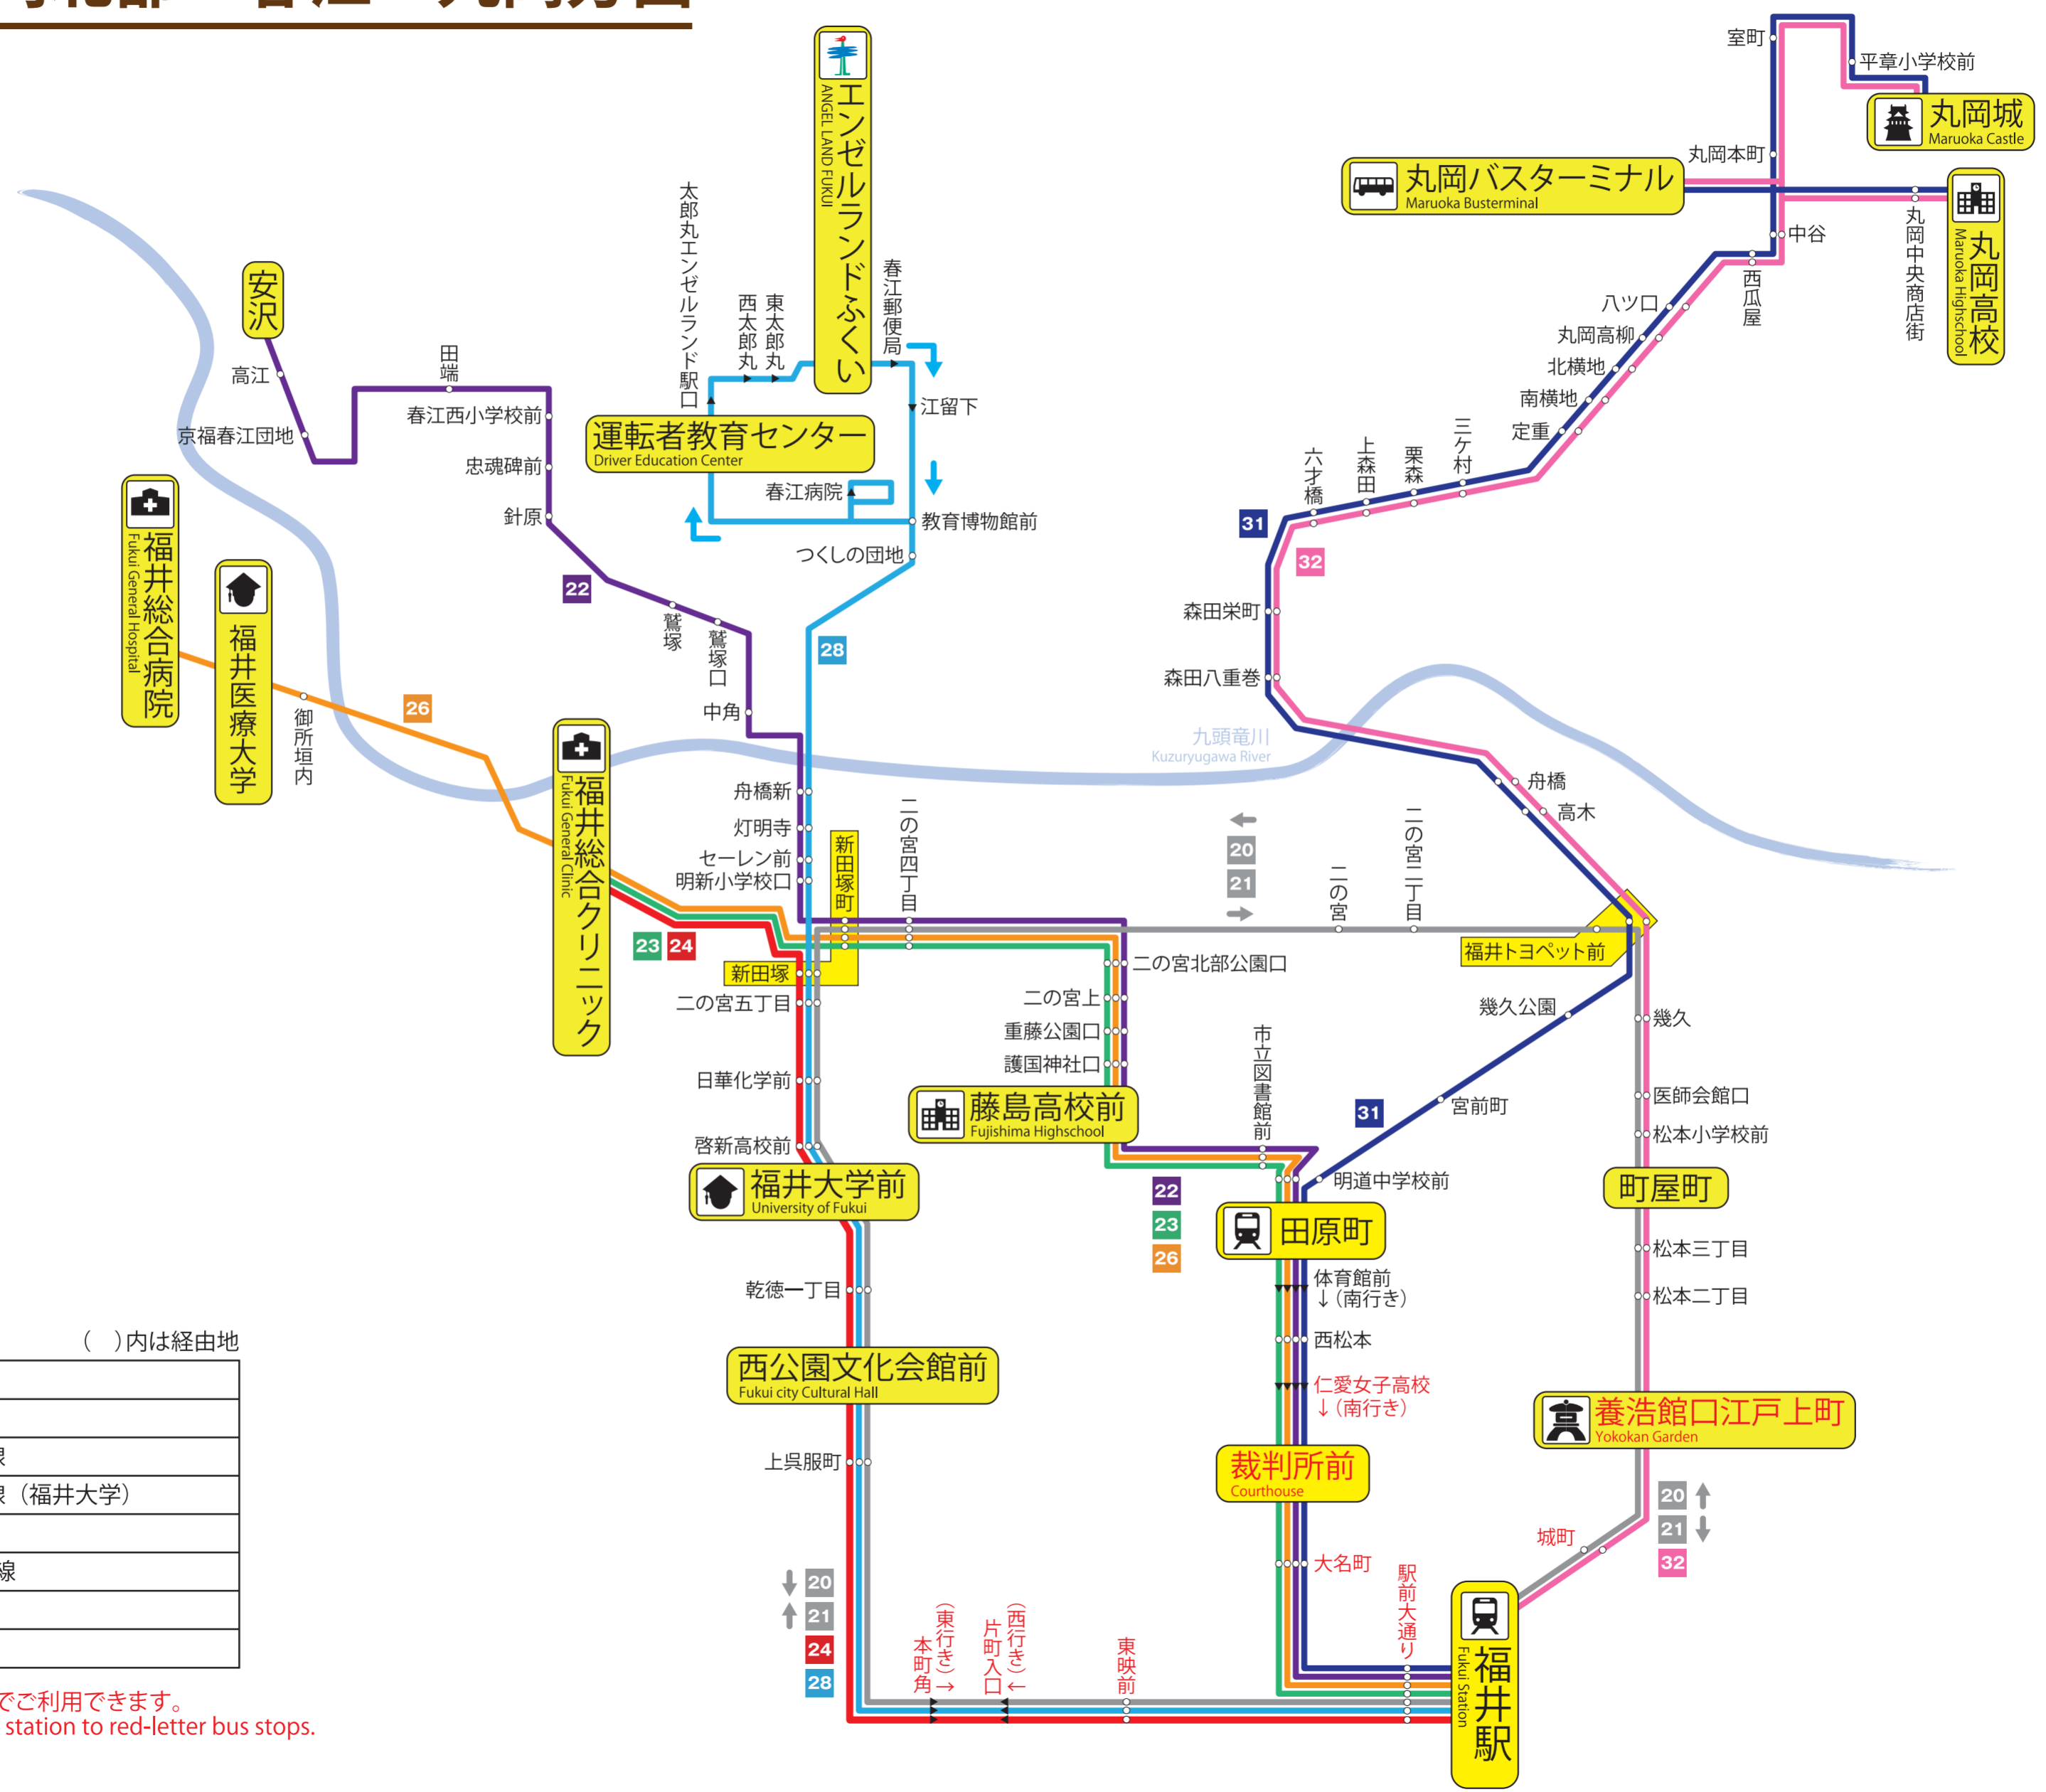

福井駅～市内北部・春江・丸岡方面 運行系統図

2018年4月1日現在

- … 一般路線バスの停留所
- ▲… 進行方向指定のある停留所

()内は経由地

20 21	—	幾久新田塚線
22	—	二の宮春江線
23	—	福井総合クリニック線
24	—	福井総合クリニック線 (福井大学)
26	—	福井総合病院線
28	—	運転者教育センター線
31	—	丸岡線 (田原町)
32	—	丸岡線 (町屋町)

赤字表記のバス停までは、100円ご利用できます。
It is available for 100 yen from Fukui station to red-letter bus stops.