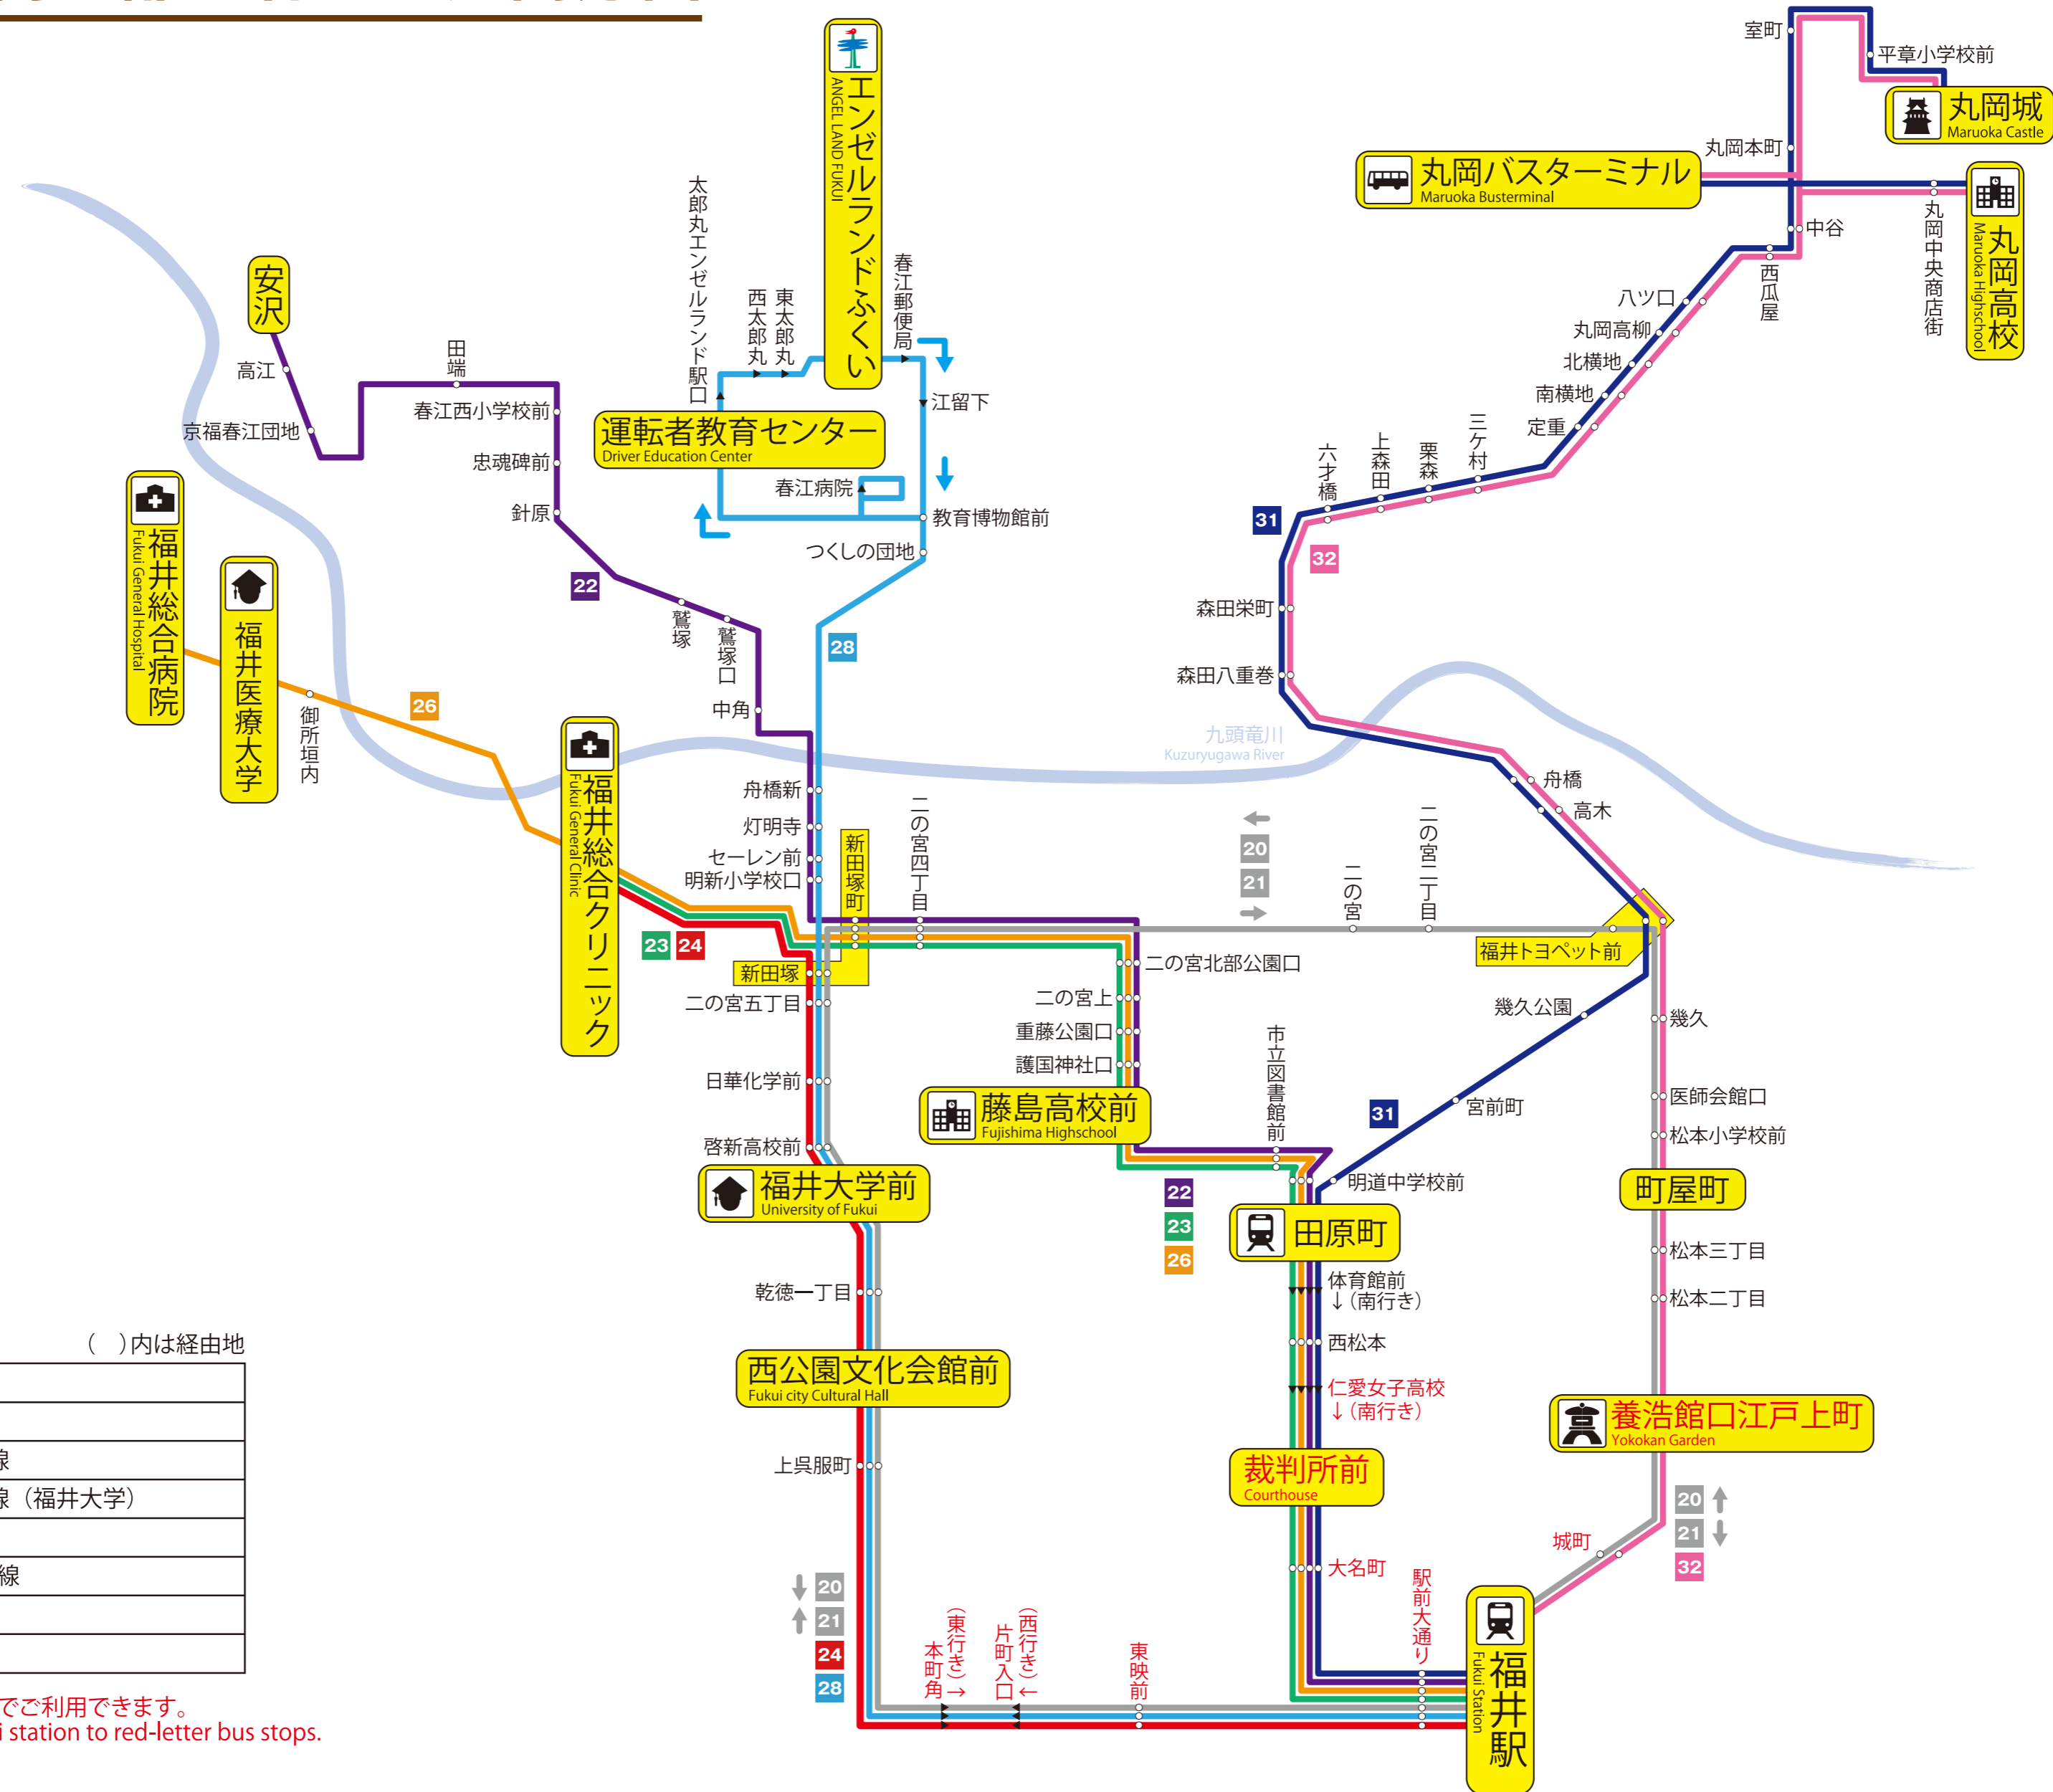

福井駅～市内北部・春江・丸岡方面

2017年10月1日現在

運行系統図

- … 一般路線バスの停留所
- ▲… 進行方向指定のある停留所

()内は経由地

| | |
|-------|-------------------|
| 20 21 | 幾久新田塚線 |
| 22 | 二の宮春江線 |
| 23 | 福井総合クリニック線 |
| 24 | 福井総合クリニック線 (福井大学) |
| 26 | 福井総合病院線 |
| 28 | 運転者教育センター線 |
| 31 | 丸岡線 (田原町) |
| 32 | 丸岡線 (町屋町) |

赤文字表記のバス停までは、100円でご利用できます。
It is available for 100 yen from Fukui station to red-letter bus stops.