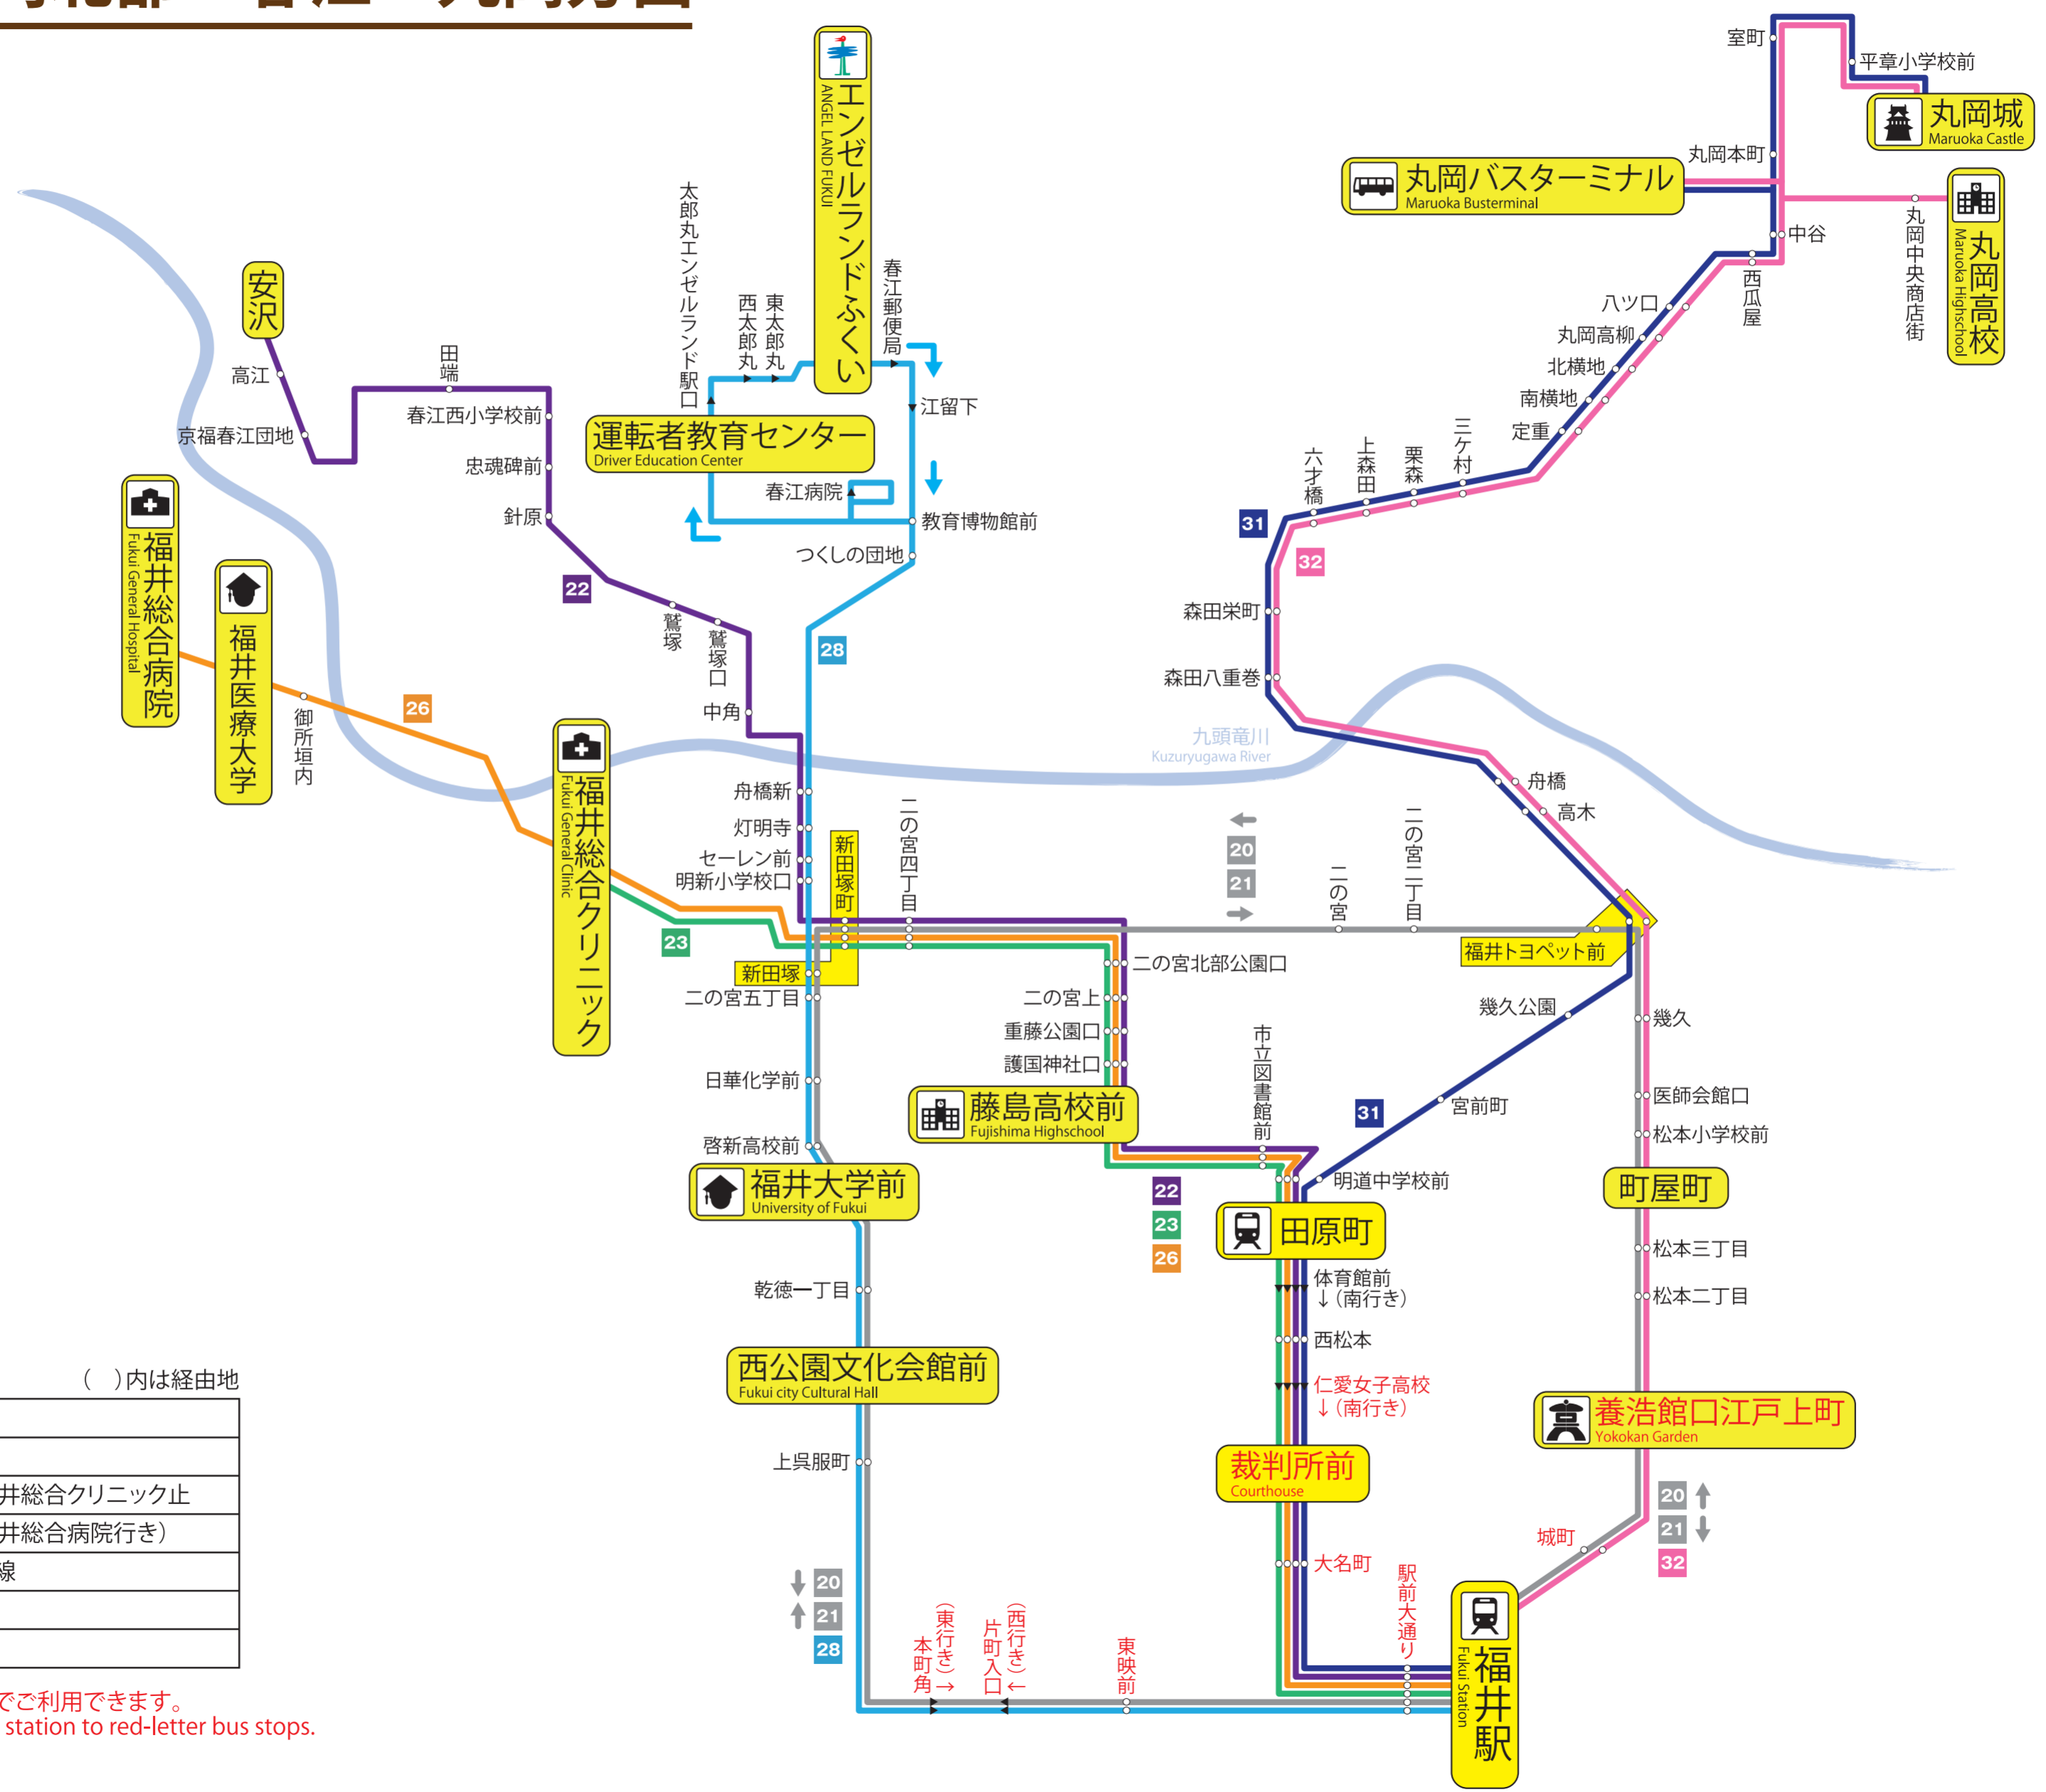

福井駅～市内北部・春江・丸岡方面 運行系統図

2017年4月1日現在

- … 一般路線バスの停留所
- ▲… 進行方向指定のある停留所

()内は経由地

20 21	—	幾久新田塚線
22	—	二の宮春江線
23	—	福井総合病院線 福井総合クリニック止
26	—	福井総合病院線 (福井総合病院行き)
28	—	運転者教育センター線
31	—	丸岡線 (田原町)
32	—	丸岡線 (町屋町)

赤字表記のバス停までは、100円ご利用できます。
It is available for 100 yen from Fukui station to red-letter bus stops.