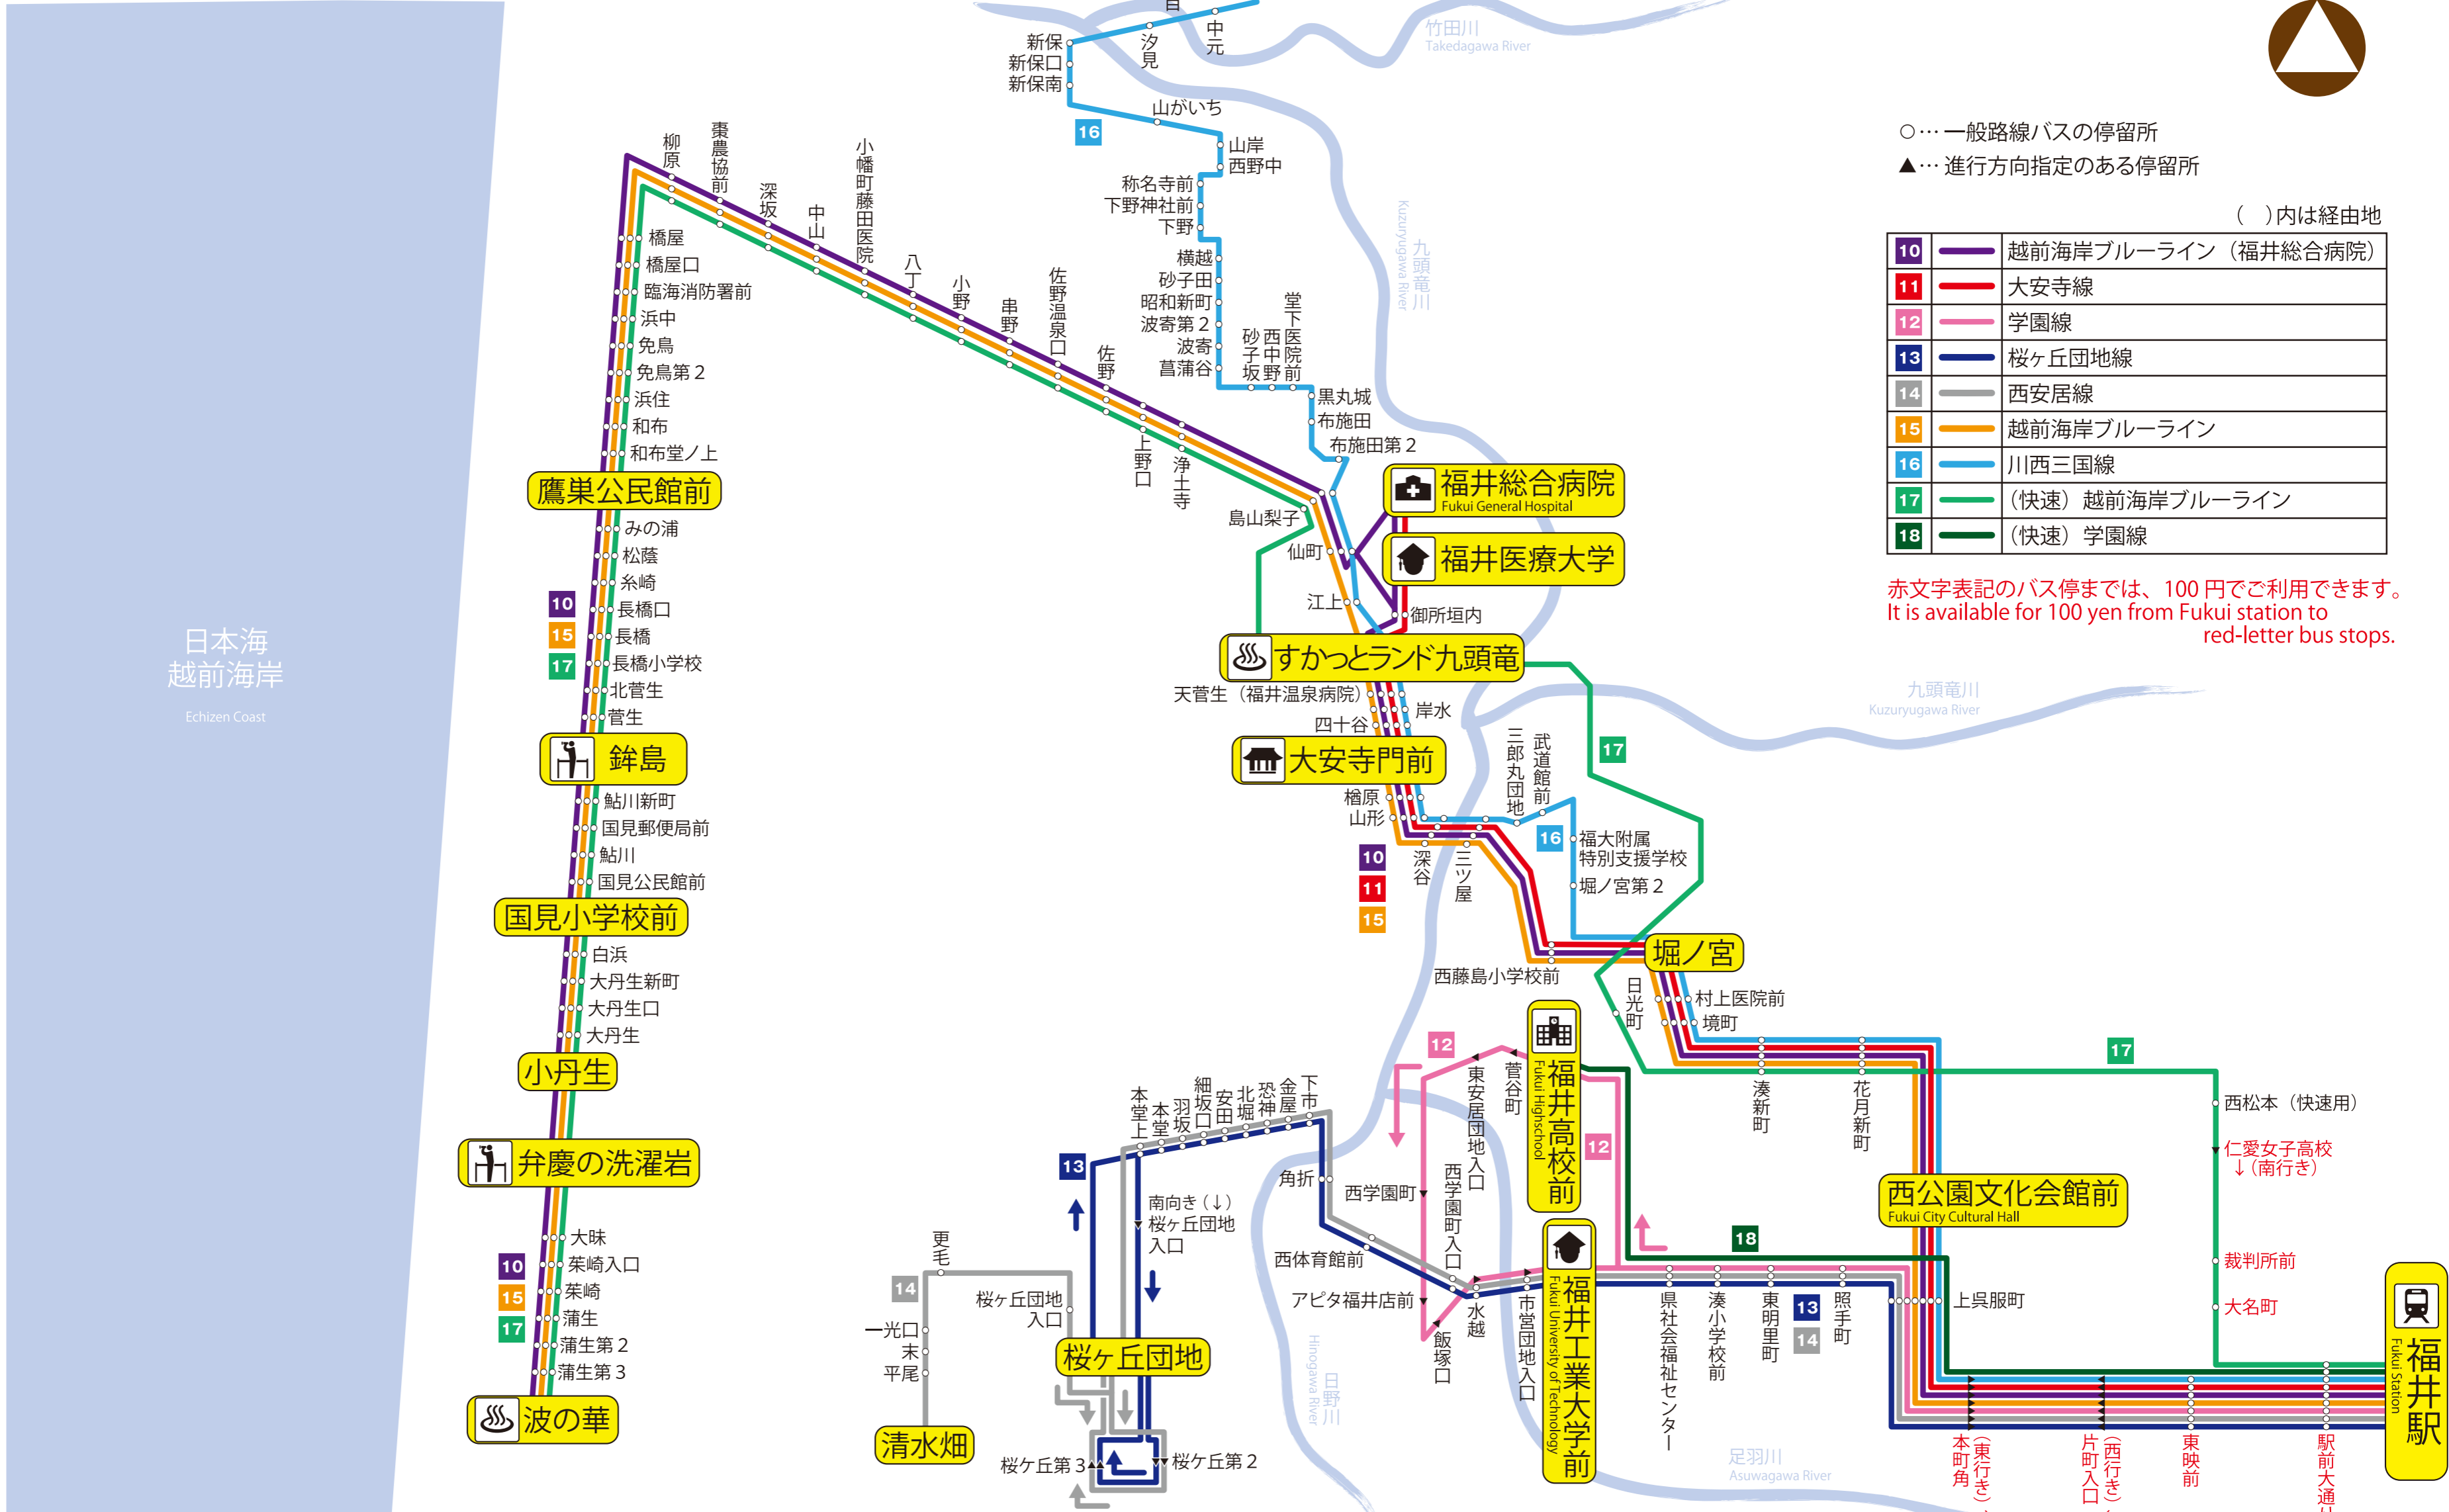

福井駅～市内北西部・三国・鮎川方面

運行系統図

2017年10月1日現在

- … 一般路線バスの停留所
- ▲… 進行方向指定のある停留所

()内は経由地

10	越前海岸ブルーライン (福井総合病院)
11	大安寺線
12	学園線
13	桜ヶ丘団地線
14	西安居線
15	越前海岸ブルーライン
16	川西三国線
17	(快速) 越前海岸ブルーライン
18	(快速) 学園線

赤文字表記のバス停までは、100円ご利用できます。
It is available for 100 yen from Fukui station to red-letter bus stops.

日本海
越前海岸
Echizen Coast