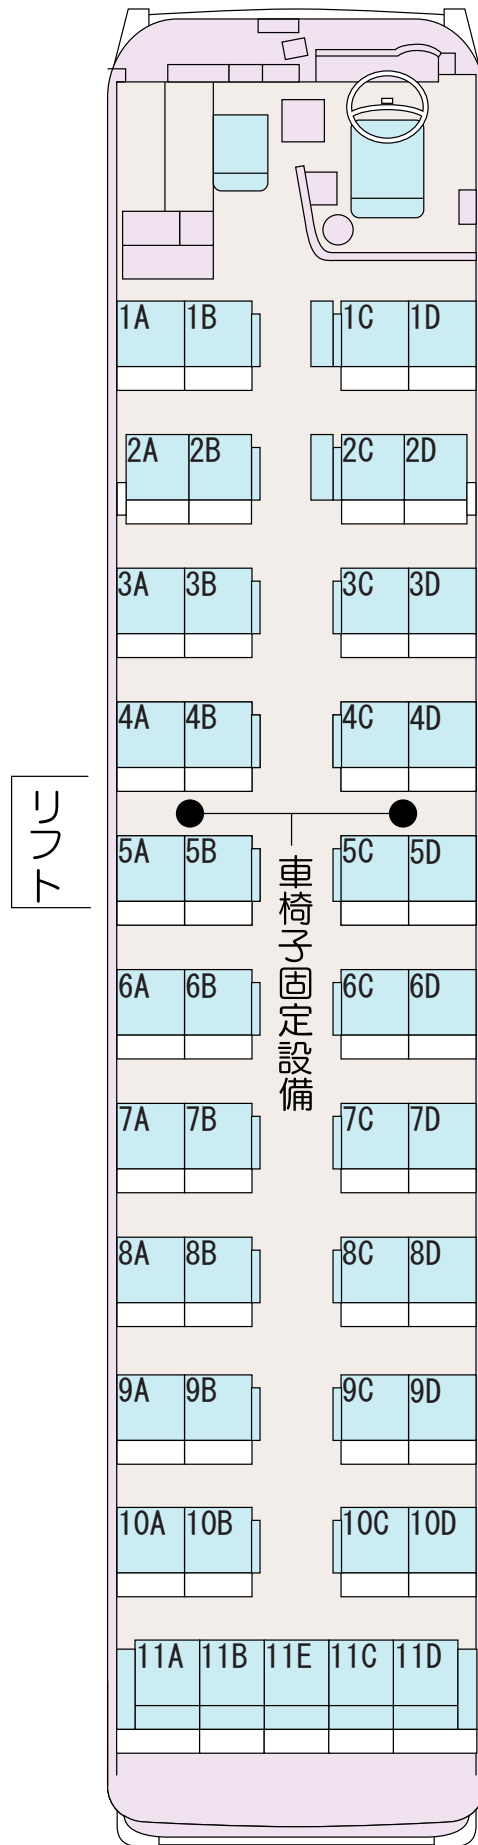

# セレガリフト

47人のり

SEREGA-LIFT 47

※後部座席は回転いたしません。