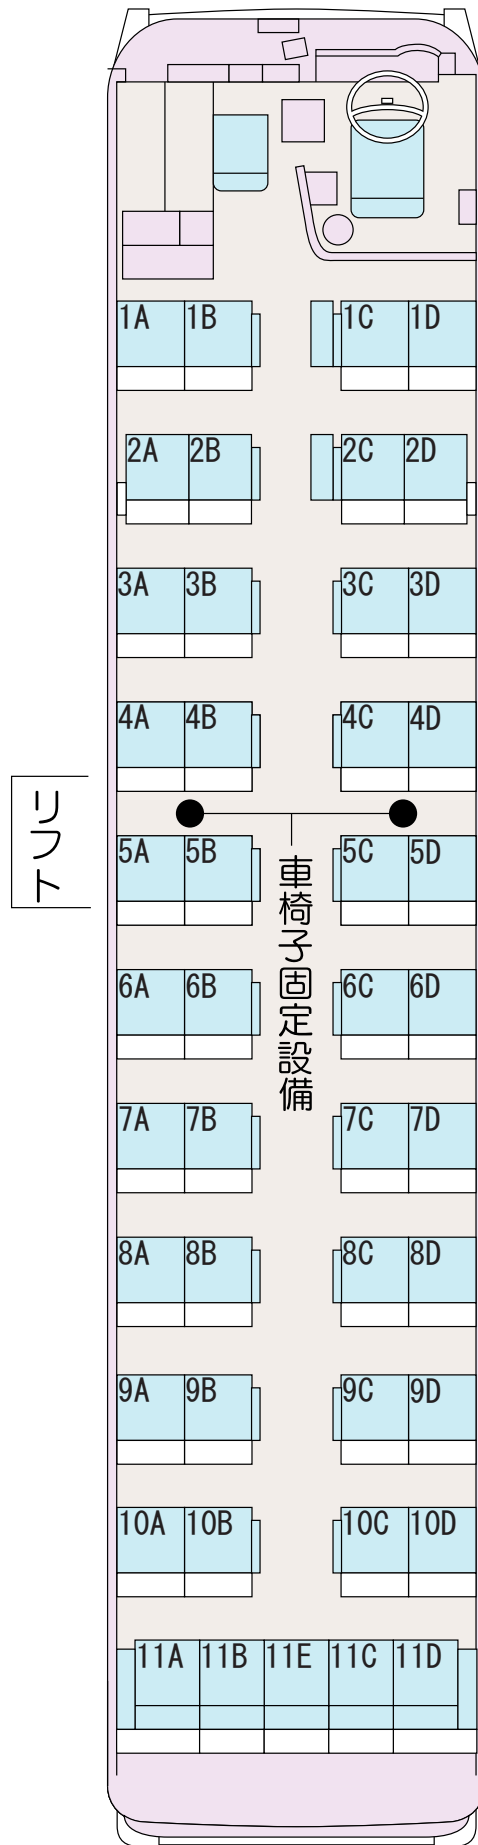

セレガリフト

47人のり

SEREGA-LIFT 47

※後部座席は回転いたしません。