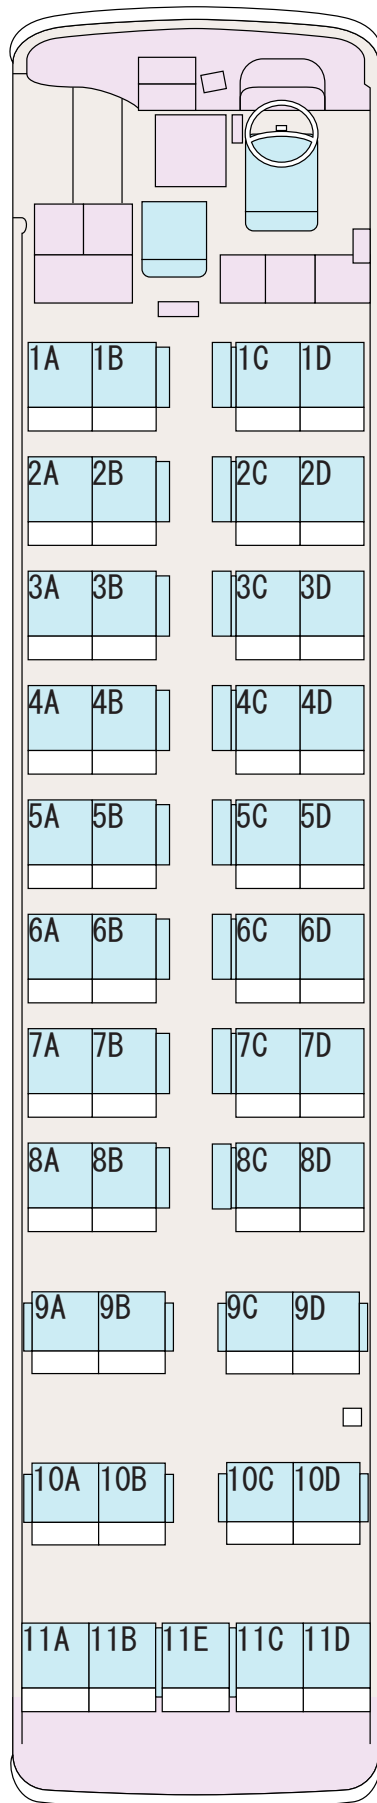

スーパーセレガ セミサロン

53人のり

SUPER SEREGA SEMISALON 53

フロントマスクなどタイプの異なる車両がございます。
補助席が7つの車両もございます。