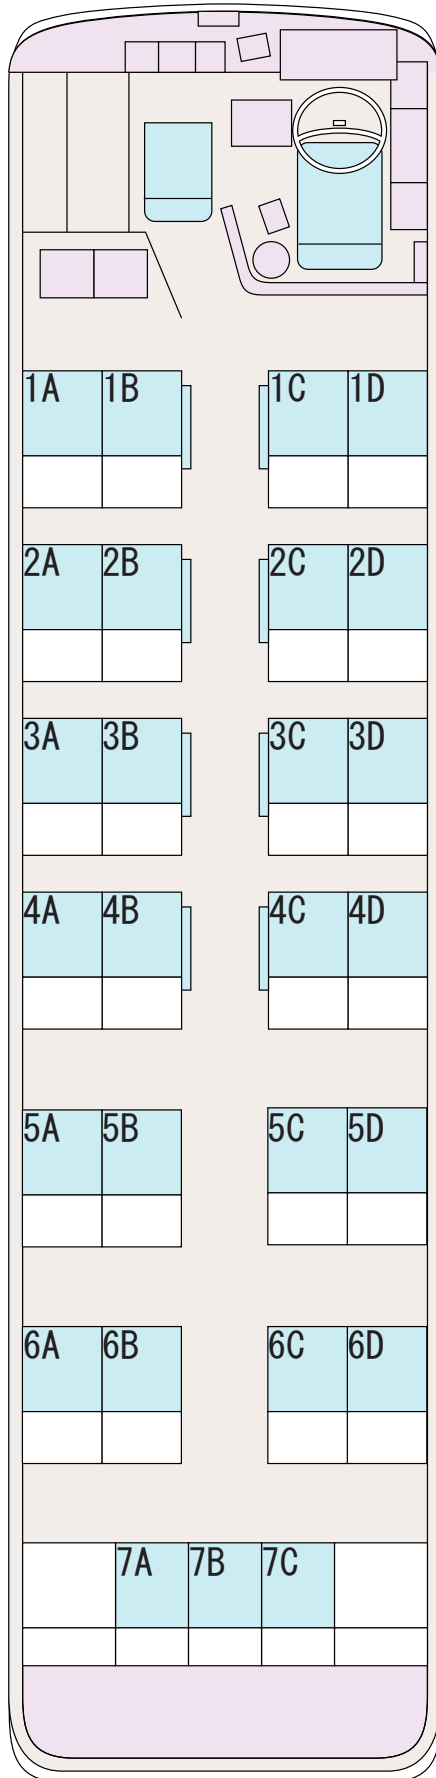

中型セミサロン

27人のり

MEDIUM-SIZED SEMISALON 27

補助席はございません。

三菱タイプの座席です。日産タイプは仕様が異なります。