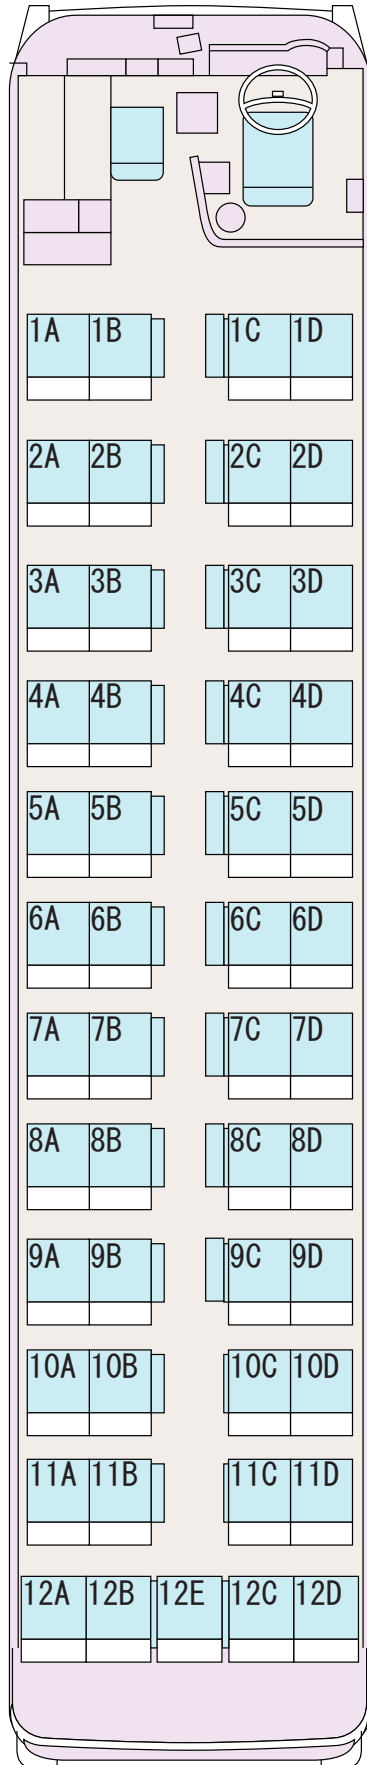

# ニューセレガ

正席49・補9  
正席45・補8

58人のり  
53人のり

NEW SEREGA

58人のり  
(正49・補9)

後部座席は  
回転いたしません。

53人のり  
(正45・補8)

後部座席は  
回転いたします