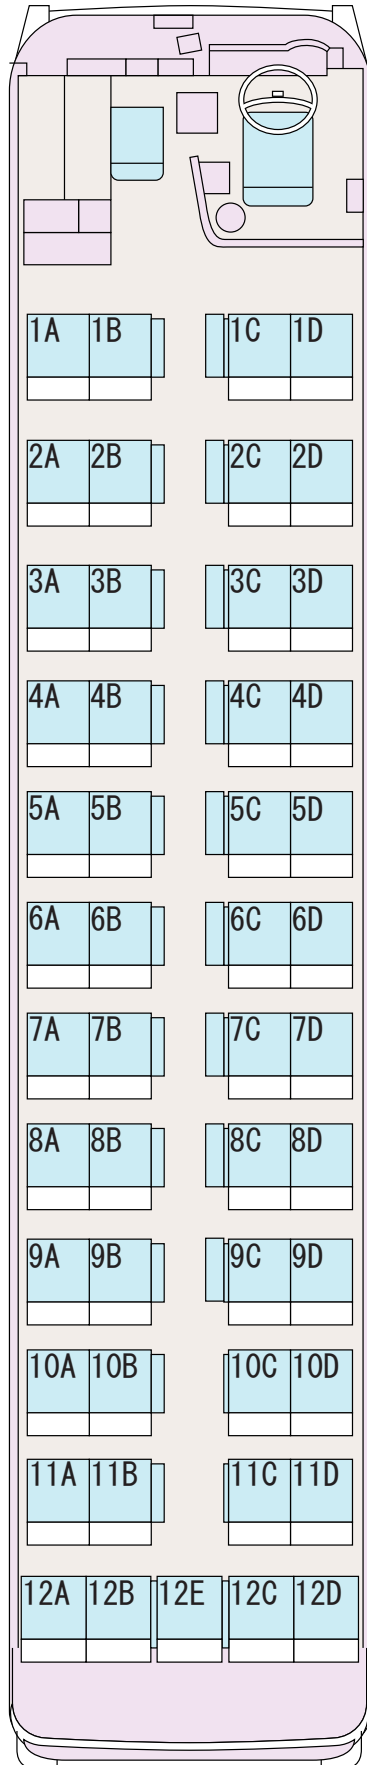

ニューセレガ

正席49・補9
正席45・補8

58人のり
53人のり

NEW SEREGA

58人のり
(正49・補9)

後部座席は
回転いたしません。

53人のり
(正45・補8)

後部座席は
回転いたします