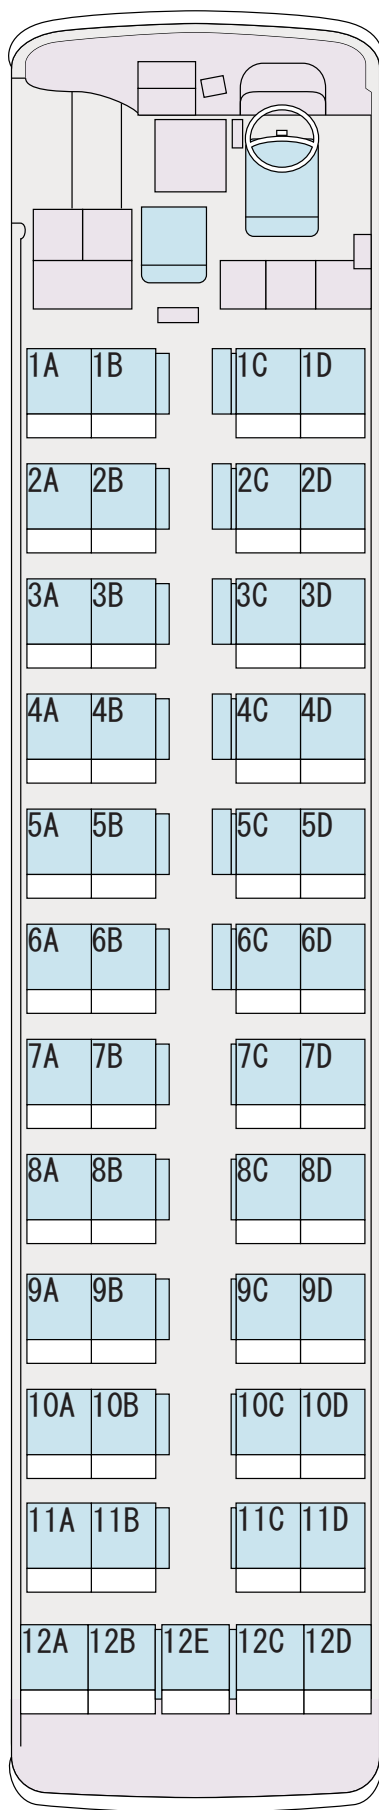

大型55 (正席49・補5~6)

LARGE-SIZED SEMISALON 55 or 54

エアロタイプの座席です。セラガタイプは正49・補5となります。