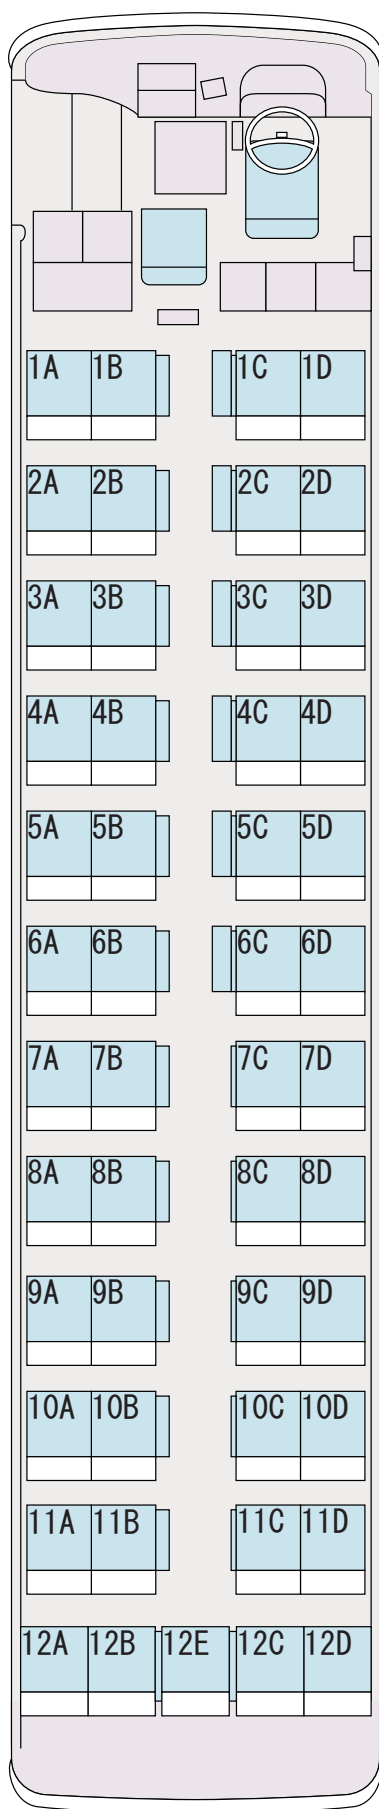

大型55 (正席49・補5~6)

LARGE-SIZED SEMISALON 55 or 54

エアロタイプの座席です。セラガタイプは正49・補5となります。